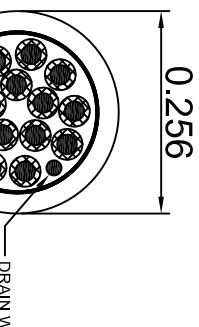

4-40thread(UNC)

4X THUMBSCREW

Amphenol Cables on Demand

D-SUB  
15PIN Male

D-SUB  
15PIN Male

LENGTH

LENGTH & P/N Table

LENGTH	P/N	Cable Color
2.5FT ±1 inch	CS-DSDMDR15MM-002.5	GREY
5FT ±2 inch	CS-DSDMDR15MM-005	GREY
10FT ±3 inch	CS-DSDMDR15MM-010	GREY
15FT ±3 inch	CS-DSDMDR15MM-015	GREY
25FT ±4 inch	CS-DSDMDR15MM-025	GREY
50FT ±8 inch	CS-DSDMDR15MM-050	GREY

PIN OUT:		
Male	Male	Color
PIN1	PIN1	Black
PIN2	PIN2	Brown
PIN3	PIN3	Red
PIN4	PIN4	Orange
PIN5	PIN5	Yellow
PIN6	PIN6	Green
PIN7	PIN7	Blue
PIN8	PIN8	Purple
PIN9	PIN9	Gray
PIN10	PIN10	White
PIN11	PIN11	Pink
PIN12	PIN12	Light Green
PIN13	PIN13	Black/White
PIN14	PIN14	Brown/White
PIN15	PIN15	Red/White
SHIELD	SHIELD	Drain Wire

DECIMALS	±.X	ANGLES	±X°
X	±.XX		
XX	±.XXX		
.XXX	±.XXX		

EAR NO.	DATE	SIZE	DWG. NO.	REV.
	9/Nov/2016	A	CS-DSDMDR15MM-XXX	A2
APPROVALS DRAWN LF CHECKED BA RES'RING MFG ENG		Amphenol Cables on Demand 20 VALLEY ST. ENDCOTT, NY 13760 Deluxe 15PIN D-Sub MM		