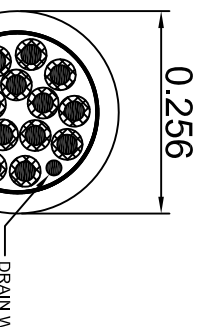

4-40thread(UNC)

4X THUMBSCREW

Amphenol Cables on Demand

D-SUB
15PIN Male

D-SUB
15PIN Male

LENGTH

LENGTH & P/N Table

LENGTH	P/N	Cable Color
2.5FT ±1 inch	CS-DSDMDR15MM-002.5	GREY
5FT ±2 inch	CS-DSDMDR15MM-005	GREY
10FT ±3 inch	CS-DSDMDR15MM-010	GREY
15FT ±3 inch	CS-DSDMDR15MM-015	GREY
25FT ±4 inch	CS-DSDMDR15MM-025	GREY
50FT ±8 inch	CS-DSDMDR15MM-050	GREY

PIN OUT:		
Male	Male	Color
PIN1	PIN1	Black
PIN2	PIN2	Brown
PIN3	PIN3	Red
PIN4	PIN4	Orange
PIN5	PIN5	Yellow
PIN6	PIN6	Green
PIN7	PIN7	Blue
PIN8	PIN8	Purple
PIN9	PIN9	Gray
PIN10	PIN10	White
PIN11	PIN11	Pink
PIN12	PIN12	Light Green
PIN13	PIN13	Black/White
PIN14	PIN14	Brown/White
PIN15	PIN15	Red/White
SHIELD	SHIELD	Drain Wire

DECIMALS	±.XX	ANGLES	±X°
X	±.XX		
XX	±.XX		
.XXX	±.XXX		

EAR NO.	DATE	SIZE	DWG. NO.	REV.
	9/Nov/2016	A	CS-DSDMDR15MM-XXX	A2
APPROVALS		Amphenol Cables on Demand 20 VALLEY ST. ENIDCOTT, NY 13760		
DRAWN	LF	Deluxe 15PIN D-Sub MM		
CHECKED	BA			
RESP'NG	9/Nov/2016			
DATE				