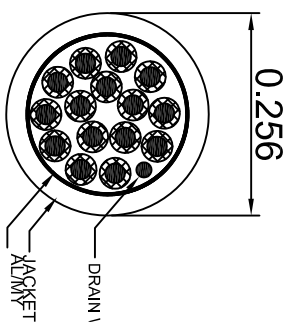

4-40thread(UNC)

4X THUMBSCREW

Amphenol Cables on Demand

D-SUB
15PIN Male

D-SUB
15PIN Male

Drain Wire Soldered

0.256

JACKET

360° Copper Foil Shield

Drain Wire Soldered

LENGTH

LENGTH & P/N Table

LENGTH	P/N	Cable Color
2.5FT ±1 inch	CS-DSDMDR15MM-002.5	GREY
5FT ±2 inch	CS-DSDMDR15MM-005	GREY
10FT ±3 inch	CS-DSDMDR15MM-010	GREY
15FT ±3 inch	CS-DSDMDR15MM-015	GREY
25FT ±4 inch	CS-DSDMDR15MM-025	GREY
50FT ±8 inch	CS-DSDMDR15MM-050	GREY

PIN OUT:		
Male	Male	Color
PIN1	PIN1	Black
PIN2	PIN2	Brown
PIN3	PIN3	Red
PIN4	PIN4	Orange
PIN5	PIN5	Yellow
PIN6	PIN6	Green
PIN7	PIN7	Blue
PIN8	PIN8	Purple
PIN9	PIN9	Gray
PIN10	PIN10	White
PIN11	PIN11	Pink
PIN12	PIN12	Light Green
PIN13	PIN13	Black/White
PIN14	PIN14	Brown/White
PIN15	PIN15	Red/White
SHIELD	SHIELD	Drain Wire

SIZE	DWG. NO.	REV.
A	CS-DSDMDR15MM-XXX	A2

NOTES: UNLESS OTHERWISE SPECIFIED

4

3

2

1

A