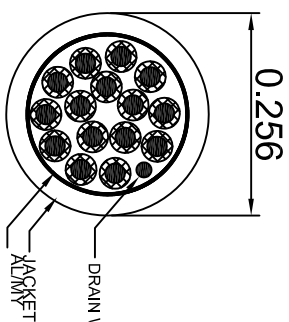

4-40thread(UNC)

4X THUMBSCREW

Amphenol Cables on Demand

D-SUB
15PIN Male

D-SUB
15PIN Male

LENGTH

LENGTH & P/N Table

LENGTH	P/N	Cable Color
2.5FT ±1 inch	CS-DSDMDR15MM-002.5	GREY
5FT ±2 inch	CS-DSDMDR15MM-005	GREY
10FT ±3 inch	CS-DSDMDR15MM-010	GREY
15FT ±3 inch	CS-DSDMDR15MM-015	GREY
25FT ±4 inch	CS-DSDMDR15MM-025	GREY
50FT ±8 inch	CS-DSDMDR15MM-050	GREY

PIN OUT:		
Male	Male	Color
PIN1	PIN1	Black
PIN2	PIN2	Brown
PIN3	PIN3	Red
PIN4	PIN4	Orange
PIN5	PIN5	Yellow
PIN6	PIN6	Green
PIN7	PIN7	Blue
PIN8	PIN8	Purple
PIN9	PIN9	Gray
PIN10	PIN10	White
PIN11	PIN11	Pink
PIN12	PIN12	Light Green
PIN13	PIN13	Black/White
PIN14	PIN14	Brown/White
PIN15	PIN15	Red/White
SHIELD	SHIELD	Drain Wire

Deluxe 15PIN D-Sub MM

SIZE	DWG. NO.	SCALE	SHEET	OF	REV.
A	CS-DSDMDR15MM-XXX				A2

NOTES: UNLESS OTHERWISE SPECIFIED

4

3

2

1

4