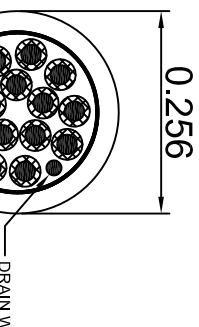

4-40thread(UNC)

4X THUMBSCREW

Amphenol Cables on Demand

D-SUB
15PIN Male

D-SUB
15PIN Male

LENGTH

LENGTH & P/N Table

LENGTH	P/N	Cable Color
2.5FT ±1 inch	CS-DSDMDR15MM-002.5	GREY
5FT ±2 inch	CS-DSDMDR15MM-005	GREY
10FT ±3 inch	CS-DSDMDR15MM-010	GREY
15FT ±3 inch	CS-DSDMDR15MM-015	GREY
25FT ±4 inch	CS-DSDMDR15MM-025	GREY
50FT ±8 inch	CS-DSDMDR15MM-050	GREY

PIN OUT:		
Male	Male	Color
PIN1	PIN1	Black
PIN2	PIN2	Brown
PIN3	PIN3	Red
PIN4	PIN4	Orange
PIN5	PIN5	Yellow
PIN6	PIN6	Green
PIN7	PIN7	Blue
PIN8	PIN8	Purple
PIN9	PIN9	Gray
PIN10	PIN10	White
PIN11	PIN11	Pink
PIN12	PIN12	Light Green
PIN13	PIN13	Black/White
PIN14	PIN14	Brown/White
PIN15	PIN15	Red/White
SHIELD	SHIELD	Drain Wire

SIZE	DWG. NO.	REV.
A	CS-DSDMDR15MM-XXX	A2

NOTES: UNLESS OTHERWISE SPECIFIED

4

3

2

1

A