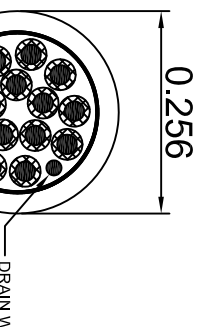

4-40thread(UNC)

4X THUMBSCREW

Amphenol Cables on Demand

D-SUB
15PIN Male

D-SUB
15PIN Male

LENGTH

LENGTH & P/N Table

LENGTH	P/N	Cable Color
2.5FT ±1 inch	CS-DSDMDR15MM-002.5	GREY
5FT ±2 inch	CS-DSDMDR15MM-005	GREY
10FT ±3 inch	CS-DSDMDR15MM-010	GREY
15FT ±3 inch	CS-DSDMDR15MM-015	GREY
25FT ±4 inch	CS-DSDMDR15MM-025	GREY
50FT ±8 inch	CS-DSDMDR15MM-050	GREY

PIN OUT:		
Male	Male	Color
PIN1	PIN1	Black
PIN2	PIN2	Brown
PIN3	PIN3	Red
PIN4	PIN4	Orange
PIN5	PIN5	Yellow
PIN6	PIN6	Green
PIN7	PIN7	Blue
PIN8	PIN8	Purple
PIN9	PIN9	Gray
PIN10	PIN10	White
PIN11	PIN11	Pink
PIN12	PIN12	Light Green
PIN13	PIN13	Black/White
PIN14	PIN14	Brown/White
PIN15	PIN15	Red/White
SHIELD	SHIELD	Drain Wire

SIZE	DWG. NO.	REV.
A	CS-DSDMDR15MM-XXX	A2

NOTES: UNLESS OTHERWISE SPECIFIED