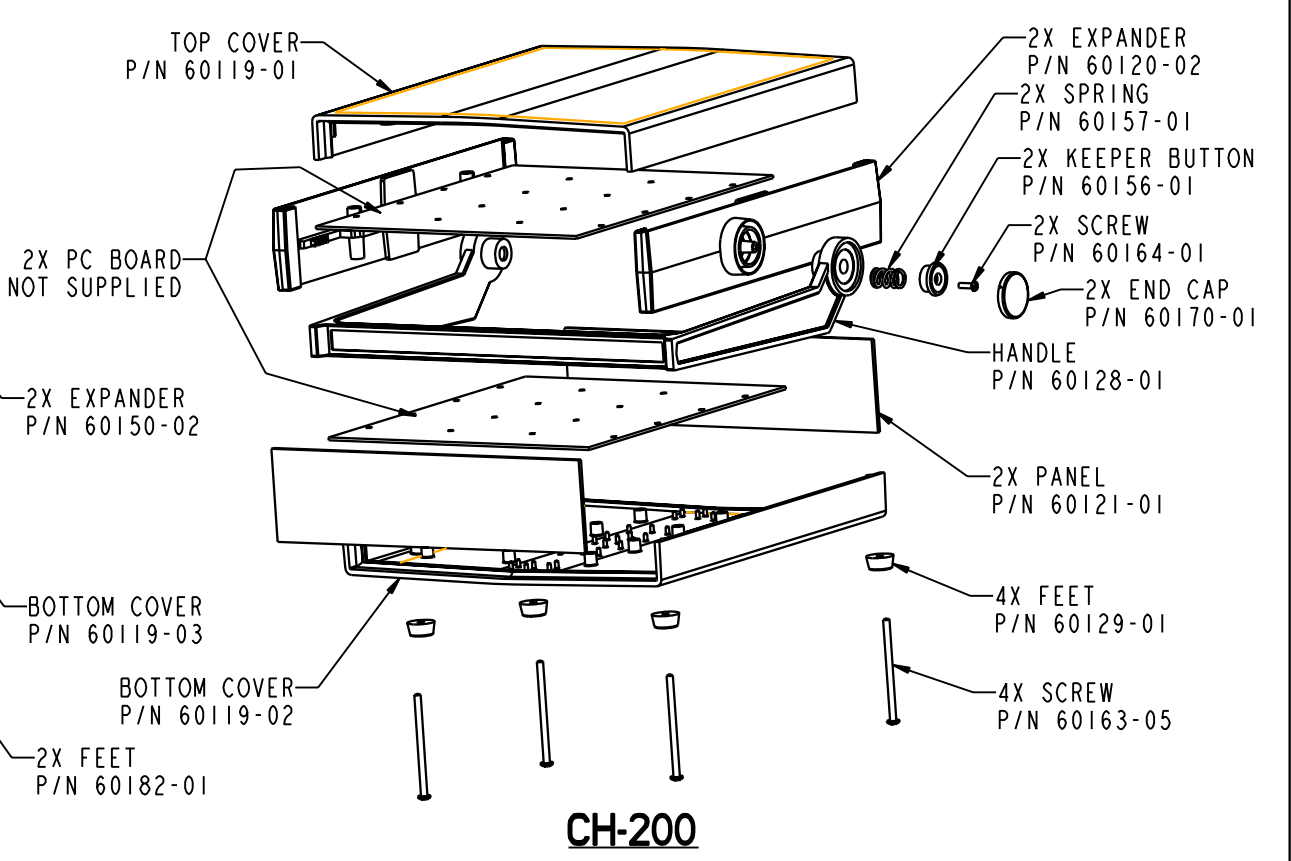

C-200

CB-200

CH-200

PANEL SIZE

PACINTEC[®]
 1-610-361-4231
C-200, CB-200 & CH-200

VISIT **PACINTEC**[®]
 ON THE WORLD WIDE WEB
www.pactecenclosures.com

| COLOR / MATERIAL CODE | | |
|-----------------------|------|------|
| COLOR | 94HB | 94VO |
| BLACK | 000 | 028 |
| P. C. BONE | 039 | 060 |

| DRAWING NUMBER | REV |
|----------------|-----|
| 79474 | C |