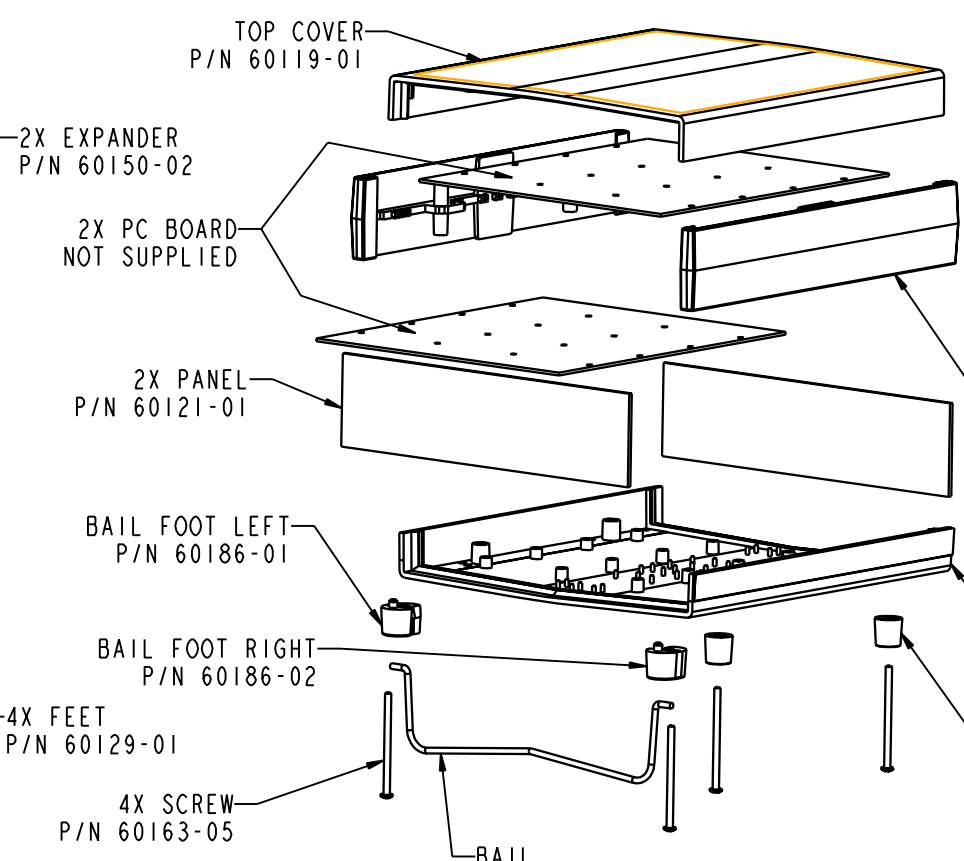

C-200

CB-200

CH-200

PANEL SIZE

PACINTEC[®]
 1-610-361-4231
C-200, CB-200 & CH-200

VISIT **PACINTEC**[®]
 ON THE WORLD WIDE WEB
www.pactecenclosures.com

| COLOR / MATERIAL CODE | | |
|-----------------------|------|------|
| COLOR | 94HB | 94VO |
| BLACK | 000 | 028 |
| P. C. BONE | 039 | 060 |

| DRAWING NUMBER | REV |
|----------------|-----|
| 79474 | C |