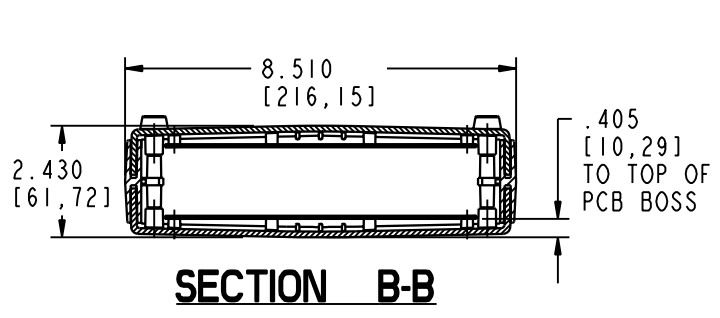

C-200

CB-200

CH-200

PANEL SIZE

PACINTEC[®]
 1-610-361-4231
C-200, CB-200 & CH-200

VISIT **PACINTEC**[®]
 ON THE WORLD WIDE WEB
www.pactecenclosures.com

| COLOR / MATERIAL CODE | | |
|-----------------------|------|------|
| COLOR | 94HB | 94VO |
| BLACK | 000 | 028 |
| P. C. BONE | 039 | 060 |

| DRAWING NUMBER | REV |
|----------------|-----|
| 79474 | C |