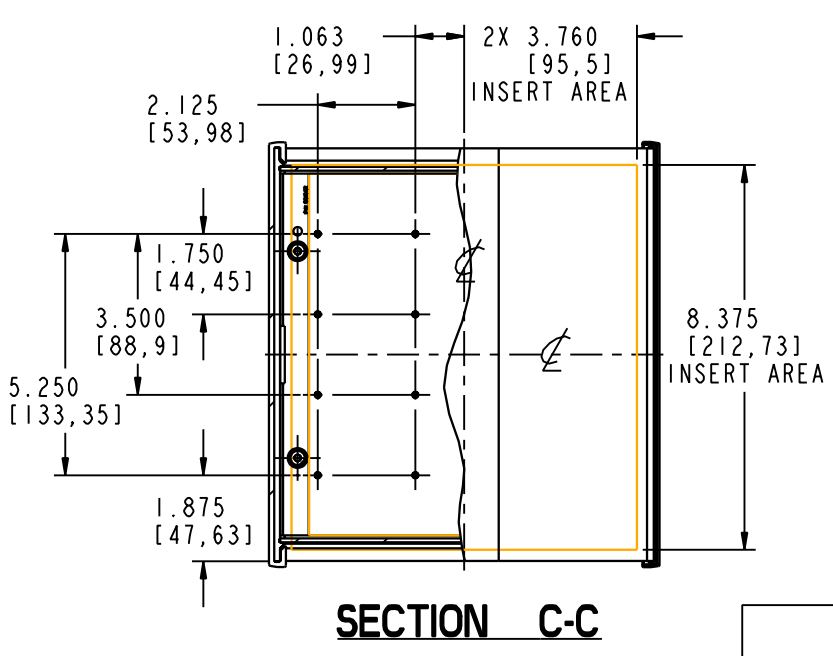

C-200

CB-200

CH-200

PANEL SIZE

PACINTEC[®]
 1-610-361-4231
C-200, CB-200 & CH-200

VISIT **PACINTEC**[®]
 ON THE WORLD WIDE WEB
www.pactecenclosures.com

| COLOR / MATERIAL CODE | | |
|-----------------------|------|------|
| COLOR | 94HB | 94VO |
| BLACK | 000 | 028 |
| P. C. BONE | 039 | 060 |

| DRAWING NUMBER | REV |
|----------------|-----|
| 79474 | C |