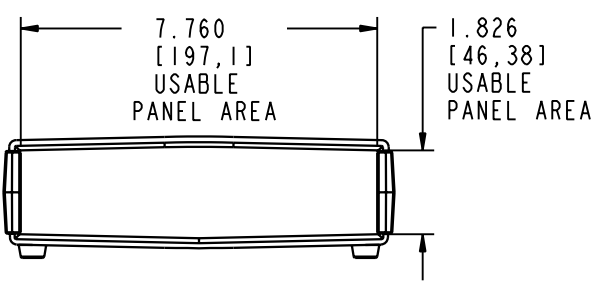

C-200

CB-200

CH-200

PANEL SIZE

PACINTEC[®]
 1-610-361-4231
C-200, CB-200 & CH-200

VISIT **PACINTEC**[®]
 ON THE WORLD WIDE WEB
www.pactecenclosures.com

| COLOR / MATERIAL CODE | | |
|-----------------------|------|------|
| COLOR | 94HB | 94VO |
| BLACK | 000 | 028 |
| P. C. BONE | 039 | 060 |