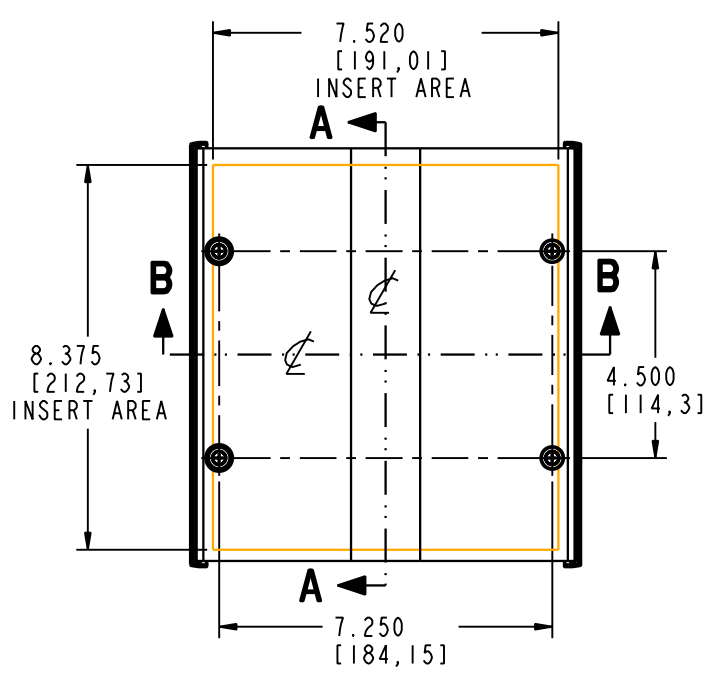

C-200

CB-200

CH-200

PANEL SIZE

PACINTEC[®]
 1-610-361-4231
C-200, CB-200 & CH-200

VISIT **PACINTEC**[®]
 ON THE WORLD WIDE WEB
www.pactecenclosures.com

| COLOR / MATERIAL CODE | | |
|-----------------------|------|------|
| COLOR | 94HB | 94VO |
| BLACK | 000 | 028 |
| P. C. BONE | 039 | 060 |

| DRAWING NUMBER | REV |
|----------------|-----|
| 79474 | C |