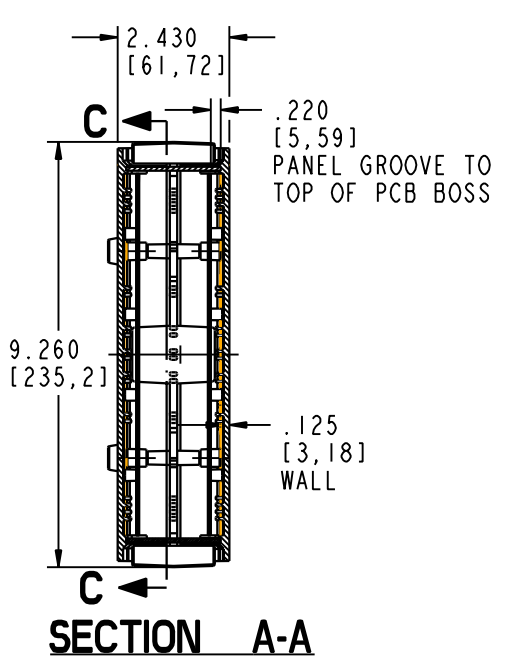

C-200

CB-200

CH-200

PANEL SIZE

PACINTEC[®]
 1-610-361-4231
C-200, CB-200 & CH-200

VISIT **PACINTEC**[®]
 ON THE WORLD WIDE WEB
www.pactecenclosures.com

| COLOR / MATERIAL CODE | | |
|-----------------------|------|------|
| COLOR | 94HB | 94VO |
| BLACK | 000 | 028 |
| P. C. BONE | 039 | 060 |

| DRAWING NUMBER | REV |
|----------------|-----|
| 79474 | C |