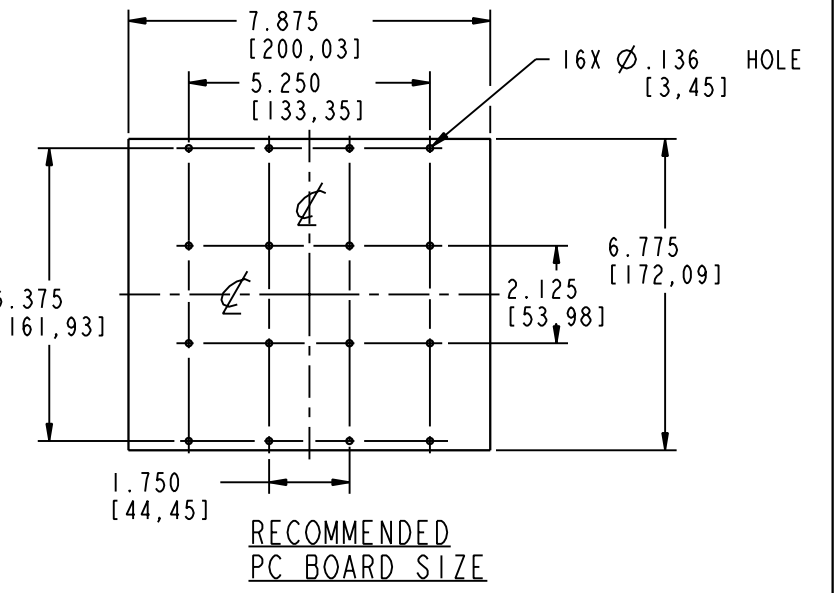

C-200

CB-200

CH-200

PANEL SIZE

PACINTEC[®]
 1-610-361-4231
C-200, CB-200 & CH-200

VISIT **PACINTEC**[®]
 ON THE WORLD WIDE WEB
www.pactecenclosures.com

| COLOR / MATERIAL CODE | | |
|-----------------------|------|------|
| COLOR | 94HB | 94VO |
| BLACK | 000 | 028 |
| P. C. BONE | 039 | 060 |

| DRAWING NUMBER | REV |
|----------------|-----|
| 79474 | C |