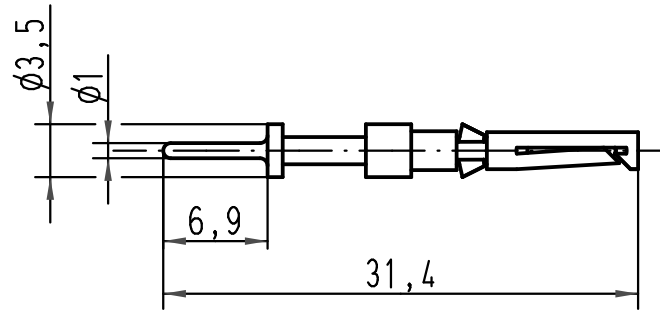

1 2 3 4 5 6

A

B

C

D

All Dimensions in mm Original Size DIN A 4		Techn. Character.			Nicht tolerierte Maße/Free size tolerances		
			Dat.	Name	Maßstab/Scale 2:1	R15-Kontaktbuchse Länge 31,4mm <i>female contact, length 31,4mm</i>	
			Detail.	23.09.08			Ho
			Insp.				Loe.
			Stand.				
414172			HARTING Electric GmbH & Co. KG			TB 09 15 000 6294	
Mod.	Dat.	Name	D-32339 Espelkamp				Sub. TB SK Han 3714/12 v. 18.09.08
						Blatt/ page	