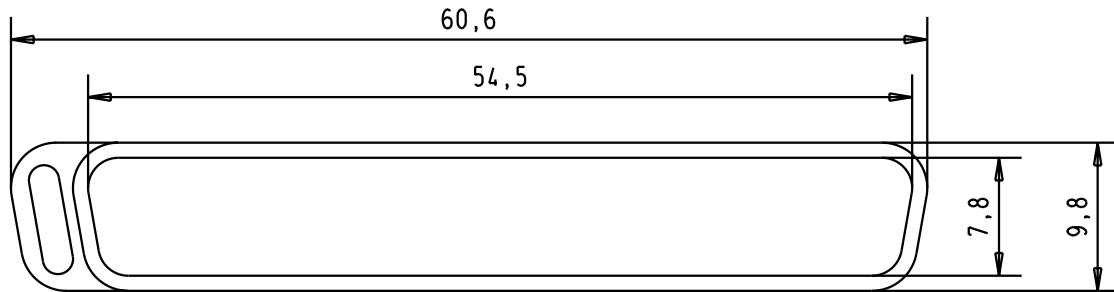

5

4

3

2

1

D

C

B

A

						Mod.		Name		 All Dim. in mm Orig. Size DIN A 4		D-Sub, Dust cap, thermoplastic black, for female connector 37 poles		Moßstab/ Scale		
						Detail.		CV						2:1		
						Insp.										
						Stand.										
09 67 037 0711						29768		09-APR-02		CV		HARTING EURL F-95972 Paris		TB 09670370711		Blatt/ Page 1 /
Part number						Mod.		Dat.		Name		Sub.