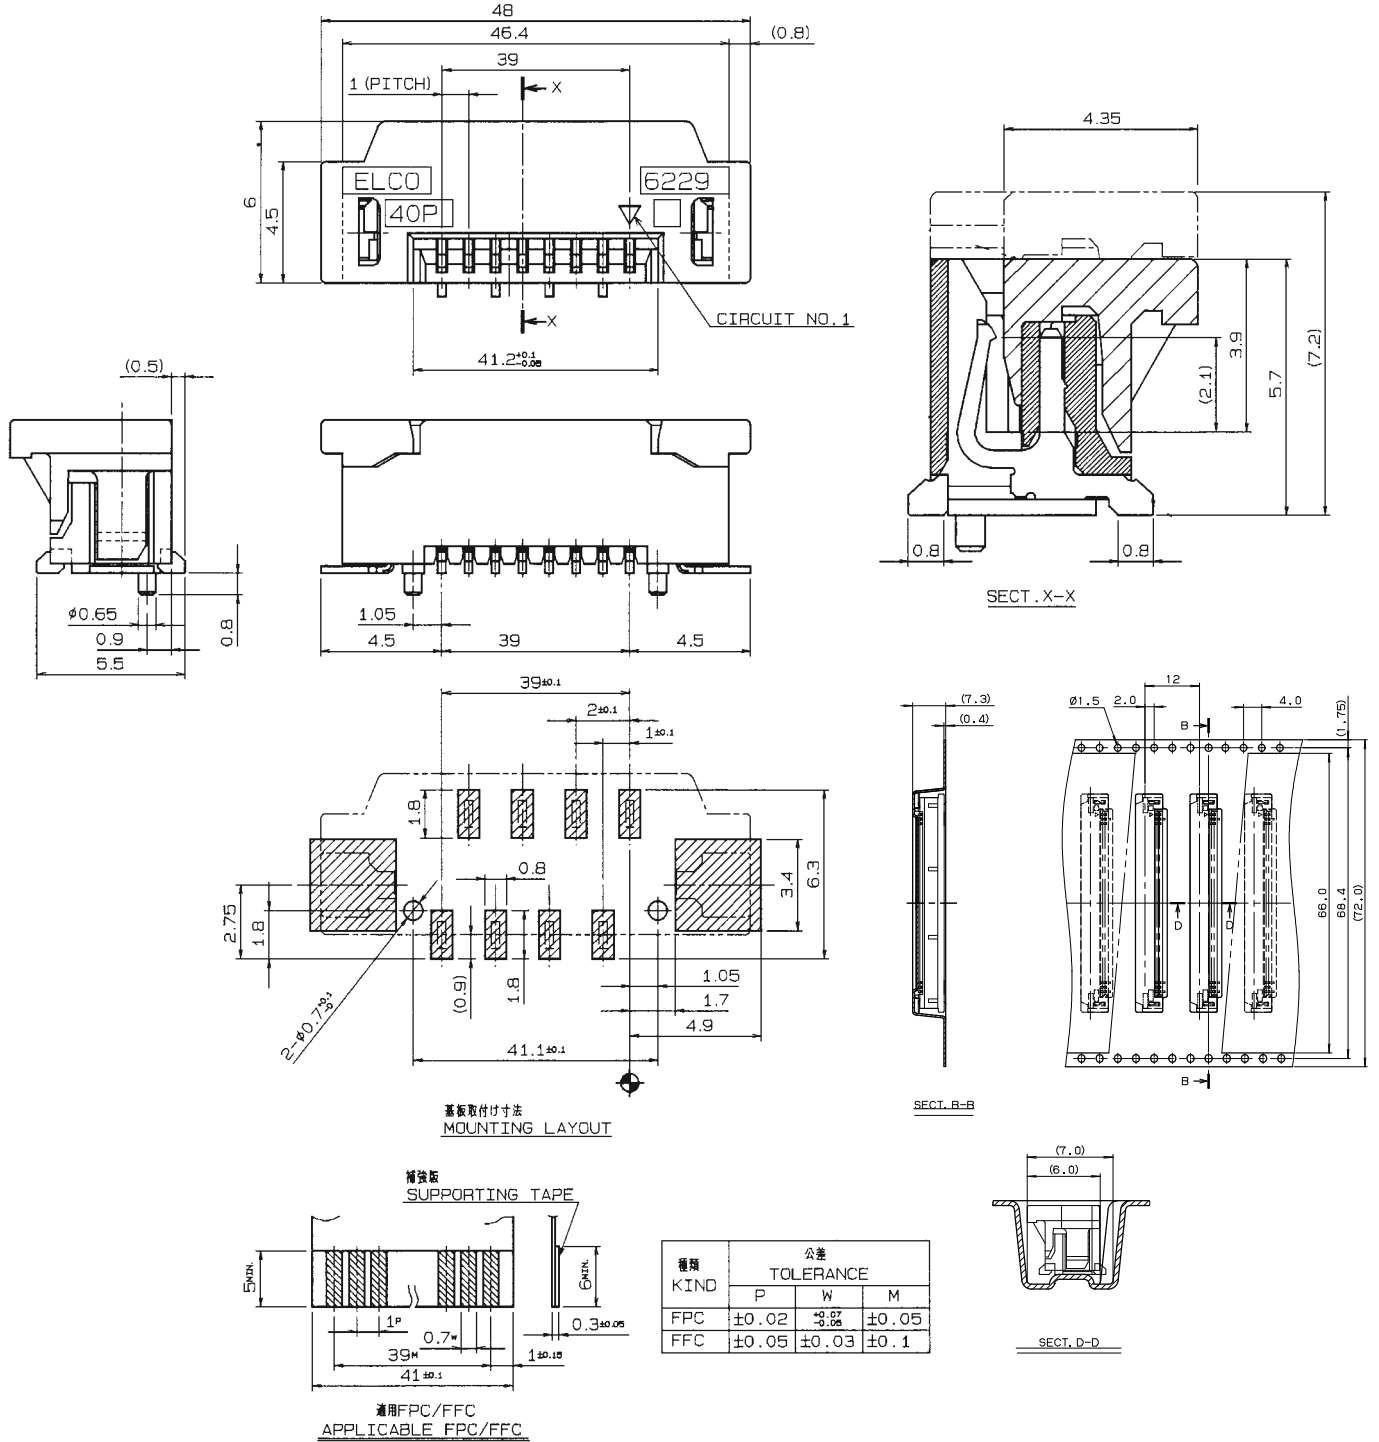

1.0mm Pitch
SERIES

6229

1.0mmピッチ ストレート DIP 片面接点 スライドロック

1.0mmPitch Vertical Through hole Single-sided contact Slide lock

注文コード ORDERING CODE

00 6229 640 003 800+

RoHS 対応品

RoHS Compliant Product

スズ銅めっき Sn-Cu Plated

00 : トレー梱包
TRAY PACKAGE

極数 NUMBER OF POSITIONS

1.0mm Pitch
SERIES

6229

1.0mmピッチ ストレート SMT 片面接点 スライドロック
1.0mmPitch Vertical SMT Single-sided contact Slide lock

注文コード ORDERING CODE

0X 6229 040 00X 800+

RoHS 対応品

RoHS Compliant Product

- 0 : トレー梱包
TRAY PACKAGE
- 4 : エンボス梱包
Tape & Reel Package
- 極数 NUMBER OF POSITIONS

- スズ銅めっき Sn-Cu Plated
- 1 : ボス無 Without Bosses
- 2 : ボス付 With Bosses

梱包数量 1000個/リール
PACKING QUANTITY : 1000/Reel