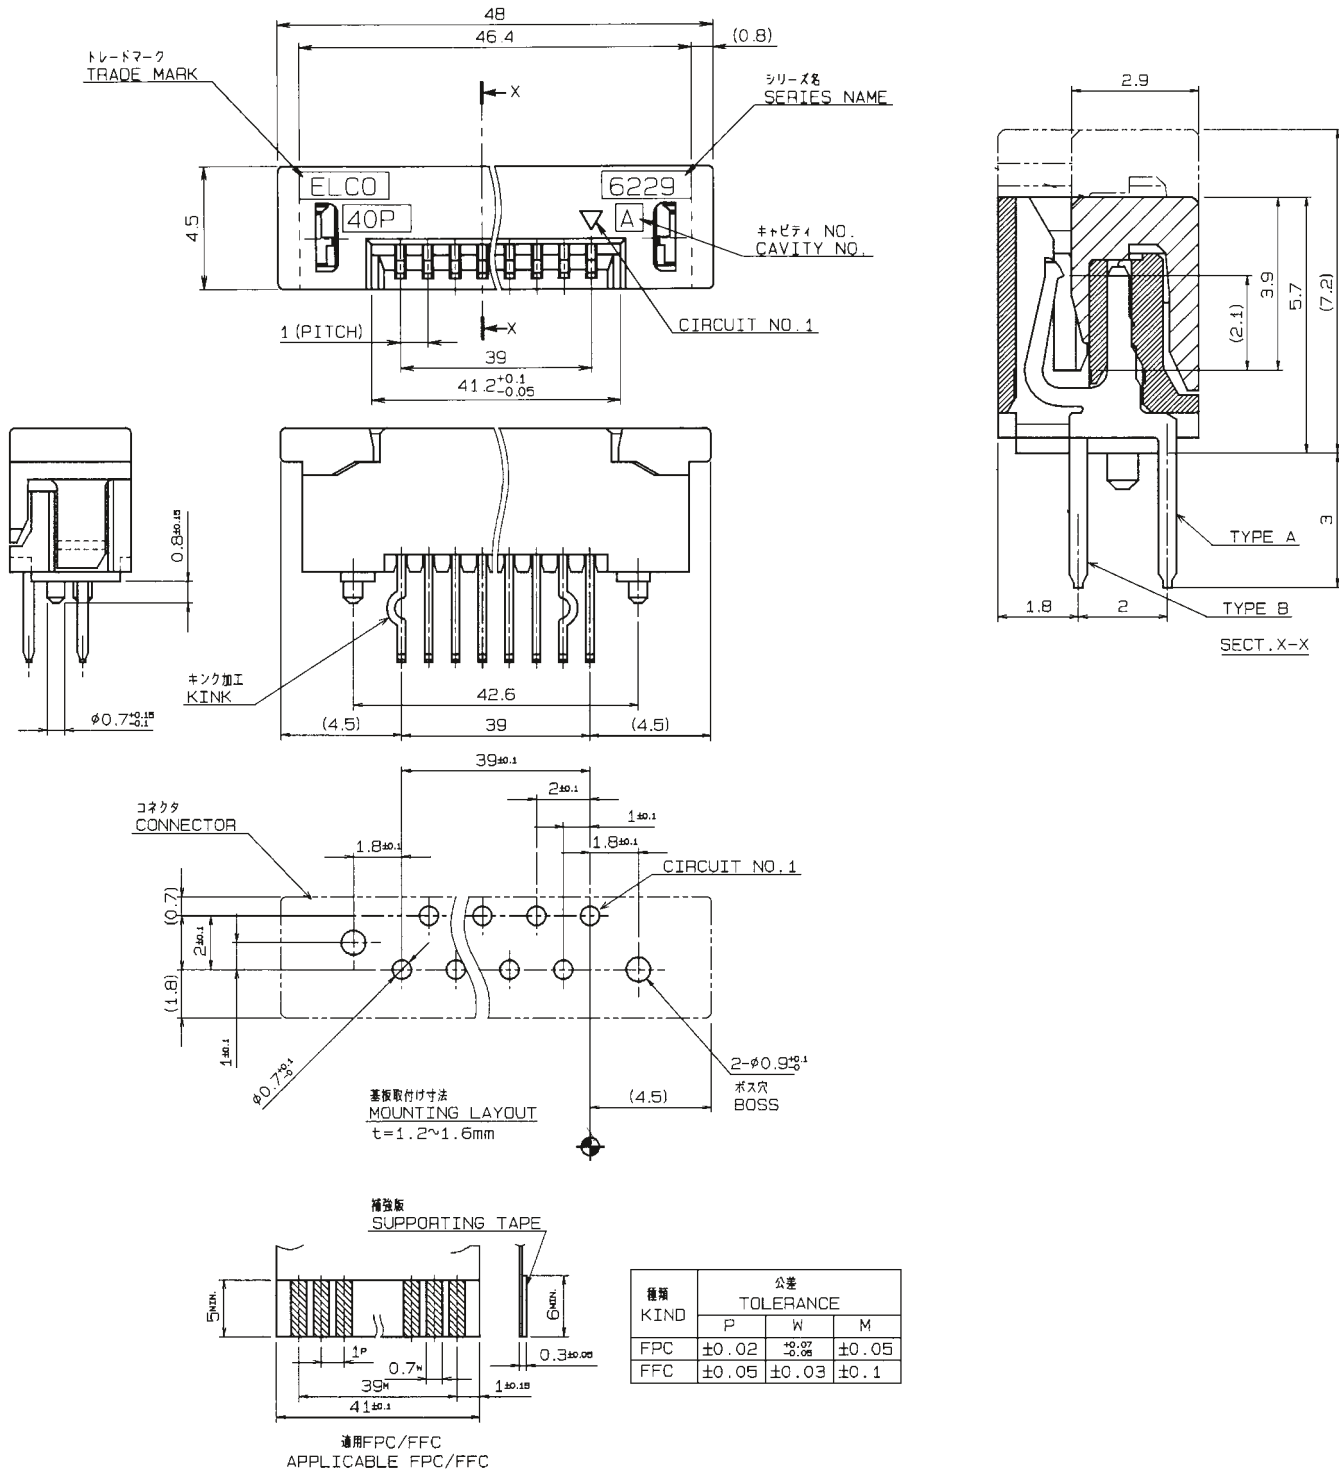

1.0mm Pitch
SERIES

6229

1.0mmピッチ ストレート DIP 片面接点 スライドロック

1.0mmPitch Vertical Through hole Single-sided contact Slide lock

注文コード ORDERING CODE

00 6229 640 003 800+

RoHS 対応品

RoHS Compliant Product

スズ銅めっき Sn-Cu Plated

00 : トレー梱包
TRAY PACKAGE

極数 NUMBER OF POSITIONS

1.0mm Pitch
SERIES

6229

1.0mmピッチ ストレート SMT 片面接点 スライドロック
1.0mmPitch Vertical SMT Single-sided contact Slide lock

注文コード ORDERING CODE

0X 6229 040 00X 800+

RoHS 対応品

RoHS Compliant Product

- 0 : トレー梱包
TRAY PACKAGE
- 4 : エンボス梱包
Tape & Reel Package
- 極数 NUMBER OF POSITIONS

- スズ銅めっき Sn-Cu Plated
- 1 : ボス無 Without Bosses
- 2 : ボス付 With Bosses

梱包数量 1000個/リール
PACKING QUANTITY : 1000/Reel