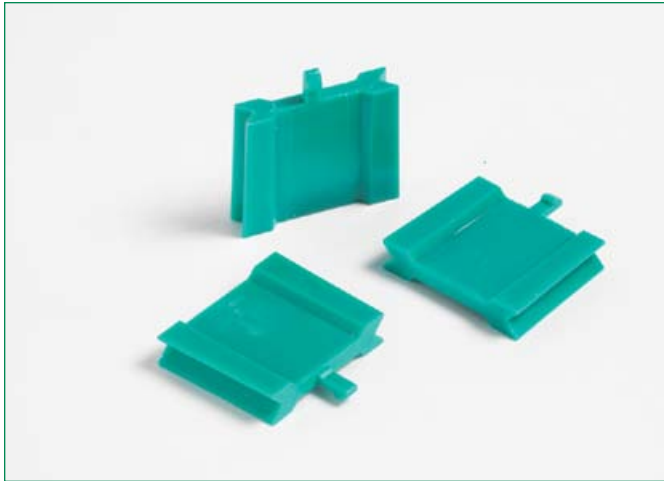

**Assembly Accessories - BLOK LOKS™**

RoHS

Dimensions in mm / Maße in mm

Part Number / Artikel-Nr.	Remarks / Bemerkungen
03540523Z (250 pcs.)	-

**Mounting Accessories - Mounting Standoffs**

RoHS

Dimensions in mm / Maße in mm

Part Number / Artikel-Nr.	Remarks / Bemerkungen
03540515Z (10 pcs.)	0.75 Inch / 19mm
03540516Z (10 pcs.)	1 Inch / 25.4mm
03540517Z (10 pcs.)	1.25 Inch / 31.7mm

Assembly/Mounting Accessories

**Mounting Accessories - Mounting Module**

RoHS

Dimensions in mm / Maße in mm

Part Number / Artikel-Nr.	Remarks / Bemerkungen
03540514Z (40 pcs.)	-

**Mounting Leg**

RoHS

Dimensions in mm / Maße in mm

Part Number / Artikel-Nr.	Remarks / Bemerkungen
03540541Z (50 pcs.)	2.50 Inch / 63.5mm
03540518Z (50 pcs.)	3 Inch / 76.2mm