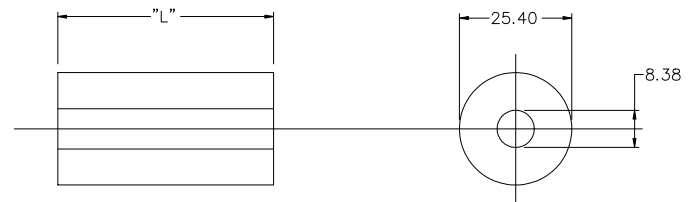

**Assembly Accessories - BLOK LOKS™**

RoHS

Dimensions in mm / Maße in mm

Part Number / Artikel-Nr.	Remarks / Bemerkungen
03540523Z (250 pcs.)	-

**Mounting Accessories - Mounting Standoffs**

RoHS

Dimensions in mm / Maße in mm

Part Number / Artikel-Nr.	Remarks / Bemerkungen
03540515Z (10 pcs.)	0.75 Inch / 19mm
03540516Z (10 pcs.)	1 Inch / 25.4mm
03540517Z (10 pcs.)	1.25 Inch / 31.7mm

Assembly/Mounting Accessories

**Mounting Accessories - Mounting Module**

RoHS

Dimensions in mm / Maße in mm

Part Number / Artikel-Nr.	Remarks / Bemerkungen
03540514Z (40 pcs.)	-

**Mounting Leg**

RoHS

Dimensions in mm / Maße in mm

Part Number / Artikel-Nr.	Remarks / Bemerkungen
03540541Z (50 pcs.)	2.50 Inch / 63.5mm
03540518Z (50 pcs.)	3 Inch / 76.2mm

RoHS

Dimensions in mm / Maße in mm

Part Number / Artikel-Nr.	Remarks / Bemerkungen
03540540Z (50 pcs.)	—

Assembly/Mounting Accessories