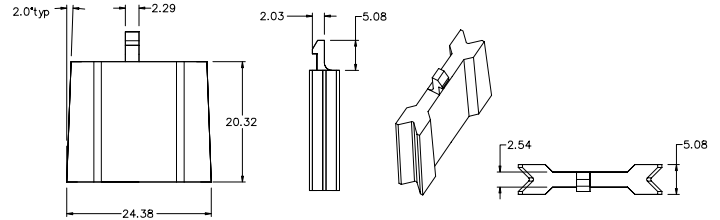

**Assembly Accessories - BLOK LOKS™**

RoHS

Dimensions in mm / Maße in mm

Part Number / Artikel-Nr.	Remarks / Bemerkungen
03540523Z (250 pcs.)	-

**Mounting Accessories - Mounting Standoffs**

RoHS

Dimensions in mm / Maße in mm

Part Number / Artikel-Nr.	Remarks / Bemerkungen
03540515Z (10 pcs.)	0.75 Inch / 19mm
03540516Z (10 pcs.)	1 Inch / 25.4mm
03540517Z (10 pcs.)	1.25 Inch / 31.7mm

Assembly/Mounting Accessories

**Mounting Accessories - Mounting Module**

RoHS

Dimensions in mm / Maße in mm

Part Number / Artikel-Nr.	Remarks / Bemerkungen
03540514Z (40 pcs.)	-

**Mounting Leg**

RoHS

Dimensions in mm / Maße in mm

Part Number / Artikel-Nr.	Remarks / Bemerkungen
03540541Z (50 pcs.)	2.50 Inch / 63.5mm
03540518Z (50 pcs.)	3 Inch / 76.2mm

RoHS

Dimensions in mm / Maße in mm

Part Number / Artikel-Nr.	Remarks / Bemerkungen
03540540Z (50 pcs.)	—

Assembly/Mounting Accessories