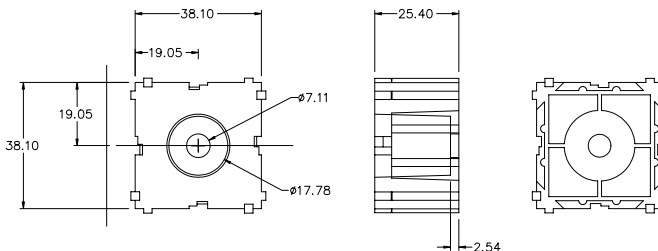

**Assembly Accessories - BLOK LOKS™**

RoHS

Dimensions in mm / Maße in mm

Part Number / Artikel-Nr.	Remarks / Bemerkungen
03540523Z (250 pcs.)	-

**Mounting Accessories - Mounting Standoffs**

RoHS

Dimensions in mm / Maße in mm

Part Number / Artikel-Nr.	Remarks / Bemerkungen
03540515Z (10 pcs.)	0.75 Inch / 19mm
03540516Z (10 pcs.)	1 Inch / 25.4mm
03540517Z (10 pcs.)	1.25 Inch / 31.7mm

Assembly/Mounting Accessories

**Mounting Accessories - Mounting Module**

RoHS

Dimensions in mm / Maße in mm

Part Number / Artikel-Nr.	Remarks / Bemerkungen
03540514Z (40 pcs.)	-

**Mounting Leg**

RoHS

Dimensions in mm / Maße in mm

Part Number / Artikel-Nr.	Remarks / Bemerkungen
03540541Z (50 pcs.)	2.50 Inch / 63.5mm
03540518Z (50 pcs.)	3 Inch / 76.2mm

RoHS

Dimensions in mm / Maße in mm

Part Number / Artikel-Nr.	Remarks / Bemerkungen
03540540Z (50 pcs.)	—

Assembly/Mounting Accessories