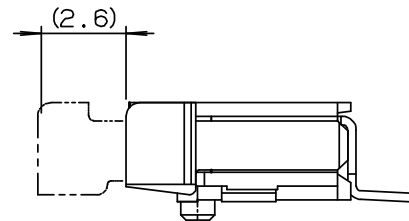

# 6224

1.0mmピッチ RA SMT 上接点 スライドロック  
1.0mmPitch RA SMT Top contact Slide lock

VARIATION	T	L
001	2±0.3	2.5
002	2±0.3	2.5
003	2±0.3	2.5
004	2±0.3	2.5
005	1±0.3	1.5

極数 NO. OF POS	A	B	C	E	F
5	4	6.2	12.2	12.6	4
6	5	7.2	13.2	13.6	5
7	6	8.2	14.2	14.6	6
8	7	9.2	15.2	15.6	7
9	8	10.2	16.2	16.6	8
10	9	11.2	17.2	17.6	9
11	10	12.2	18.2	18.6	10
12	11	13.2	19.2	19.6	11
13	12	14.2	20.2	20.6	12
14	13	15.2	21.2	21.6	13
15	14	16.2	22.2	22.6	14
16	15	17.2	23.2	23.6	15
17	16	18.2	24.2	24.6	16
18	17	19.2	25.2	25.6	17
19	18	20.2	26.2	26.6	18
20	19	21.2	27.2	27.6	19
21	20	22.2	28.2	28.6	20
22	21	23.2	29.2	29.6	21
23	22	24.2	30.2	30.6	22
24	23	25.2	31.2	31.6	23
25	24	26.2	32.2	32.6	24
26	25	27.2	33.2	33.6	25
27	26	28.2	34.2	34.6	26
28	27	29.2	35.2	35.6	27
29	28	30.2	36.2	36.6	28
30	29	31.2	37.2	37.6	29