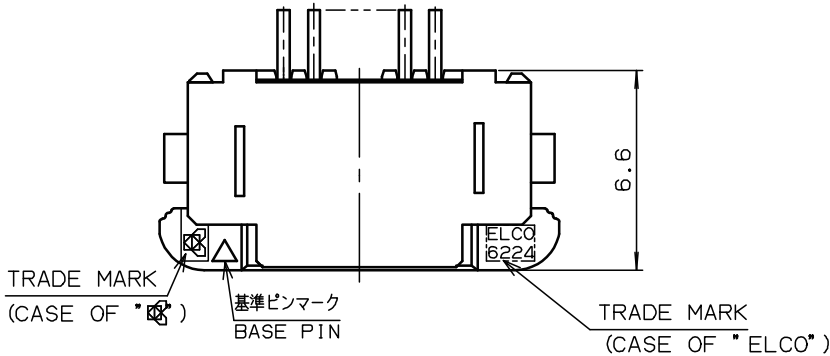

# 6224

1.0mmピッチ RA SMT 上接点 スライドロック  
1.0mmPitch RA SMT Top contact Slide lock

VARIATION	T	L
001	2±0.3	2.5
002	2±0.3	2.5
003	2±0.3	2.5
004	2±0.3	2.5
005	1±0.3	1.5

極数 NO. OF POS	A	B	C	E	F
5	4	6.2	12.2	12.6	4
6	5	7.2	13.2	13.6	5
7	6	8.2	14.2	14.6	6
8	7	9.2	15.2	15.6	7
9	8	10.2	16.2	16.6	8
10	9	11.2	17.2	17.6	9
11	10	12.2	18.2	18.6	10
12	11	13.2	19.2	19.6	11
13	12	14.2	20.2	20.6	12
14	13	15.2	21.2	21.6	13
15	14	16.2	22.2	22.6	14
16	15	17.2	23.2	23.6	15
17	16	18.2	24.2	24.6	16
18	17	19.2	25.2	25.6	17
19	18	20.2	26.2	26.6	18
20	19	21.2	27.2	27.6	19
21	20	22.2	28.2	28.6	20
22	21	23.2	29.2	29.6	21
23	22	24.2	30.2	30.6	22
24	23	25.2	31.2	31.6	23
25	24	26.2	32.2	32.6	24
26	25	27.2	33.2	33.6	25
27	26	28.2	34.2	34.6	26
28	27	29.2	35.2	35.6	27
29	28	30.2	36.2	36.6	28
30	29	31.2	37.2	37.6	29