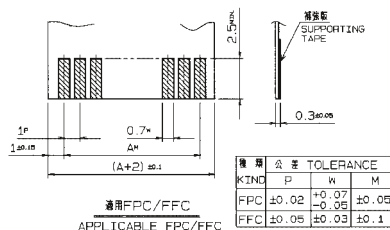

# 6224

1.0mmピッチ RA SMT 上接点 スライドロック  
1.0mmPitch RA SMT Top contact Slide lock

VARIATION	T	L
001	2±0.3	2.5
002	2±0.3	2.5
003	2±0.3	2.5
004	2±0.3	2.5
005	1±0.3	1.5

極数 NO. OF POS	A	B	C	E	F
5	4	6.2	12.2	12.6	4
6	5	7.2	13.2	13.6	5
7	6	8.2	14.2	14.6	6
8	7	9.2	15.2	15.6	7
9	8	10.2	16.2	16.6	8
10	9	11.2	17.2	17.6	9
11	10	12.2	18.2	18.6	10
12	11	13.2	19.2	19.6	11
13	12	14.2	20.2	20.6	12
14	13	15.2	21.2	21.6	13
15	14	16.2	22.2	22.6	14
16	15	17.2	23.2	23.6	15
17	16	18.2	24.2	24.6	16
18	17	19.2	25.2	25.6	17
19	18	20.2	26.2	26.6	18
20	19	21.2	27.2	27.6	19
21	20	22.2	28.2	28.6	20
22	21	23.2	29.2	29.6	21
23	22	24.2	30.2	30.6	22
24	23	25.2	31.2	31.6	23
25	24	26.2	32.2	32.6	24
26	25	27.2	33.2	33.6	25
27	26	28.2	34.2	34.6	26
28	27	29.2	35.2	35.6	27
29	28	30.2	36.2	36.6	28
30	29	31.2	37.2	37.6	29