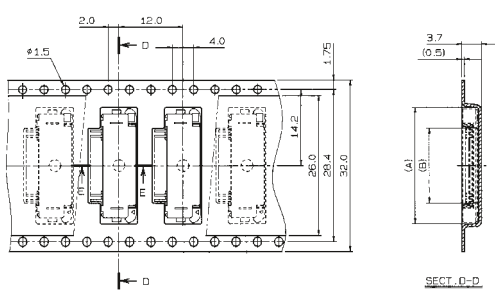

# 6224

エンボス梱包品  
Tape and Reel Package

● 5 to 11 Pos.

型番 SERIES NO.	極数 NO. OF POS.	A	B
08 6224 005 00X XXX+	5	12.7	5.0
006	6	13.7	6.0
007	7	14.7	7.0
008	8	15.7	8.0
009	9	16.7	9.0
010	10	17.7	10.0
08 6224 011 00X XXX+	11	18.7	11.0

● 12 to 16 Pos.

型番 SERIES NO.	極数 NO. OF POS.	A	B
08 6224 012 00X XXX+	12	19.7	12.0
013	13	20.7	13.0
014	14	21.7	14.0
015	15	22.7	15.0
08 6224 016 00X XXX+	16	23.7	16.0

● 17 to 27 Pos.

型番 SERIES NO.	極数 NO. OF POS.	A	B
08 6224 017 00X XXX+	17	24.7	17.0
018	18	25.7	18.0
019	19	26.7	19.0
020	20	27.7	20.0
021	21	28.7	21.0
022	22	29.7	22.0
023	23	30.7	23.0
024	24	31.7	24.0
025	25	32.7	25.0
026	26	33.7	26.0
08 6224 027 00X XXX+	27	34.7	27.0