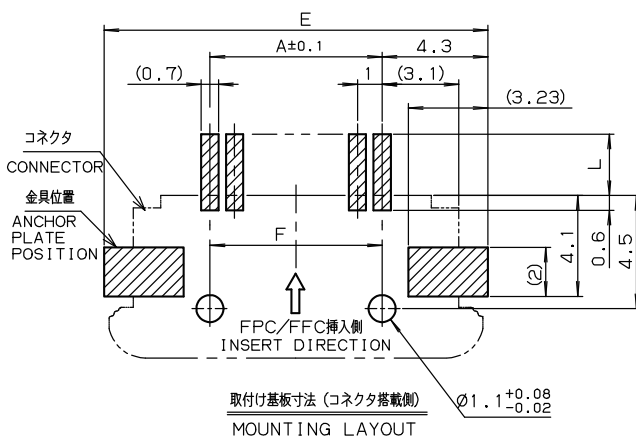

# 6224

1.0mmピッチ RA SMT 上接点 スライドロック  
1.0mmPitch RA SMT Top contact Slide lock

VARIATION	T	L
001	2±0.3	2.5
002	2±0.3	2.5
003	2±0.3	2.5
004	2±0.3	2.5
005	1±0.3	1.5

極数 NO. OF POS	A	B	C	E	F
5	4	6.2	12.2	12.6	4
6	5	7.2	13.2	13.6	5
7	6	8.2	14.2	14.6	6
8	7	9.2	15.2	15.6	7
9	8	10.2	16.2	16.6	8
10	9	11.2	17.2	17.6	9
11	10	12.2	18.2	18.6	10
12	11	13.2	19.2	19.6	11
13	12	14.2	20.2	20.6	12
14	13	15.2	21.2	21.6	13
15	14	16.2	22.2	22.6	14
16	15	17.2	23.2	23.6	15
17	16	18.2	24.2	24.6	16
18	17	19.2	25.2	25.6	17
19	18	20.2	26.2	26.6	18
20	19	21.2	27.2	27.6	19
21	20	22.2	28.2	28.6	20
22	21	23.2	29.2	29.6	21
23	22	24.2	30.2	30.6	22
24	23	25.2	31.2	31.6	23
25	24	26.2	32.2	32.6	24
26	25	27.2	33.2	33.6	25
27	26	28.2	34.2	34.6	26
28	27	29.2	35.2	35.6	27
29	28	30.2	36.2	36.6	28
30	29	31.2	37.2	37.6	29