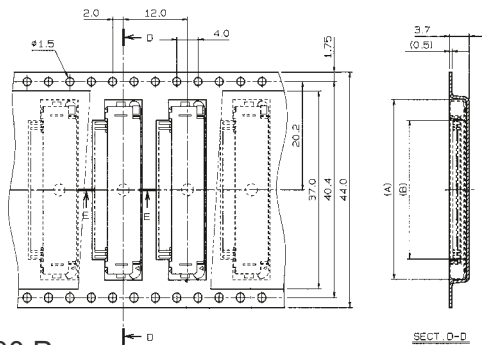

# 6224

エンボス梱包品  
Tape and Reel Package

● 5 to 11 Pos.

型番 SERIES NO.	極数 NO. OF POS.	A	B
08 6224 005 00X XXX+	5	12.7	5.0
006	6	13.7	6.0
007	7	14.7	7.0
008	8	15.7	8.0
009	9	16.7	9.0
010	10	17.7	10.0
08 6224 011 00X XXX+	11	18.7	11.0

● 12 to 16 Pos.

型番 SERIES NO.	極数 NO. OF POS.	A	B
08 6224 012 00X XXX+	12	19.7	12.0
013	13	20.7	13.0
014	14	21.7	14.0
015	15	22.7	15.0
08 6224 016 00X XXX+	16	23.7	16.0

● 17 to 27 Pos.

型番 SERIES NO.	極数 NO. OF POS.	A	B
08 6224 017 00X XXX+	17	24.7	17.0
018	18	25.7	18.0
019	19	26.7	19.0
020	20	27.7	20.0
021	21	28.7	21.0
022	22	29.7	22.0
023	23	30.7	23.0
024	24	31.7	24.0
025	25	32.7	25.0
026	26	33.7	26.0
08 6224 027 00X XXX+	27	34.7	27.0