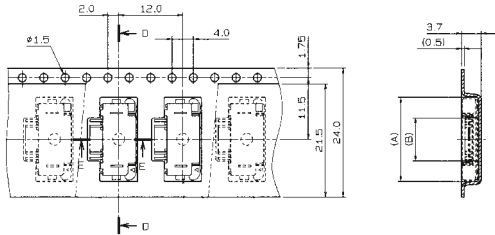

1.0mm Pitch
SERIES

6224

エンボス梱包品
Tape and Reel Package

● 5 to 11 Pos.

型番 SERIES NO.	極数 NO. OF POS.	A	B
08 6224 005 00X XXX+	5	12.7	5.0
006	6	13.7	6.0
007	7	14.7	7.0
008	8	15.7	8.0
009	9	16.7	9.0
010	10	17.7	10.0
08 6224 011 00X XXX+	11	18.7	11.0