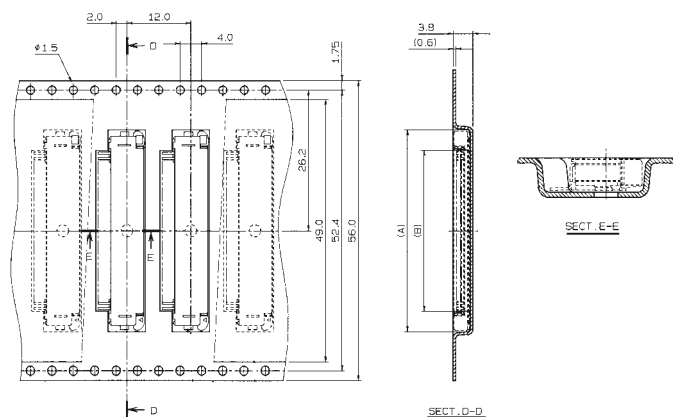

● 12 to 16 Pos.

型番 SERIES NO.	極数 NO. OF POS.	A	B
08 6224 012 00X XXX+	12	19.7	12.0
013	13	20.7	13.0
014	14	21.7	14.0
015	15	22.7	15.0
08 6224 016 00X XXX+	16	23.7	16.0

● 17 to 27 Pos.

型番 SERIES NO.	極数 NO. OF POS.	A	B
08 6224 017 00X XXX+	17	24.7	17.0
018	18	25.7	18.0
019	19	26.7	19.0
020	20	27.7	20.0
021	21	28.7	21.0
022	22	29.7	22.0
023	23	30.7	23.0
024	24	31.7	24.0
025	25	32.7	25.0
026	26	33.7	26.0
08 6224 027 00X XXX+	27	34.7	27.0

● 28 to 30 Pos.

型番 SERIES NO.	極数 NO. OF POS.	A	B
08 6224 028 00X XXX+	28	35.7	28.0
08 6224 029 00X XXX+	29	36.7	29.0
08 6224 030 00X XXX+	30	37.7	30.0

注文コード ORDERING CODE

08 6224 0XX 00X XXX+

RoHS 対応品

RoHS Compliant Product