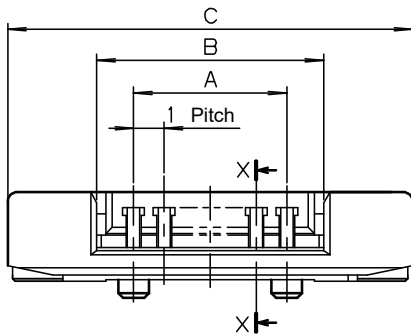

# 6224

1.0mmピッチ RA SMT 上接点 スライドロック  
1.0mmPitch RA SMT Top contact Slide lock

VARIATION	T	L
001	2±0.3	2.5
002	2±0.3	2.5
003	2±0.3	2.5
004	2±0.3	2.5
005	1±0.3	1.5

極数 NO. OF POS	A	B	C	E	F
5	4	6.2	12.2	12.6	4
6	5	7.2	13.2	13.6	5
7	6	8.2	14.2	14.6	6
8	7	9.2	15.2	15.6	7
9	8	10.2	16.2	16.6	8
10	9	11.2	17.2	17.6	9
11	10	12.2	18.2	18.6	10
12	11	13.2	19.2	19.6	11
13	12	14.2	20.2	20.6	12
14	13	15.2	21.2	21.6	13
15	14	16.2	22.2	22.6	14
16	15	17.2	23.2	23.6	15
17	16	18.2	24.2	24.6	16
18	17	19.2	25.2	25.6	17
19	18	20.2	26.2	26.6	18
20	19	21.2	27.2	27.6	19
21	20	22.2	28.2	28.6	20
22	21	23.2	29.2	29.6	21
23	22	24.2	30.2	30.6	22
24	23	25.2	31.2	31.6	23
25	24	26.2	32.2	32.6	24
26	25	27.2	33.2	33.6	25
27	26	28.2	34.2	34.6	26
28	27	29.2	35.2	35.6	27
29	28	30.2	36.2	36.6	28
30	29	31.2	37.2	37.6	29

● 12 to 16 Pos.

型番 SERIES NO.	極数 NO. OF POS.	A	B
08 6224 012 00X XXX+	12	19.7	12.0
013	13	20.7	13.0
014	14	21.7	14.0
015	15	22.7	15.0
08 6224 016 00X XXX+	16	23.7	16.0

● 17 to 27 Pos.

型番 SERIES NO.	極数 NO. OF POS.	A	B
08 6224 017 00X XXX+	17	24.7	17.0
018	18	25.7	18.0
019	19	26.7	19.0
020	20	27.7	20.0
021	21	28.7	21.0
022	22	29.7	22.0
023	23	30.7	23.0
024	24	31.7	24.0
025	25	32.7	25.0
026	26	33.7	26.0
08 6224 027 00X XXX+	27	34.7	27.0