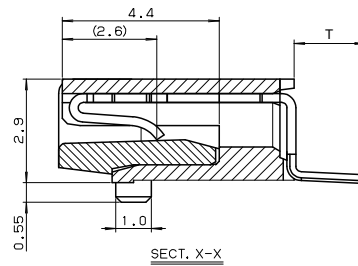

# 6224

1.0mmピッチ RA SMT 上接点 スライドロック  
1.0mmPitch RA SMT Top contact Slide lock

VARIATION	T	L
001	2±0.3	2.5
002	2±0.3	2.5
003	2±0.3	2.5
004	2±0.3	2.5
005	1±0.3	1.5

極数 NO. OF POS	A	B	C	E	F
5	4	6.2	12.2	12.6	4
6	5	7.2	13.2	13.6	5
7	6	8.2	14.2	14.6	6
8	7	9.2	15.2	15.6	7
9	8	10.2	16.2	16.6	8
10	9	11.2	17.2	17.6	9
11	10	12.2	18.2	18.6	10
12	11	13.2	19.2	19.6	11
13	12	14.2	20.2	20.6	12
14	13	15.2	21.2	21.6	13
15	14	16.2	22.2	22.6	14
16	15	17.2	23.2	23.6	15
17	16	18.2	24.2	24.6	16
18	17	19.2	25.2	25.6	17
19	18	20.2	26.2	26.6	18
20	19	21.2	27.2	27.6	19
21	20	22.2	28.2	28.6	20
22	21	23.2	29.2	29.6	21
23	22	24.2	30.2	30.6	22
24	23	25.2	31.2	31.6	23
25	24	26.2	32.2	32.6	24
26	25	27.2	33.2	33.6	25
27	26	28.2	34.2	34.6	26
28	27	29.2	35.2	35.6	27
29	28	30.2	36.2	36.6	28
30	29	31.2	37.2	37.6	29