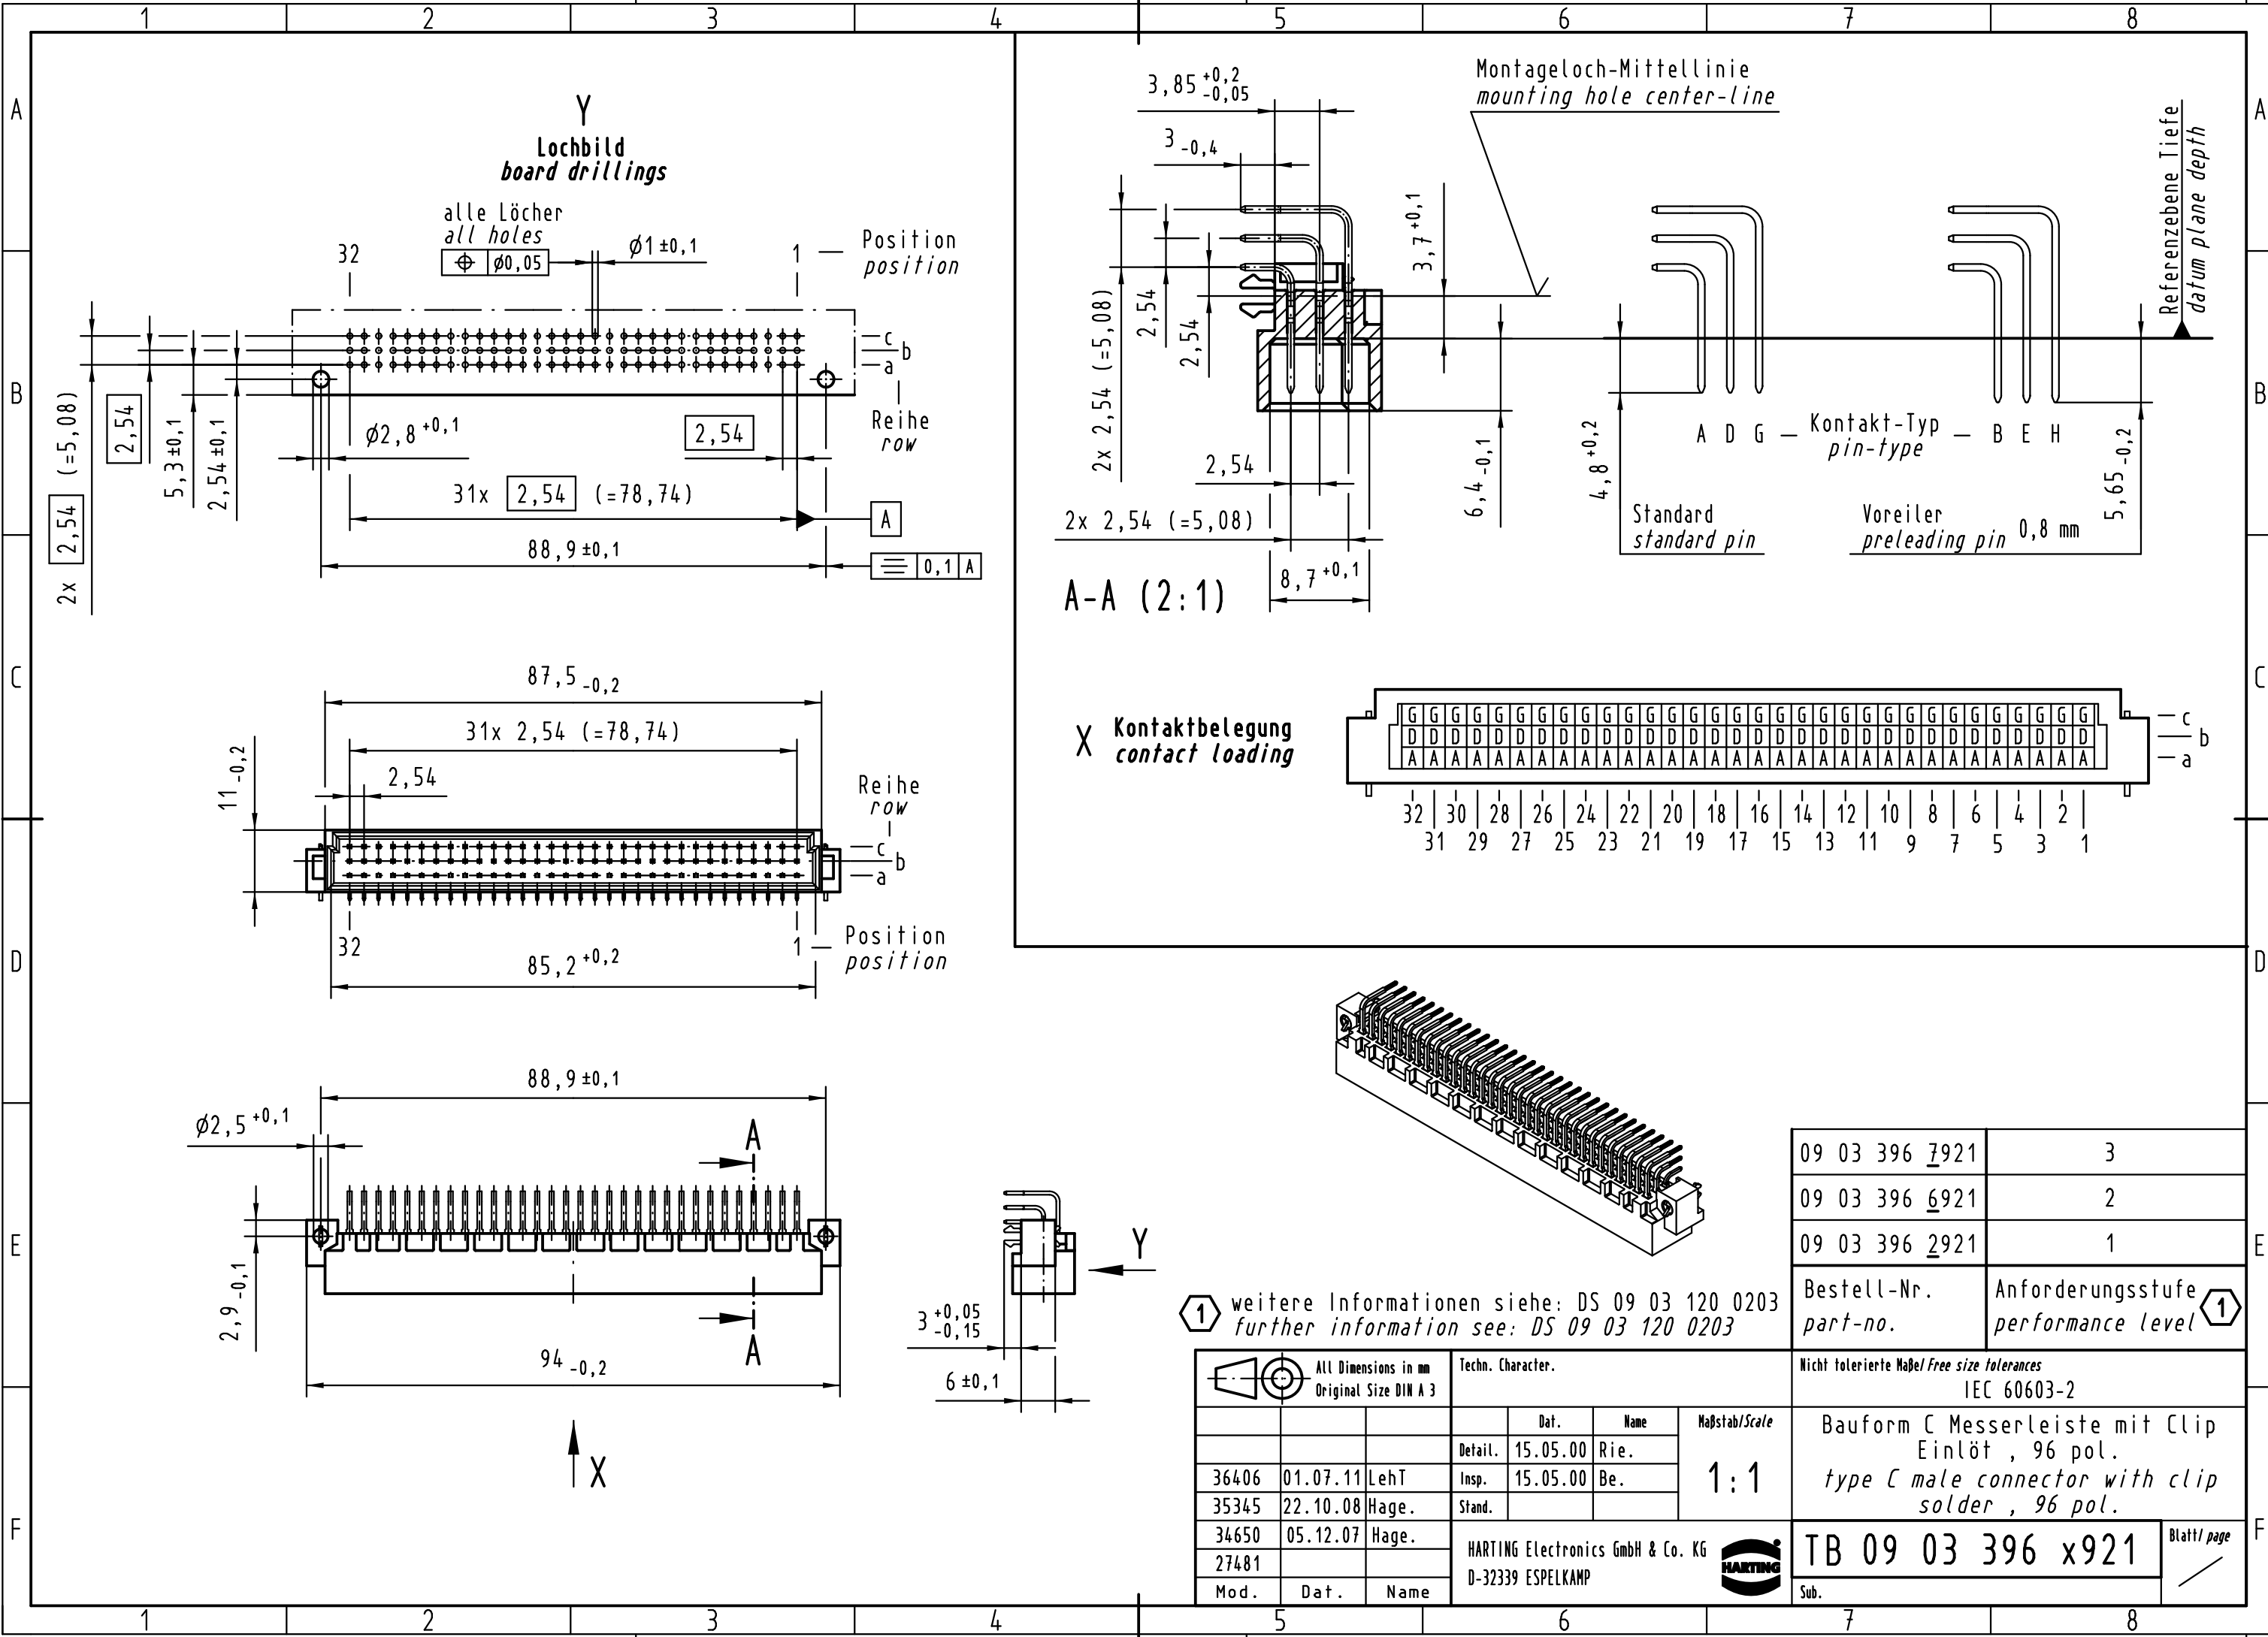

Alle Rechte vorbehalten/ All rights reserved

① weitere Informationen siehe: DS 09 03 120 0203
 further information see: DS 09 03 120 0203

09 03 396 7921	3
09 03 396 6921	2
09 03 396 2921	1
Bestell-Nr. part-no.	Anforderungsstufe performance level ①

All Dimensions in mm Original Size DIN A 3			Techn. Character.		
Mod.	Dat.	Name	Dat.	Name	Maßstab/Scale
36406	01.07.11	LehT	Detail.	15.05.00 Rie.	1:1
35345	22.10.08	Hage.	Insp.	15.05.00 Be.	
34650	05.12.07	Hage.	Stand.		
27481			HARTING Electronics GmbH & Co. KG D-32339 ESPELKAMP		

Nicht tolerierte Maßel/Free size tolerances
 IEC 60603-2

Bauform C Messerleiste mit Clip
 Einlöt, 96 pol.
 type C male connector with clip
 solder, 96 pol.

TB 09 03 396 x921

Blatt/ page