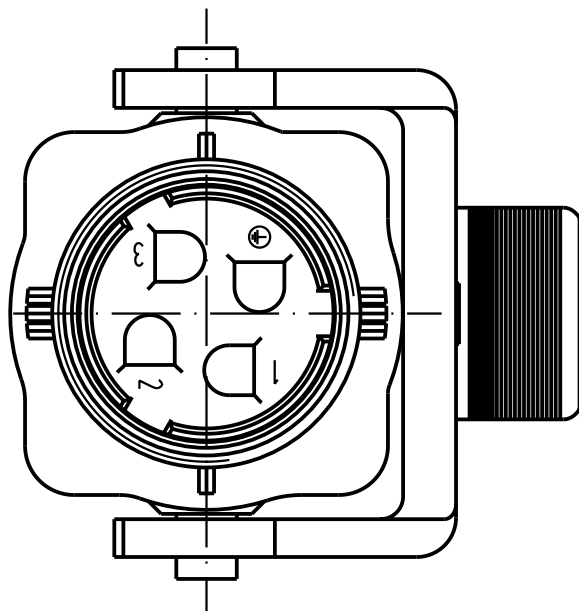

5

4

3

2

1

X ohne Überwurfmutter und Dichteinsatz  
2:1 without screw cap and sealing

All Dimensions in mm Original Size DIN A 4		Techn. Character.			Nicht tolerierte Masse/ Free size tolerances	
			Dat.	Name	Maßstab/Scale 1:1 2:1	<b>Hon 3A mit HARAX Buchse</b> Kupplungsgehäuse <b>Hon 3A with HARAX Female</b> cable to cable hood
		Detail.	12.03.02	Pae		
		Insp.		Sr		
		Stand.				
411045	24.05.04	Bor	HARTING Electric GmbH & Co. KG D-32339 Espelkamp			<b>TB 09 20 003 0745</b>
30883						
Mod.	Dat.	Name				