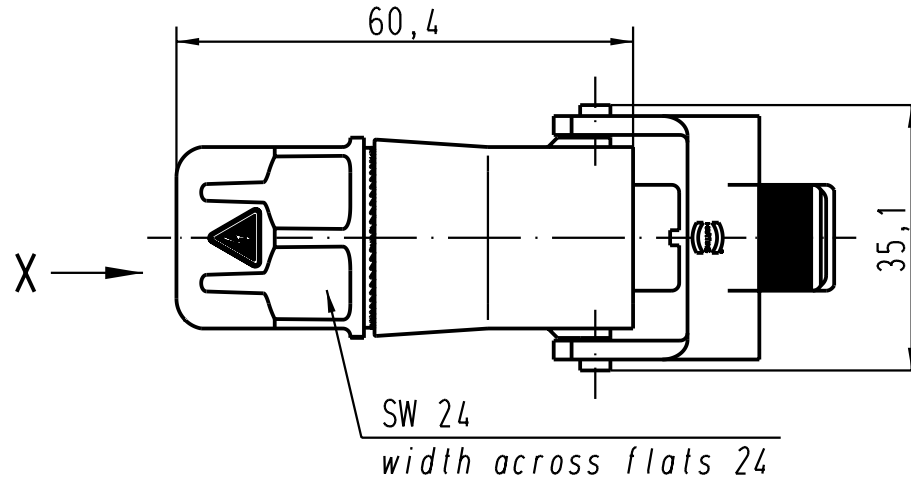

5

4

3

2

1

X ohne Überwurfmutter und Dichteinsatz  
2:1 without screw cap and sealing

All Dimensions in mm Original Size DIN A 4		Techn. Character.			Nicht tolerierte Masse/ Free size tolerances	
			Dat.	Name	Maßstab/Scale 1:1 2:1	<b>Hon 3A mit HARAX Buchse</b> Kupplungsgehäuse <b>Hon 3A with HARAX Female</b> cable to cable hood
		Detail.	12.03.02	Pae		
		Insp.		Sr		
		Stand.				
411045	24.05.04	Bor	HARTING Electric GmbH & Co. KG D-32339 Espelkamp			<b>TB 09 20 003 0745</b>
30883						
Mod.	Dat.	Name				