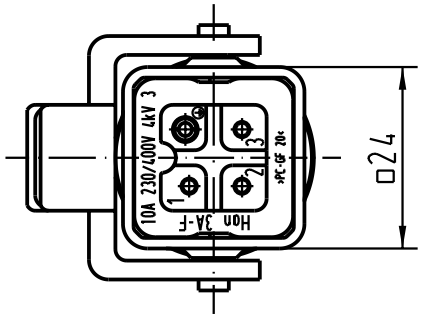

5

4

3

2

1

X ohne Überwurfmutter und Dichteinsatz  
2:1 without screw cap and sealing

All Dimensions in mm Original Size DIN A 4		Techn. Character.			Nicht tolerierte Masse/ Free size tolerances	
			Dat.	Name	Maßstab/Scale 1:1 2:1	<b>Hon 3A mit HARAX Buchse</b> Kupplungsgehäuse <b>Hon 3A with HARAX Female</b> cable to cable hood
		Detail.	12.03.02	Pae		
		Insp.		Sr		
		Stand.				
411045	24.05.04	Bor	HARTING Electric GmbH & Co. KG D-32339 Espelkamp			<b>TB 09 20 003 0745</b>
30883						
Mod.	Dat.	Name				