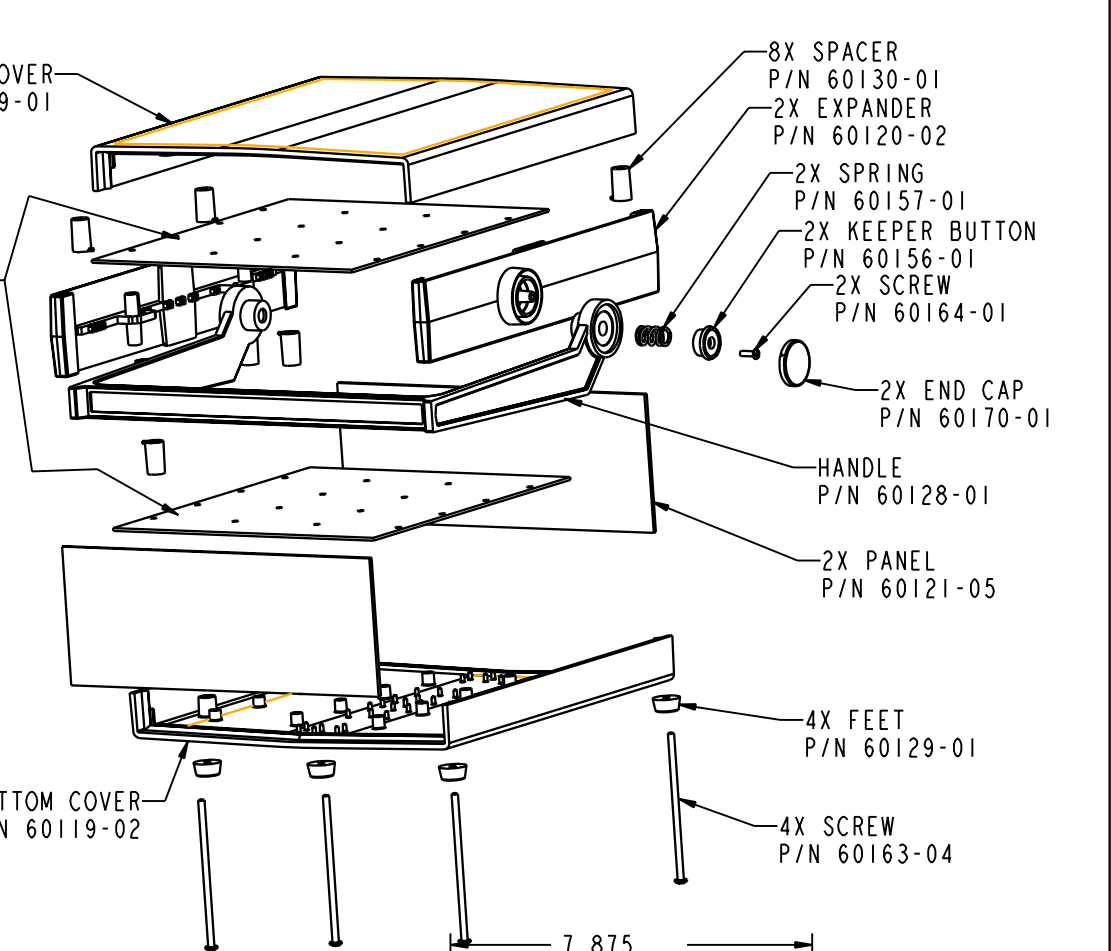

C-300

CB-300

CH-300

SECTION C-C

RECOMMENDED PC BOARD SIZE

SECTION B-B

PANEL SIZE

PACINTEC®
1-610-361-4231

C-300, CB-300 & CH-300

VISIT **PACINTEC®**
ON THE WORLD WIDE WEB
www.pactecenclosures.com

COLOR / MATERIAL CODE		
COLOR	94HB	94VO
BLACK	000	028
P. C. BONE	039	060

DRAWING NUMBER	REV
79477	C