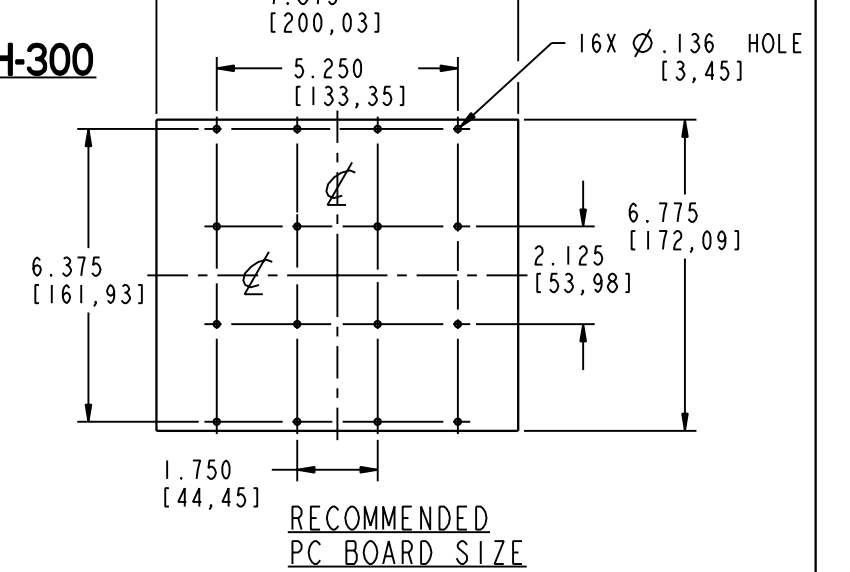

C-300

CB-300

CH-300

SECTION C-C

RECOMMENDED PC BOARD SIZE

SECTION B-B

PANEL SIZE

PACINTEC®
1-610-361-4231

C-300, CB-300 & CH-300

VISIT **PACINTEC®**
ON THE WORLD WIDE WEB
www.pactecenclosures.com

COLOR / MATERIAL CODE		
COLOR	94HB	94VO
BLACK	000	028
P. C. BONE	039	060

DRAWING NUMBER	REV
79477	C