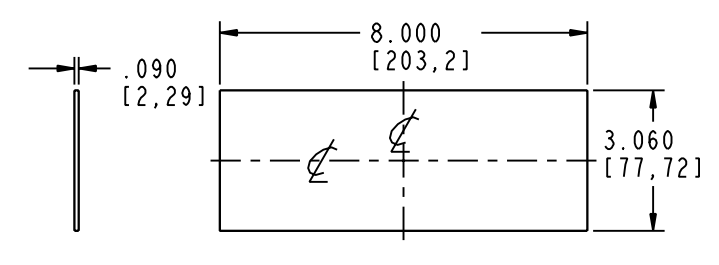

C-300

CB-300

CH-300

SECTION C-C

RECOMMENDED PC BOARD SIZE

SECTION B-B

PANEL SIZE

PACINTEC®
1-610-361-4231

C-300, CB-300 & CH-300

VISIT **PACINTEC®**
ON THE WORLD WIDE WEB
www.pactecenclosures.com

COLOR / MATERIAL CODE		
COLOR	94HB	94VO
BLACK	000	028
P. C. BONE	039	060

DRAWING NUMBER	REV
79477	C