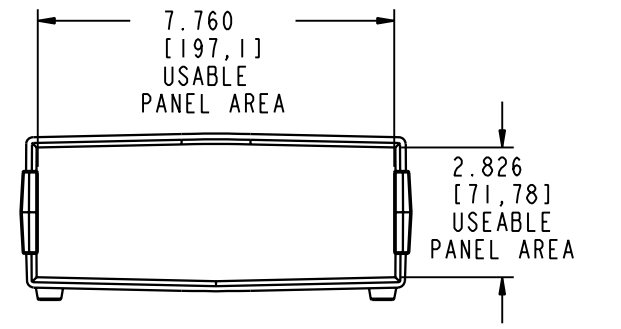

C-300

CB-300

CH-300

SECTION C-C

RECOMMENDED PC BOARD SIZE

SECTION B-B

PANEL SIZE

PACINTEC®
1-610-361-4231

C-300, CB-300 & CH-300

VISIT **PACINTEC®**
ON THE WORLD WIDE WEB
www.pactecenclosures.com

COLOR / MATERIAL CODE		
COLOR	94HB	94VO
BLACK	000	028
P. C. BONE	039	060

DRAWING NUMBER	REV
79477	C