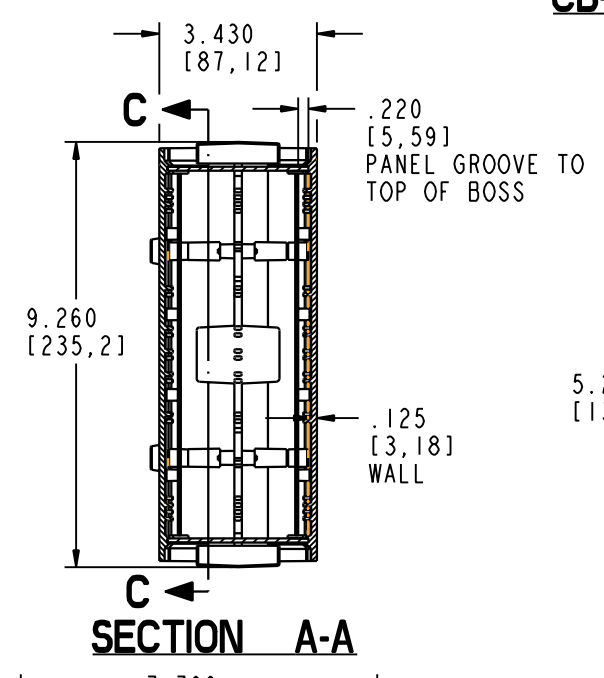

C-300

CB-300

CH-300

SECTION C-C

RECOMMENDED PC BOARD SIZE

SECTION B-B

PANEL SIZE

PACINTEC®
1-610-361-4231

C-300, CB-300 & CH-300

VISIT **PACINTEC®**
ON THE WORLD WIDE WEB
www.pactecenclosures.com

COLOR / MATERIAL CODE		
COLOR	94HB	94VO
BLACK	000	028
P. C. BONE	039	060

DRAWING NUMBER	REV
79477	C