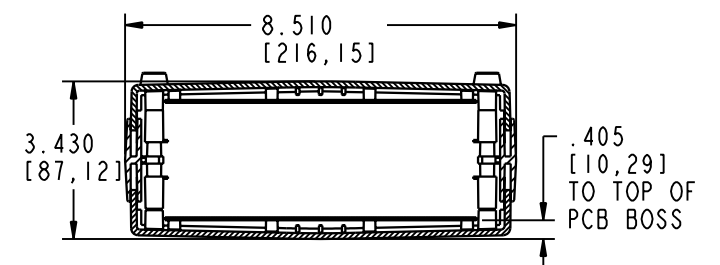

C-300

CB-300

CH-300

SECTION C-C

RECOMMENDED PC BOARD SIZE

SECTION B-B

PANEL SIZE

PACINTEC®
1-610-361-4231

C-300, CB-300 & CH-300

VISIT **PACINTEC®**
ON THE WORLD WIDE WEB
www.pactecenclosures.com

COLOR / MATERIAL CODE		
COLOR	94HB	94VO
BLACK	000	028
P. C. BONE	039	060

DRAWING NUMBER	REV
79477	C