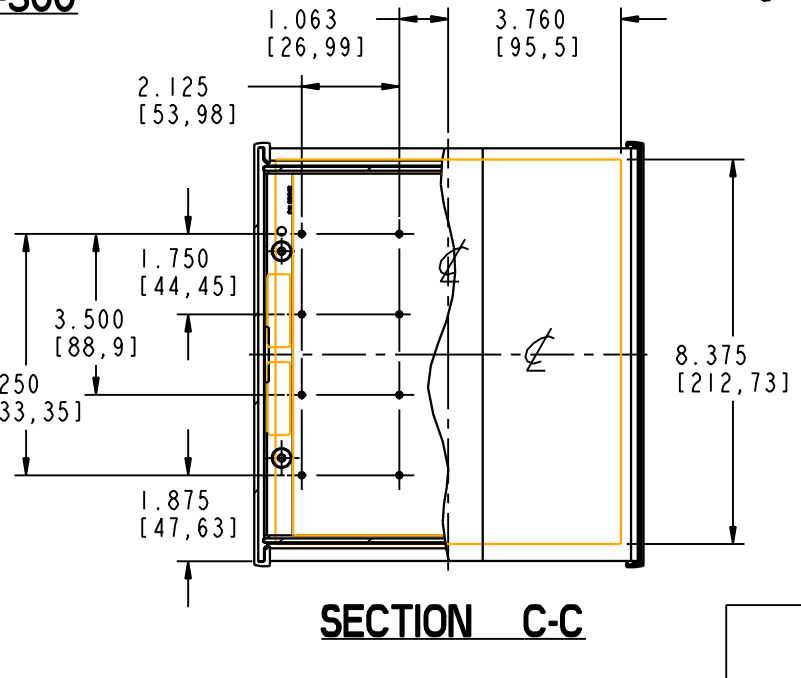

C-300

CB-300

CH-300

SECTION C-C

RECOMMENDED PC BOARD SIZE

SECTION B-B

PANEL SIZE

PACINTEC®
1-610-361-4231

C-300, CB-300 & CH-300

VISIT **PACINTEC®**
ON THE WORLD WIDE WEB
www.pactecenclosures.com

COLOR / MATERIAL CODE		
COLOR	94HB	94VO
BLACK	000	028
P. C. BONE	039	060

DRAWING NUMBER	REV
79477	C