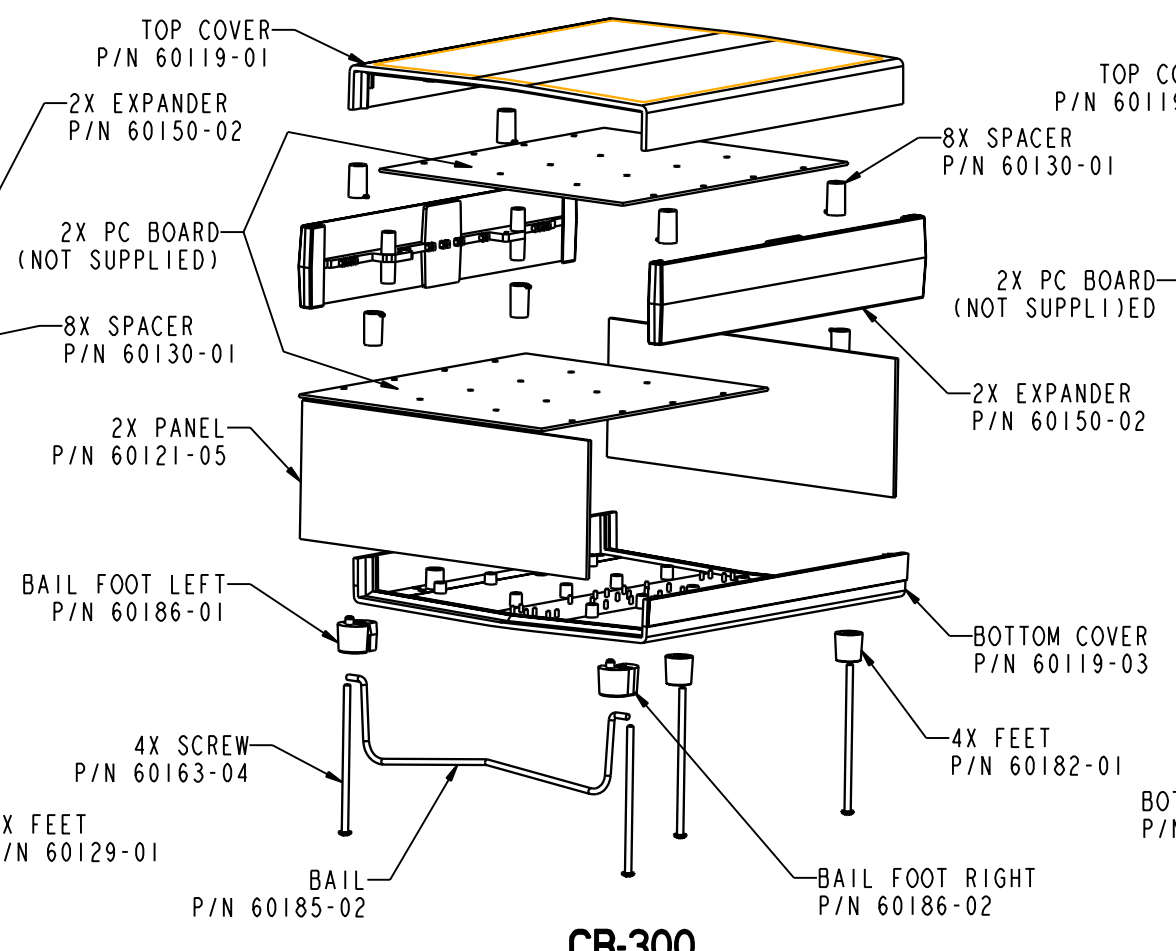

C-300

CB-300

CH-300

SECTION C-C

RECOMMENDED PC BOARD SIZE

SECTION B-B

PANEL SIZE

PACINTEC®
1-610-361-4231

C-300, CB-300 & CH-300

VISIT **PACINTEC®**
ON THE WORLD WIDE WEB
www.pactecenclosures.com

COLOR / MATERIAL CODE		
COLOR	94HB	94VO
BLACK	000	028
P. C. BONE	039	060

DRAWING NUMBER	REV
79477	C