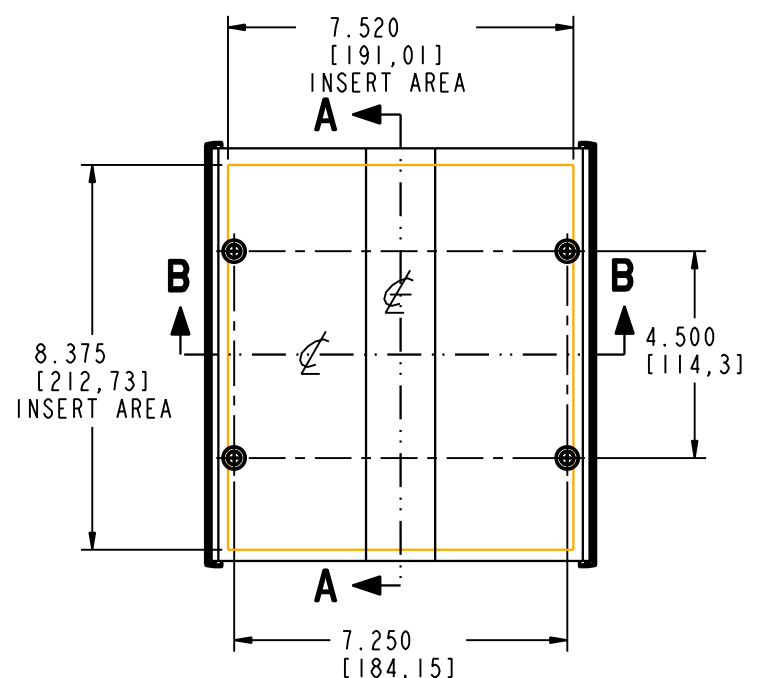

C-300

CB-300

CH-300

SECTION C-C

RECOMMENDED PC BOARD SIZE

SECTION B-B

PANEL SIZE

PACINTEC®
1-610-361-4231

C-300, CB-300 & CH-300

VISIT **PACINTEC®**
ON THE WORLD WIDE WEB
www.pactecenclosures.com

COLOR / MATERIAL CODE		
COLOR	94HB	94VO
BLACK	000	028
P. C. BONE	039	060

DRAWING NUMBER	REV
79477	C