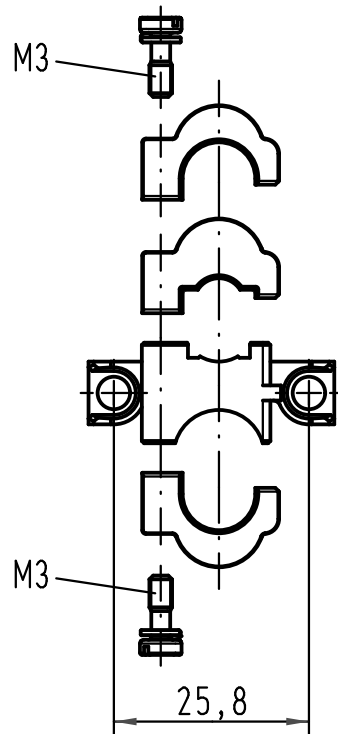

1 2 3 4 5 6

A

B

C

D

All Dimensions in mm Original Size DIN A 4			Techn. Character.			Nicht tolerierte Maße/ Free size tolerances			
				Dat.	Name	Maßstab/ Scale 1:1	Schirmrahmen Han 2Mod/ <i>shielding frame Han 2Mod</i>		
			Detail.	16.04.09	Ho				
			Insp.		Tie				
			Stand.						
A			HARTING Electric GmbH & Co. KG				TB 09 14 000 9924		Blatt/ page
Mod.	Dat.	Name	D-32339 Espelkamp						