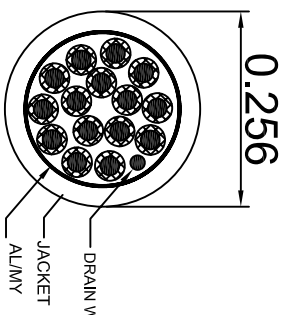

4-40thread(UNC)

4X THUMBSCREW

Amphenol Cables on Demand

2X 4-40 Hex Nut

D-SUB  
15PIN Male

D-SUB  
15PIN Female

LENGTH

Drain Wire Soldered

JACKET ALUMY

360° Copper Shield

Drain Wire Soldered

LENGTH & P/N Table

LENGTH	P/N	Cable Color
(18") ±.5FT ±.1 inch	CS-DSDHD15MF0-001.5	GREY
2.5FT ±.1 inch	CS-DSDHD15MF0-002.5	GREY
5FT ±.2 inch	CS-DSDHD15MF0-005	GREY
7.5FT ±.2 inch	CS-DSDHD15MF0-007.5	GREY
10FT ±.3 inch	CS-DSDHD15MF0-010	GREY
15FT ±.3 inch	CS-DSDHD15MF0-015	GREY
25FT ±.4 inch	CS-DSDHD15MF0-025	GREY

PIN OUT:

Male	Female	Color
PIN1	PIN1	Black
PIN2	PIN2	Brown
PIN3	PIN3	Red
PIN4	PIN4	Orange
PIN5	PIN5	Yellow
PIN6	PIN6	Green
PIN7	PIN7	Blue
PIN8	PIN8	Purple
PIN9	PIN9	Gray
PIN10	PIN10	White
PIN11	PIN11	Pink
PIN12	PIN12	Light Green
PIN13	PIN13	Black/White
PIN14	PIN14	Brown/White
PIN15	PIN15	Red/White
SHIELD	SHIELD	Drain Wire