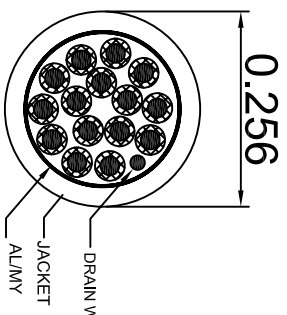

4-40thread(UNC)

4X THUMBSCREW

Amphenol Cables on Demand

2X 4-40 Hex Nut

D-SUB
15PIN Male

D-SUB
15PIN Female

LENGTH

LENGTH & P/N Table

LENGTH	P/N	Cable Color
(18") ±.5FT ±.1 inch	CS-DSDHD15MF0-001.5	GREY
2.5FT ±.1 inch	CS-DSDHD15MF0-002.5	GREY
5FT ±.2 inch	CS-DSDHD15MF0-005	GREY
7.5FT ±.2 inch	CS-DSDHD15MF0-007.5	GREY
10FT ±.3 inch	CS-DSDHD15MF0-010	GREY
15FT ±.3 inch	CS-DSDHD15MF0-015	GREY
25FT ±.4 inch	CS-DSDHD15MF0-025	GREY

PIN OUT:

Male	Female	Color
PIN1	PIN1	Black
PIN2	PIN2	Brown
PIN3	PIN3	Red
PIN4	PIN4	Orange
PIN5	PIN5	Yellow
PIN6	PIN6	Green
PIN7	PIN7	Blue
PIN8	PIN8	Purple
PIN9	PIN9	Gray
PIN10	PIN10	White
PIN11	PIN11	Pink
PIN12	PIN12	Light Green
PIN13	PIN13	Black/White
PIN14	PIN14	Brown/White
PIN15	PIN15	Red/White
SHIELD	SHIELD	Drain Wire

REV.	DESCRIPTION	DATE	APPROVED
A	NEW RELEASE	07/02/2007	
A1	Add wiring color	13/JAN/2012	
A2	Add 18" Length	9/APR/2014	

UNLESS OTHERWISE SPECIFIED DIMENSIONS ARE IN INCHES TOLERANCES ARE:

DECIMALS	±.XX	ANGLES	±X°
X	±.XX		
XXX	±.XXX		