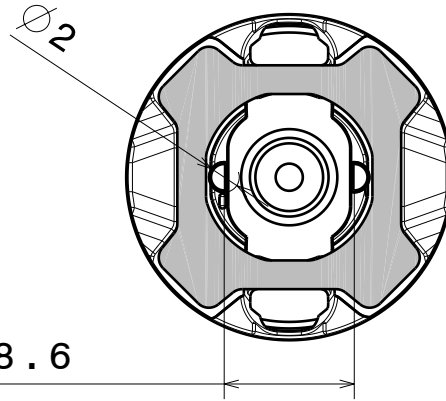

D

C

B

A

Isometric view

8.6

c / c

Lens

CA11703 LR2 LH1-holder-tape

tape

14.8

0.4

Top view

Materials:  
 Lens: PMMA  
 Holder: PC white  
 Tape: PU FOAM

Codes:  
 CA11929\_LR2-ES-RS  
 CA11930\_LR2-ES-D  
 CA11931\_LR2-ES-M  
 CA11932\_LR2-ES-O-90  
 CA12394\_LR2-W-WHT

DATE

pl

27.08.2010

SIZE

A4

DRAWING NUMBER

-

REV

2

SCALE

1:1

WEIGHT (g)

SHEET

1/1

D

A