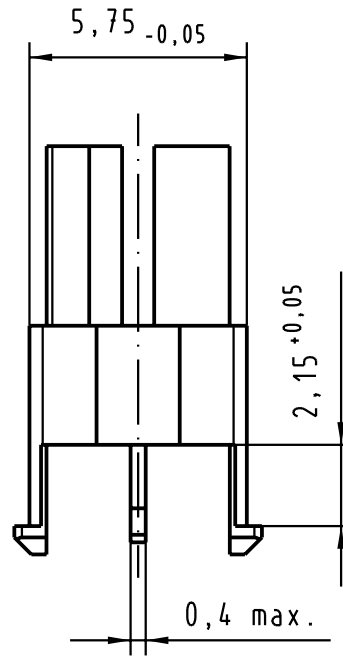

5

4

3

2

1

D

C

B

A

Farbe: RAL 7015 (Schiefergrau)  
colour: RAL 7015 (slate grey)

All Dimensions in mm Original Size DIN A 4		Techn. Character.		Nicht tolerierte Maße/Free size tolerances IEC 61076-4-101	
			Dat.	Name	har-bus HM Kodiereinsatz (Code-Nr. 3467) für Messerleiste har-bus HM coding key (code-no. 3467) for male connector
		Detail.	19.09.02	Hage	
		Insp.	19.09.02	Hm	
		Stand.			
					TB 17 79 000 0012 Sub.
31206		HARTING Electronics GmbH & Co. KG D-32339 ESPELKAMP			
Mod.	Dat.	Name			Blatt/ page