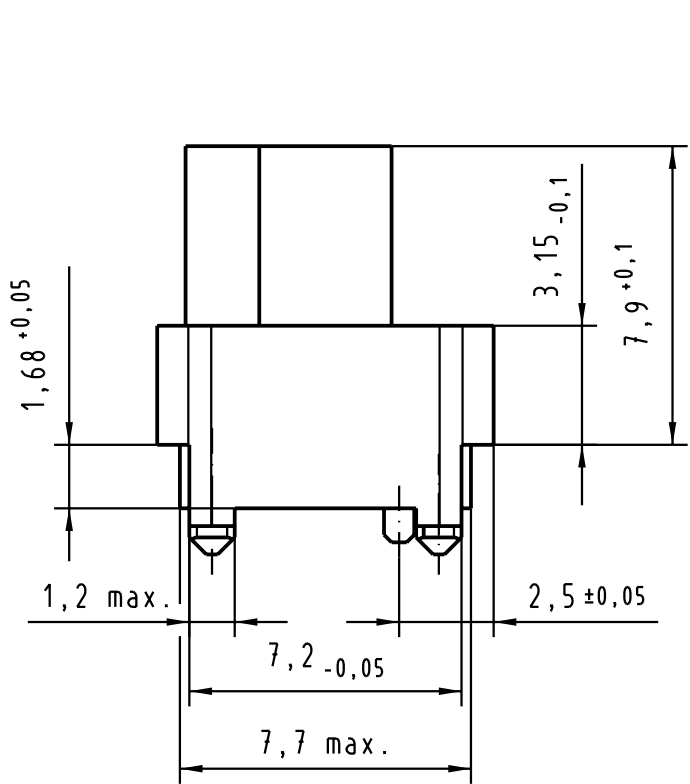

5

4

3

2

1

D

C

B

A

Farbe: RAL 7015 (Schiefergrau)  
colour: RAL 7015 (slate grey)

All Dimensions in mm Original Size DIN A 4		Techn. Character.		Nicht tolerierte Maße/Free size tolerances IEC 61076-4-101	
			Dat.	Name	har-bus HM Kodiereinsatz (Code-Nr. 3467) für Messerleiste har-bus HM coding key (code-no. 3467) for male connector
		Detail.	19.09.02	Hage	
		Insp.	19.09.02	Hm	
		Stand.			
					TB 17 79 000 0012 Sub.
31206		HARTING Electronics GmbH & Co. KG D-32339 ESPELKAMP			
Mod.	Dat.	Name			Blatt/ page