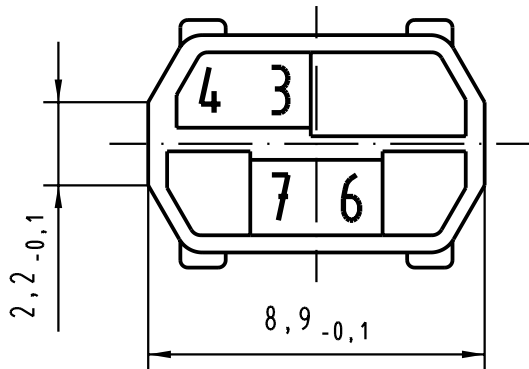

5

4

3

2

1

D

C

B

A

Farbe: RAL 7015 (Schiefergrau)  
colour: RAL 7015 (slate grey)

All Dimensions in mm Original Size DIN A 4		Techn. Character.		Nicht tolerierte Maße/Free size tolerances IEC 61076-4-101	
			Dat.	Name	har-bus HM Kodiereinsatz (Code-Nr. 3467) für Messerleiste har-bus HM coding key (code-no. 3467) for male connector
		Detail.	19.09.02	Hage	
		Insp.	19.09.02	Hm	
		Stand.			
					TB 17 79 000 0012 Sub.
31206		HARTING Electronics GmbH & Co. KG D-32339 ESPELKAMP			
Mod.	Dat.	Name			Blatt/ page