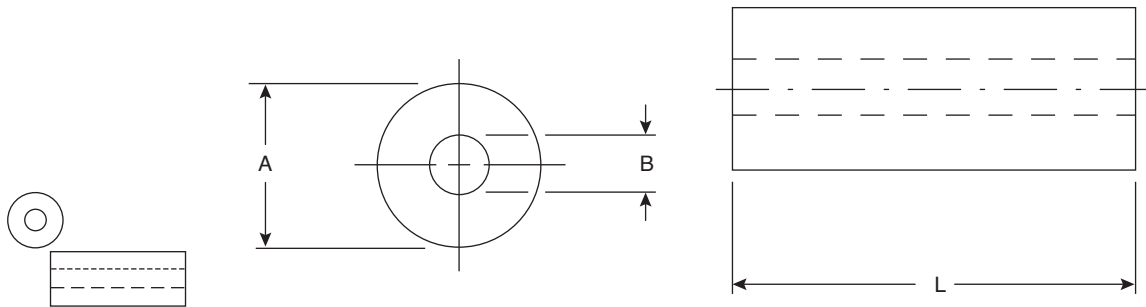

# Standard Nylon Spacers

561-13SP005, 561-13SP037, 561-13SP047,  
 561-13SP061, 561-13SP096, 561-13SP097,  
 561-13SP213, 561-13SP218, 561-13SP223

**Last Revised: 1/28/10**

**Dimensions: in.**

All standard nylon Spacers can be tapped two thread sizes larger than the screw listed. For example: 13SP005 with a screw size of 2 can be tapped 440 thread.

- Molded in Natural Nylon 6/6
- RoHS Compliant

Item Number	Description	A	B	L	Screw
561-13SP005	SP 5	0.187	0.091	0.250	2.000
561-13SP037	SP 37	0.250	0.140	0.187	6.000
561-13SP047	SP 47	0.250	0.091	0.375	2.000
561-13SP061	SP61	0.250	0.140	0.562	6.000
561-13SP096	SP 96	0.312	0.140	0.187	6.000
561-13SP097	SP 97	0.312	0.171	0.187	8.000
561-13SP213	SP 213	0.500	0.140	0.250	6.000
561-13SP218	SP 218	0.500	0.140	0.312	6.000
561-13SP223	SP 223	0.500	0.140	0.375	6.000