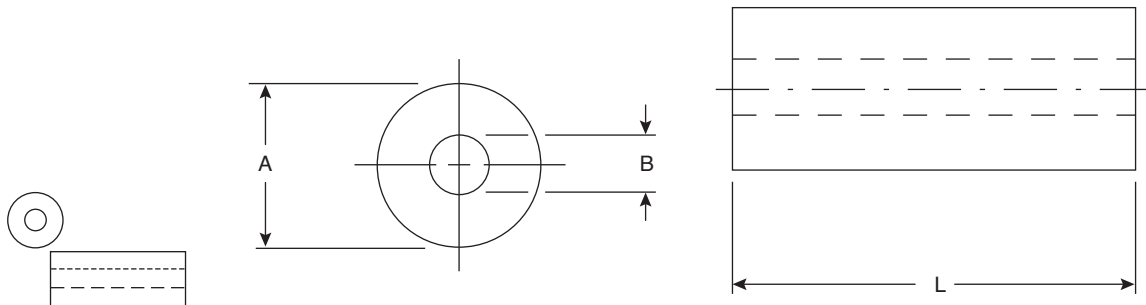

# Standard Nylon Spacers

561-13SP005, 561-13SP037, 561-13SP047,  
 561-13SP061, 561-13SP096, 561-13SP097,  
 561-13SP213, 561-13SP218, 561-13SP223

**Last Revised: 1/28/10**

**Dimensions: in.**

All standard nylon Spacers can be tapped two thread sizes larger than the screw listed. For example: 13SP005 with a screw size of 2 can be tapped 440 thread.

- Molded in Natural Nylon 6/6
- RoHS Compliant

Item Number	Description	A	B	L	Screw
561-13SP005	SP 5	0.187	0.091	0.250	2.000
561-13SP037	SP 37	0.250	0.140	0.187	6.000
561-13SP047	SP 47	0.250	0.091	0.375	2.000
561-13SP061	SP61	0.250	0.140	0.562	6.000
561-13SP096	SP 96	0.312	0.140	0.187	6.000
561-13SP097	SP 97	0.312	0.171	0.187	8.000
561-13SP213	SP 213	0.500	0.140	0.250	6.000
561-13SP218	SP 218	0.500	0.140	0.312	6.000
561-13SP223	SP 223	0.500	0.140	0.375	6.000