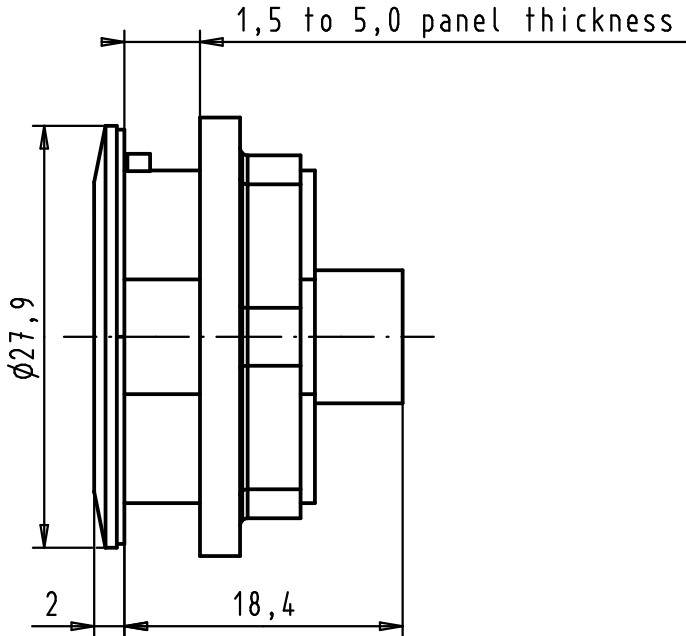

1 2 3 4 5 6

A

B

C

PANEL CUT DIMENSIONS:

D

				Dot.	Name	 All Dim. in mm Orig. Size DIN A 4	har-port PFT for HIFF inserts	Maßstab/ Scale 2:1
				Detail.	02/AUG/11 BH			
				Insp.	02/AUG/11 BD			
				Stand.				
EC03607				HARTING EURL F-95972 Paris			TB 09 45 452 0000	Blatt/ Page 1 / 1
Mod.		Dot.		Name				