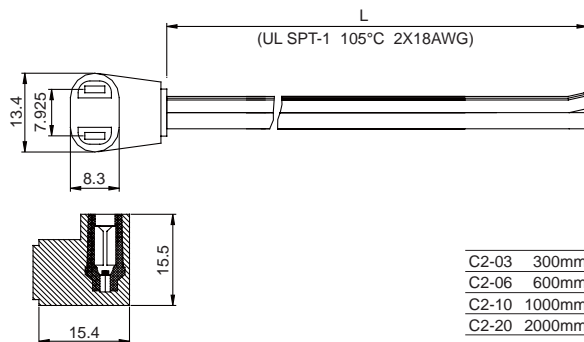

### Power cord with straight connector

### A2-A

(unit : mm)

## AC CORD

A3-A

(unit : mm)

B2-C

(unit : mm)

A3-B

(unit : mm)

C2-D

(unit : mm)