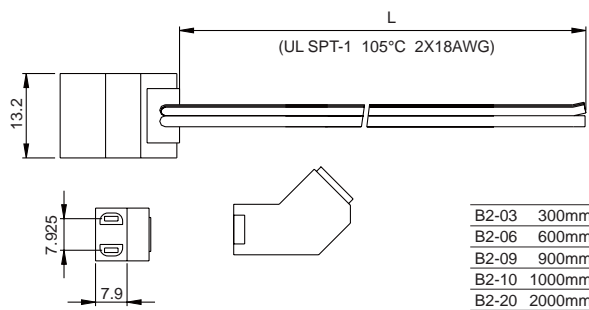

### Power cord with straight connector

### A2-A

(unit : mm)

## AC CORD

A3-A

(unit : mm)

B2-C

(unit : mm)

A3-B

(unit : mm)

C2-D