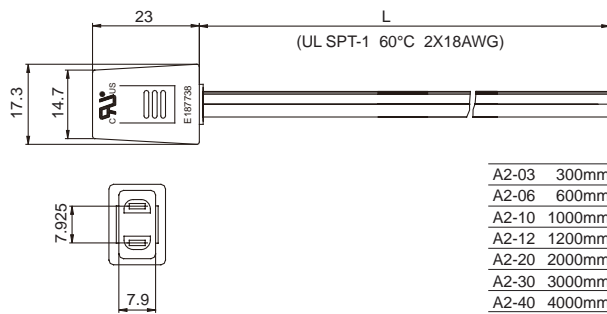

### Power cord with straight connector

### A2-A

(unit : mm)

## AC CORD

A3-A

(unit : mm)

B2-C

(unit : mm)

A3-B

(unit : mm)

C2-D