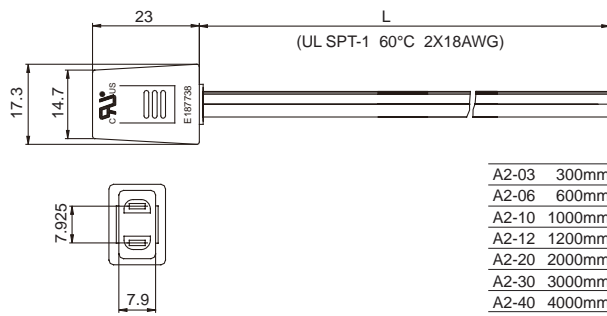

### Power cord with straight connector

### A2-A

(unit : mm)

## AC CORD

A3-A

(unit : mm)

B2-C

(unit : mm)

A3-B

(unit : mm)

C2-D