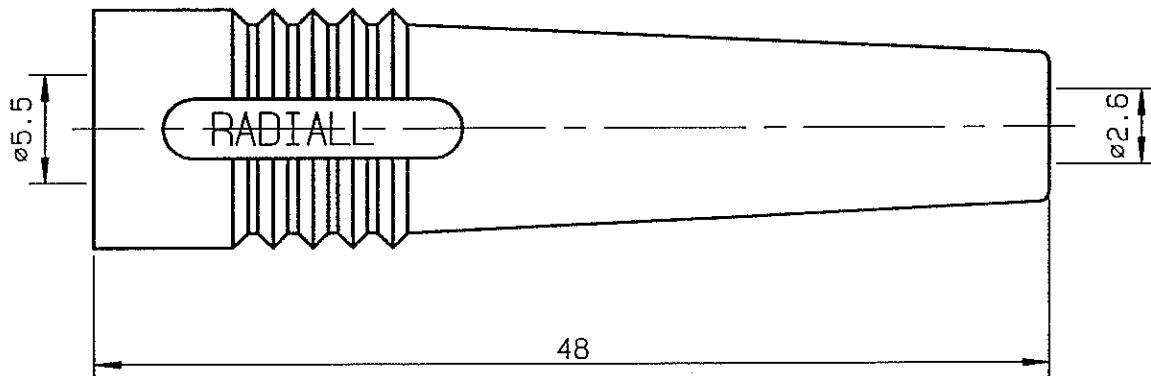

MANCHON PROTECTEUR CABLE DIA 2.6
PROTECTOR SLEEVE CABLE DIA 2.6

Serie:ACCESSOIRES

1 / 1

MANC PROT NOIR DIA 2.6 C10	566	000
MANC PROT ROUGE DIA 2.6 C10	566	001
MANC PROT VERT DIA 2.6 C10	566	002
MANC PROT BLEU DIA 2.6 C10	566	003
MANC PROT JAUNE DIA 2.6 C10	566	004
MANC PROT GRIS DIA 2.6 C10	566	005
MANC PROT BLANC DIA 2.6 C10	566	006
MANC PROT MARRON DIA 2.5 C10	566	007
MANC PROT ORANGE DIA 2.6 C10	566	008
MANC PROT NATUREL DIA 2.6 C10	566	009
MANC PROT VIOLET DIA 2.6 C10	566	010

Matiere : PVC
Categorie climatique : -25° / +70°

IND	No MODIF	OBJET	VISA	DATE
.
.
.

Creation	Date 10/10/84	Ces renseignements sont donnees a titre indicatif. Dans le but constant d'ameliorer nos produits, nous nous reser- vons le droit d'apporter toutes modifications jugees utiles.		101, Rue Ph. Hoffmann - Z.I. Ouest 93116 ROSNY/S/BOIS Cedex (France) Tel. : (1) 49 35 35 35 Fax : (1) 48 54 63 63 Telex: Radia A 220673 F
Verifie par	VIGNARD			