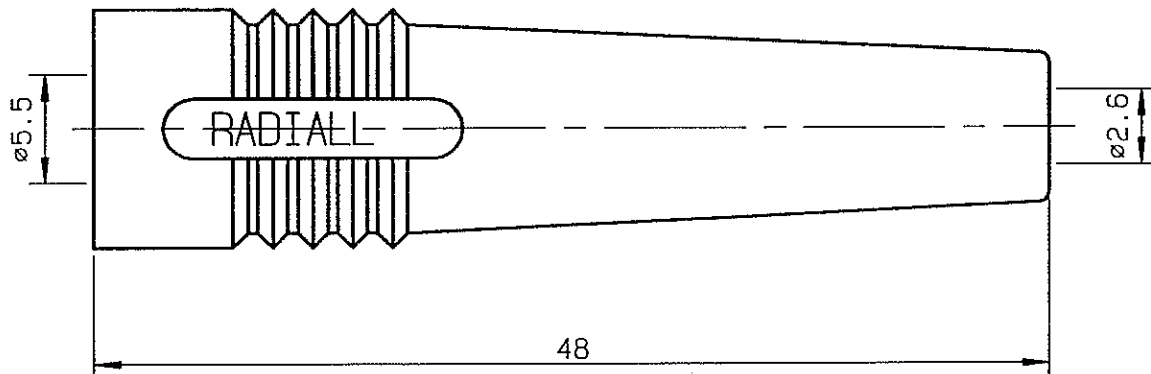

MANCHON PROTECTEUR CABLE DIA 2.6
PROTECTOR SLEEVE CABLE DIA 2.6

Serie:ACCESSOIRES

1 / 1

MANC PROT NOIR DIA 2.6 C10	566	000
MANC PROT ROUGE DIA 2.6 C10	566	001
MANC PROT VERT DIA 2.6 C10	566	002
MANC PROT BLEU DIA 2.6 C10	566	003
MANC PROT JAUNE DIA 2.6 C10	566	004
MANC PROT GRIS DIA 2.6 C10	566	005
MANC PROT BLANC DIA 2.6 C10	566	006
MANC PROT MARRON DIA 2.5 C10	566	007
MANC PROT ORANGE DIA 2.6 C10	566	008
MANC PROT NATUREL DIA 2.6 C10	566	009
MANC PROT VIOLET DIA 2.6 C10	566	010

Matiere : PVC
Categorie climatique : -25° / +70°

IND	No MODIF	OBJET	VISA	DATE
.
.
.

Creation	Date 10/10/84	Ces renseignements sont donnes a titre indicatif. Dans le but constant d'ameliorer nos produits, nous nous reser- vons le droit d'apporter toutes modifications jugees utiles.		101, Rue Ph. Hoffmann - Z.I. Ouest 93116 ROSNY/S/BOIS Cedex (France) Tel. : (1) 49 35 35 35 Fax : (1) 48 54 63 63 Telex: Radia A 220673 F
Verifie par	VIGNARD			