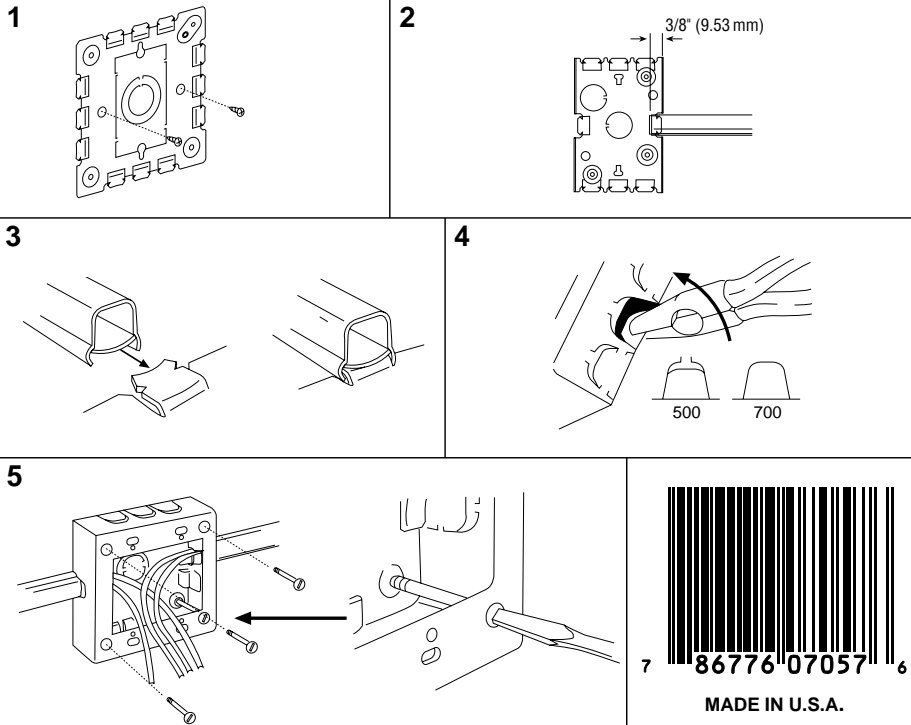

WIREMOLD®
Wire Management Systems
60 Woodlawn St. W. Hartford, CT 06110

38110

V5748-2

Switch And Receptacle Box, 2-Gang, 1 3/4" (44 mm) Deep
Interrupteur Et Boite de Prise, Double, 44 mm (1 3/4") de Profondeur
Caja Para Interruptor Y Receptáculo, 2 Puestos, 44 mm (1 3/4") de Profundidad

QTY. 1

Use #8 (5/16", 7.9mm head size) flat head fastener or equivalent to mount base to surface.

Utiliser une attache à tête plate de calibre 8 (tête de 7.9mm, 5/16" po.) ou une fixation équivalente pour assujettir le tube guide-fils et les raccords à la surface de montage.

Use un sujetador de cabeza plana No. 8 (tamaño de cabeza: 7.9mm, 5/16" de pulgada) o su equivalente para unir la canalita y los accesorios a la superficie de montaje.

MADE IN U.S.A.

QTY. 1
UL Listed 368B

V5748-2

Switch And Receptacle Box, 2-Gang, 1 3/4" (44 mm) Deep
Interrupteur Et Boite de Prise, Double, 44 mm (1 3/4") de Profondeur
Caja Para Interruptor Y Receptáculo, 2 Puestos, 44 mm (1 3/4") de Profundidad