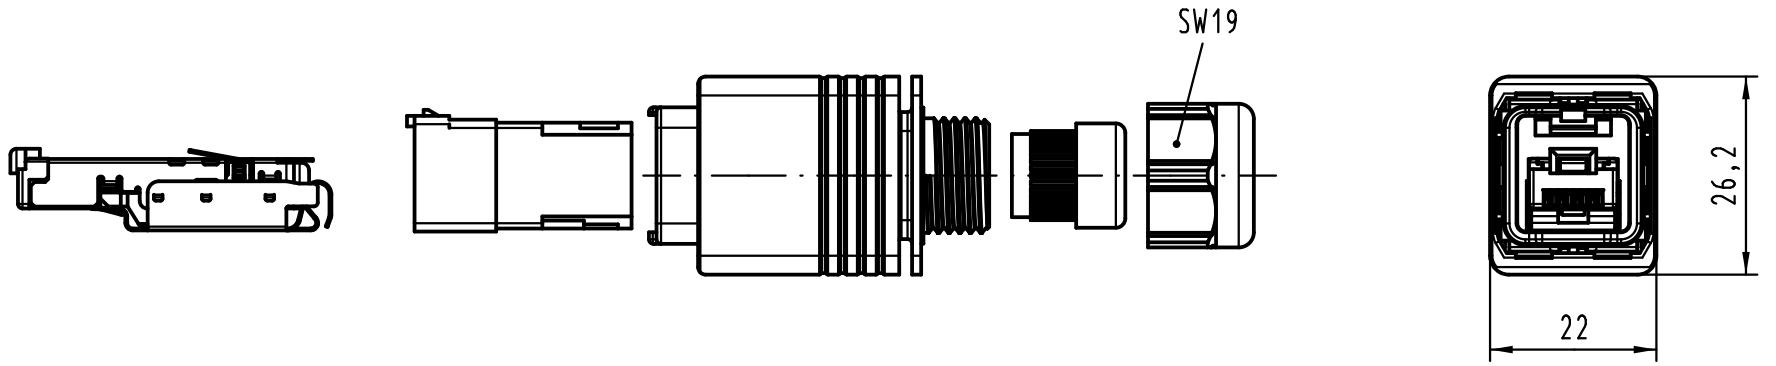

1 2 3 4 5 6

A

B

C

D

Gesamtlänge montiert ca. 69/
complete length assembled acc. to 69

All Dimensions in mm Original Size DIN A 4		Techn. Character.			Nicht tolerierte Maßel Free size tolerances	
			Dat.	Name	Maßstab/Scale 1:1	Han PushPull RJ45 10G Kunststoff Steckverbinder/ <i>plastic connector</i>
		Detail.	01.03.10	hsv		
		Insp.	01.03.10	CS		
		Stand.				
36018			HARTING Electronics GmbH & Co. KG			TB 09 35 225 0421 Sub.
Mod.	Dat.	Name	D-32339 ESPELKAMP			
						Blatt/ page