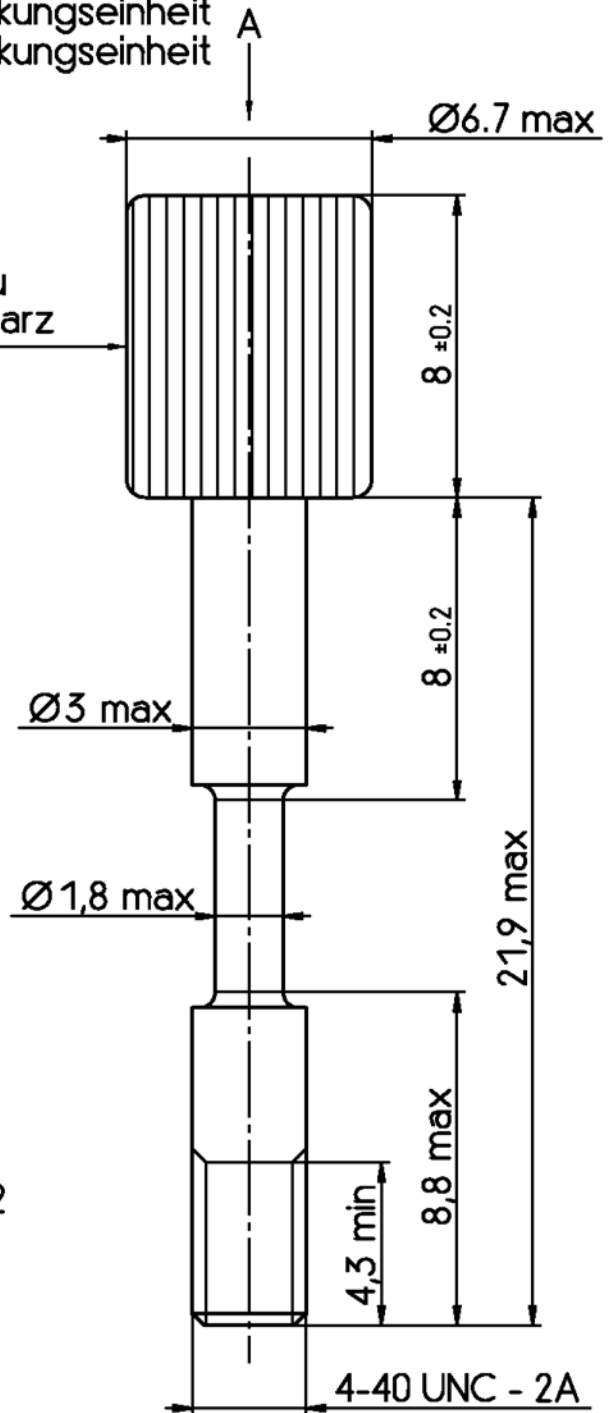

Verpackung:  
 für -V8 und -V108: 1000 Teile pro Verpackungseinheit  
 für -V9 und -V109: 10 Teile pro Verpackungseinheit

Kunststoff  
 Farbe: für -V8 und -V9: kieselgrau  
 für -V108 und -V109: schwarz

1:1

1) Kreuzschlitz nach DIN7962

Aktuelles Sachnummern.  
 Kontaktieren Sie TE CONNECTIVITY  
 für Weitere Varianten

Altes Sachnummer	TE CONNECTIVITY PART NUMBER
V42254-A112-V8	1-1393561-8
V42254-A112-V9	1-1393561-9
V42254-A112-V108	2-1393561-0 OBSOLETE
V42254-A112-V109	2-1393561-1

SCALE 5:1 (1:1) WEIGHT

MATERIAL

PART NAME  
**SBM 383 Rändelschraube**

PART NO. SHT. 1-

**V42254-A112-V9-\*-27**

OF 1

REV.	CHANGE ORDER	DATE	APP.	Customer Drawing Nr. C 1-1393561-9
C	ECO-12-008266	24AUG	CWR	TOLERANCE UNLESS SPECIFIED OTHERWISE
B1	REVISED PER ECO-11-005294	12APR11	HMR	