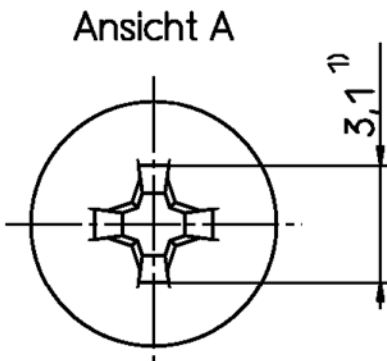

Verpackung:  
 für -V8 und -V108: 1000 Teile pro Verpackungseinheit  
 für -V9 und -V109: 10 Teile pro Verpackungseinheit

Kunststoff  
 Farbe: für -V8 und -V9: kieselgrau  
 für -V108 und -V109: schwarz

1:1

1) Kreuzschlitz nach DIN7962

Aktuelles Sachnummern.  
 Kontaktieren Sie TE CONNECTIVITY  
 für Weitere Varianten

Altes Sachnummer	TE CONNECTIVITY PART NUMBER
V42254-A112-V8	1-1393561-8
V42254-A112-V9	1-1393561-9
V42254-A112-V108	2-1393561-0 OBSOLETE
V42254-A112-V109	2-1393561-1

SCALE 5:1 (1:1) WEIGHT

MATERIAL

PART NAME  
**SBM 383 Rändelschraube**

PART NO. SHT. 1-

**V42254-A112-V9-\*-27**

OF 1

REV.	CHANGE ORDER	DATE	APP.	Customer Drawing Nr. C 1-1393561-9
C	ECO-12-008266	24AUG	CWR	TOLERANCE UNLESS SPECIFIED OTHERWISE
B1	REVISED PER ECO-11-005294	12APR11	HMR	