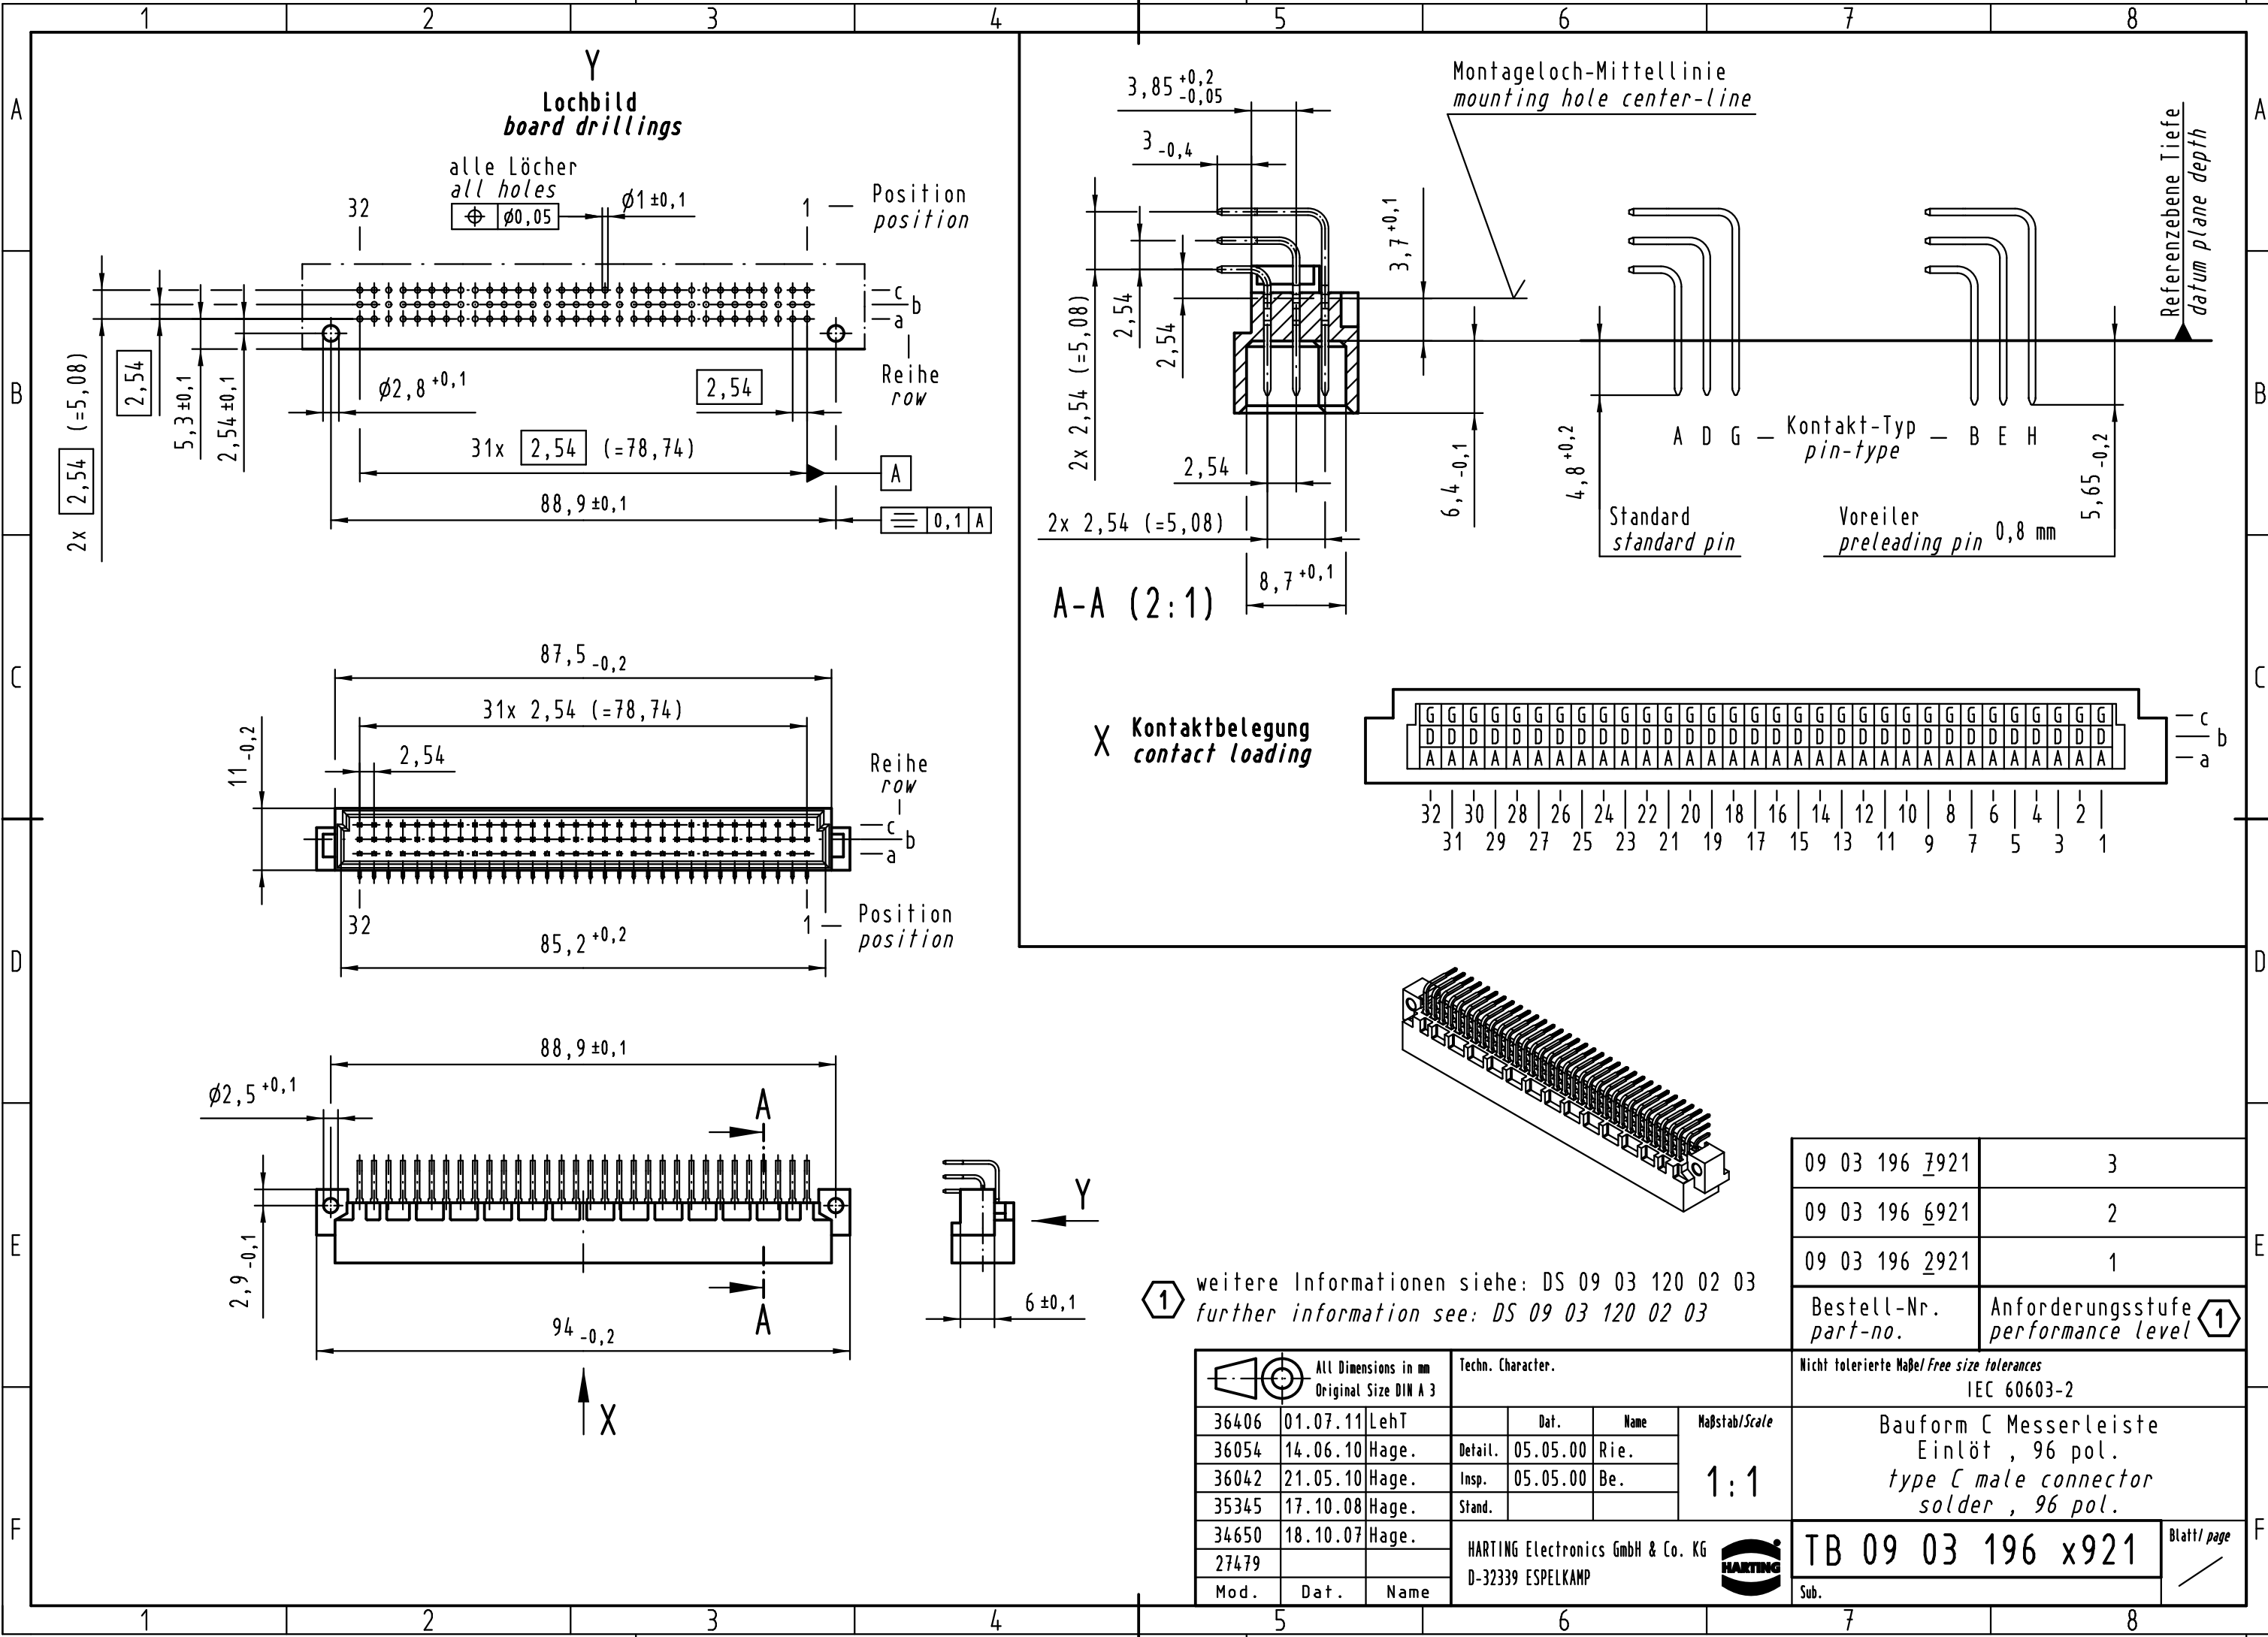

Alle Rechte vorbehalten/ All rights reserved

09 03 196 7921	3
09 03 196 6921	2
09 03 196 2921	1
Bestell-Nr. part-no.	Anforderungsstufe performance level 1

1 weitere Informationen siehe: DS 09 03 120 02 03
 further information see: DS 09 03 120 02 03

All Dimensions in mm Original Size DIN A 3			Techn. Character.			Nicht tolerierte Maß/Free size tolerances IEC 60603-2	
36406	01.07.11	LehT		Dat.	Name	Maßstab/Scale 1:1	Bauform C Messerleiste Einlöt, 96 pol. type C male connector solder, 96 pol.
36054	14.06.10	Hage.	Detail.	05.05.00	Rie.		
36042	21.05.10	Hage.	Insp.	05.05.00	Be.		
35345	17.10.08	Hage.	Stand.				
34650	18.10.07	Hage.					
27479			HARTING Electronics GmbH & Co. KG D-32339 ESPELKAMP				TB 09 03 196 x921
Mod.	Dat.	Name					