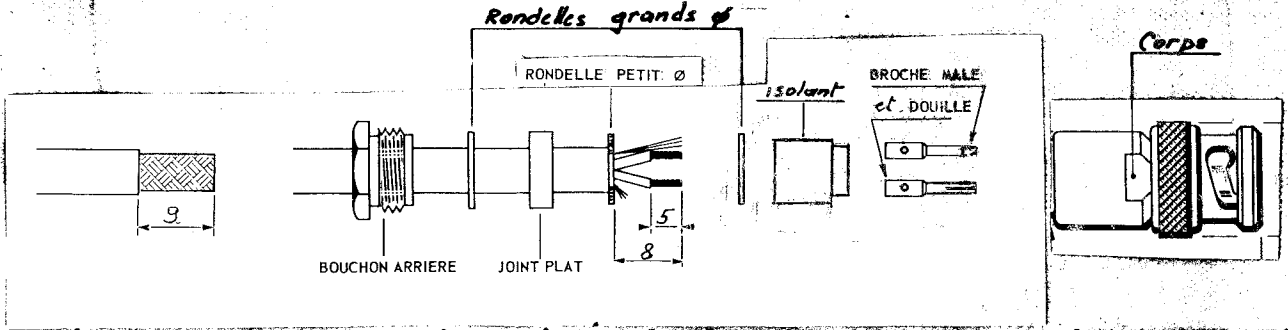

FICHE DROITE CAB Ø 4

6 004

Série BD 2

montage sur câbles

1059 - 12 - 69

DEN 914	PEN 5036	Fait le 18.2.76	Par M. PAUREAU
---------	----------	-----------------	----------------

+ PEN 4843