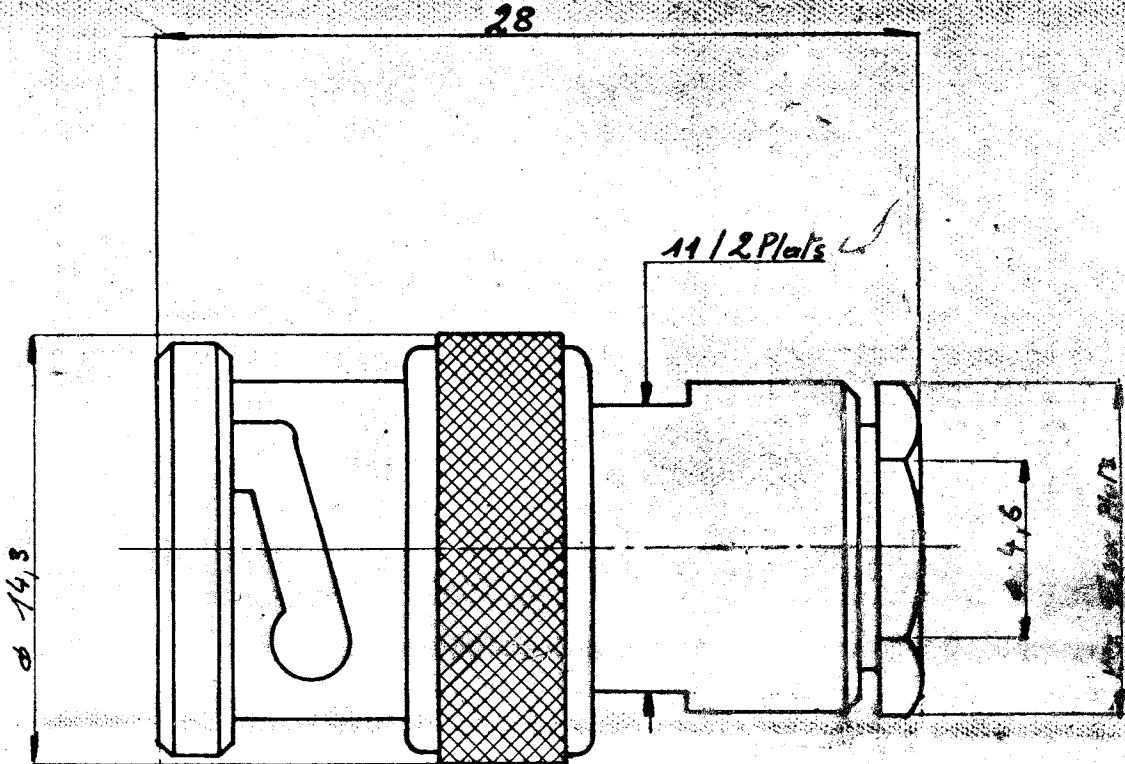

FICHE DROITE CAB Ø 4

6 004

Série BD 2

montage sur câbles

1059 - 12 - 69

DEN 914	PEN 5036	Fait le 18.2.76	Par M. PAUREAU
---------	----------	-----------------	----------------

+ PEN 4843