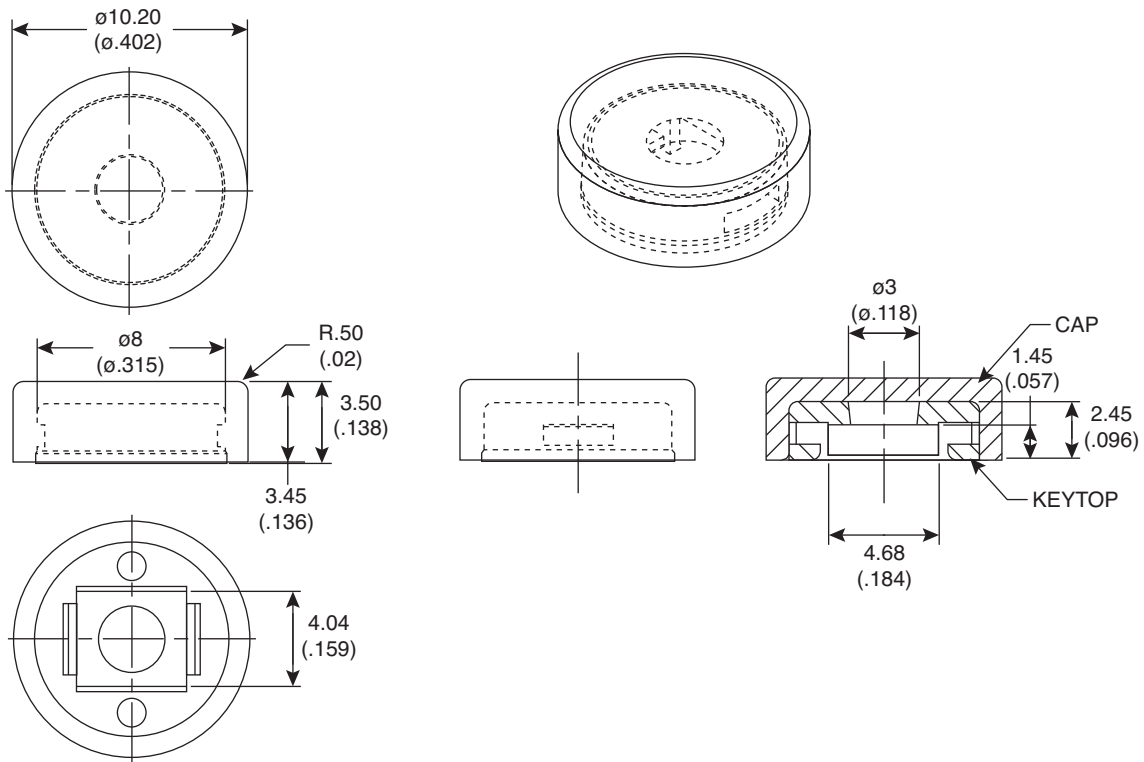

Dimensions: mm (in.)

| Mouser Stock No. | Color | |
|------------------|-------|--------|
| | Cap | Keytop |
| 101-TS55KTRAY-EV | Clear | Yellow |
| 101-TS55KTRAB-EV | Clear | Blue |
| 101-TS55KTRAR-EV | Clear | Red |
| 101-TS55KTRAI-EV | Clear | Ivory |
| 101-TS55KTRAK-EV | Clear | Black |
| 101-TS55KTRAG-EV | Clear | Green |
| 101-TS55KTRAS-EV | Clear | Salmon |

Mechanical Specifications:

- General Tolerances $\pm 0.3\text{mm}$

Note:

- RoHS Compliant

Toggle Switch Caps, Round

101-TS55KTRAY-EV, 101-TS55KTRAB-EV, 101-TS55KTRAR-EV,
 101-TS55KTRAI-EV, 101-TS55KTRAK-EV, 101-TS55KTRAG-EV,
 101-TS55KTRAS-EV