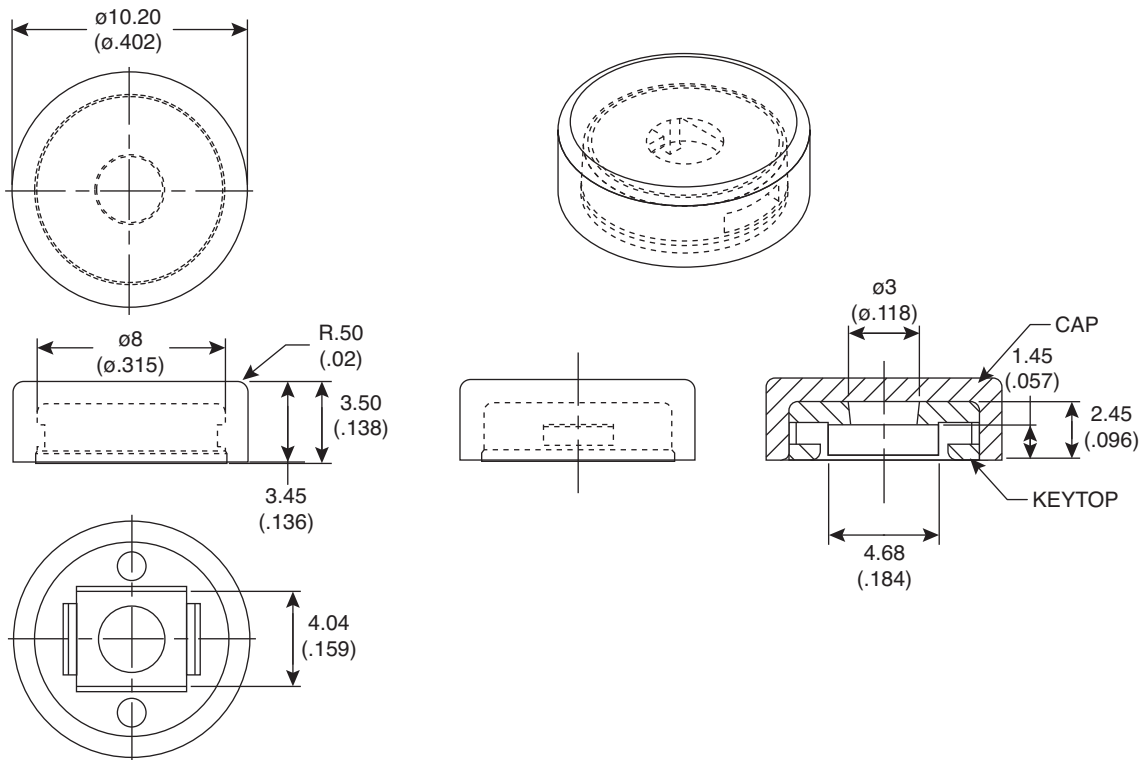

Dimensions: mm (in.)

Mouser Stock No.	Color	
	Cap	Keytop
101-TS55KTRAY-EV	Clear	Yellow
101-TS55KTRAB-EV	Clear	Blue
101-TS55KTRAR-EV	Clear	Red
101-TS55KTRAI-EV	Clear	Ivory
101-TS55KTRAK-EV	Clear	Black
101-TS55KTRAG-EV	Clear	Green
101-TS55KTRAS-EV	Clear	Salmon

Mechanical Specifications:

- General Tolerances $\pm 0.3\text{mm}$

Note:

- RoHS Compliant

Toggle Switch Caps, Round

101-TS55KTRAY-EV, 101-TS55KTRAB-EV, 101-TS55KTRAR-EV,
 101-TS55KTRAI-EV, 101-TS55KTRAK-EV, 101-TS55KTRAG-EV,
 101-TS55KTRAS-EV