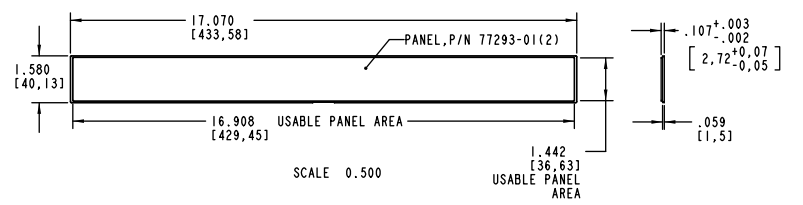

SCALE 0.500

SCALE 0.500

**PACNTEC®**  
1-800-220-9800

**RM-178 RACKMOUNT ENCLOSURE**

VISIT **PACNTEC®**  
ON THE WORLD WIDE WEB  
[www.pactecenclosures.com](http://www.pactecenclosures.com)

COLOR	MATERIAL	CODE
COLOR	U.L. RATED	94V-0
BLACK		028
PC BONE		060

DRAWING NUMBER	REV
77401	C