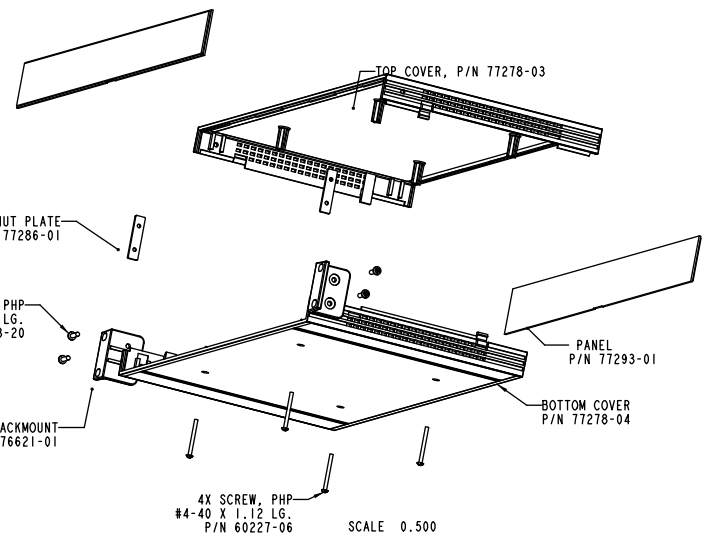

SCALE 0.500

SCALE 0.500

**PACNTEC®**  
1-800-220-9800

**RM-178 RACKMOUNT ENCLOSURE**

VISIT **PACNTEC®**  
ON THE WORLD WIDE WEB  
[www.pactecenclosures.com](http://www.pactecenclosures.com)

COLOR	MATERIAL	CODE
COLOR	U.L. RATED	94V-0
BLACK		028
PC BONE		060

DRAWING NUMBER	REV
77401	C