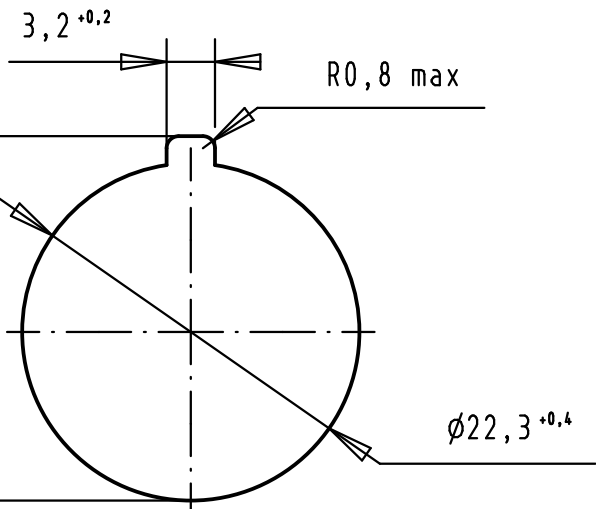

1 2 3 4 5 6

A

B

PANEL CUT DIMENSIONS:

C

D

				Dot.	Name	 All Dim. in mm Orig. Size DIN A 4	har-port RJ45 IP20 coupler Cat.6	Maßstab/ Scale 2:1
			Detail.	26/JAN/11	BH			
			Insp.	26/JAN/11	JB			
			Stand.					
36227	15-FEB-11	BH	HARTING EURL F-95972 Paris				TB 09 45 452 1560	Blatt/ Page 1 / 1
36224			Mod.	Dot.	Name			