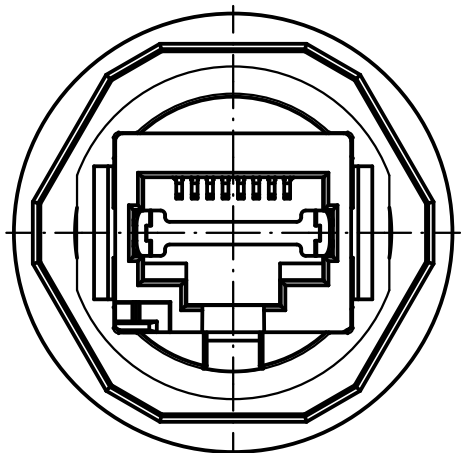

1 2 3 4 5 6

A

B

PANEL CUT DIMENSIONS:

C

D

				Dot.	Name	 All Dim. in mm Orig. Size DIN A 4	har-port RJ45 IP20 coupler Cat.6	Maßstab/ Scale 2:1
			Detail.	26/JAN/11	BH			
			Insp.	26/JAN/11	JB			
			Stand.					
36227	15-FEB-11	BH	HARTING EURL F-95972 Paris				TB 09 45 452 1560	Blatt/ Page 1 / 1
36224			Mod.	Dot.	Name			