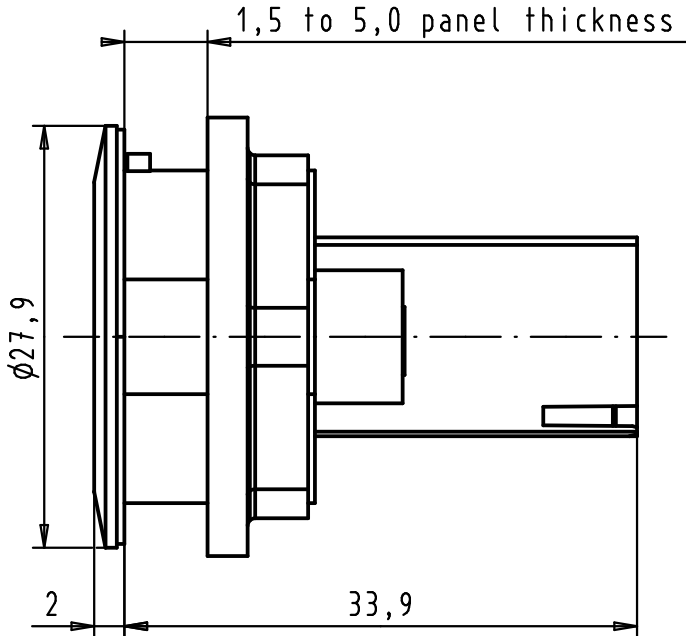

1 2 3 4 5 6

A

B

PANEL CUT DIMENSIONS:

C

D

				Dot.	Name	 All Dim. in mm Orig. Size DIN A 4	har-port RJ45 IP20 coupler Cat.6	Maßstab/ Scale 2:1
			Detail.	26/JAN/11	BH			
			Insp.	26/JAN/11	JB			
			Stand.					
36227	15-FEB-11	BH	HARTING EURL F-95972 Paris				TB 09 45 452 1560	Blatt/ Page 1 / 1
36224			Mod.	Dot.	Name			