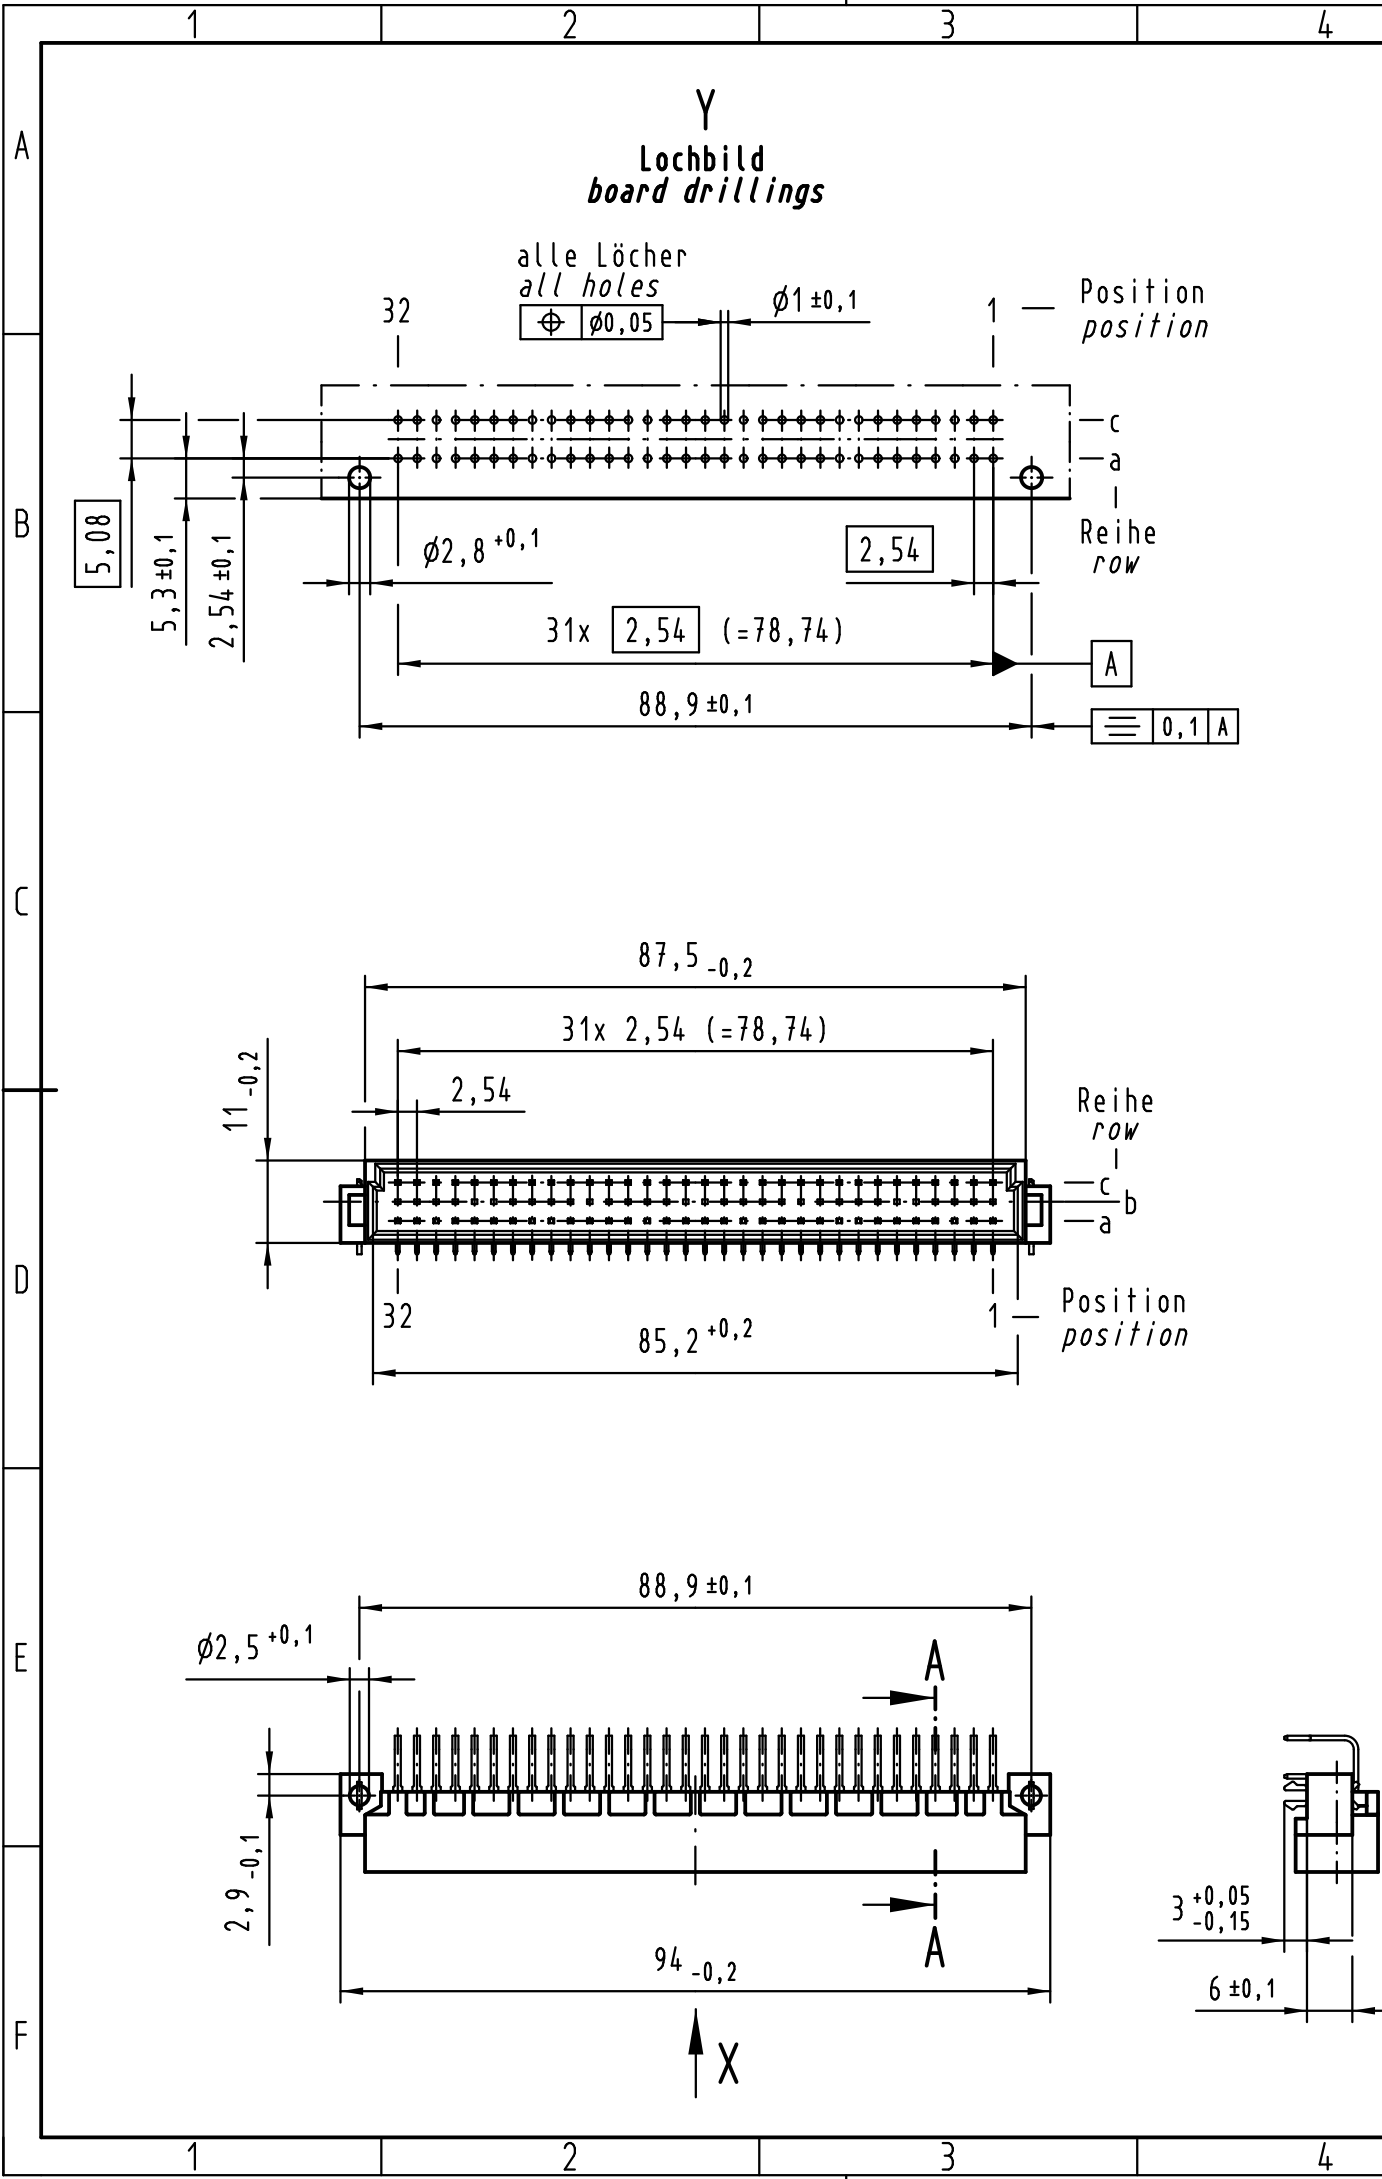

Alle Rechte vorbehalten/ All rights reserved

09 03 364 7921	3
09 03 364 6921	2
09 03 364 2921	1
Bestell-Nr. part-no.	Anforderungsstufe performance level

① weitere Informationen siehe: DS 09 03 120 02 03
further information see: DS 09 03 120 02 03

All Dimensions in mm Original Size DIN A 3			Techn. Character.		
Mod.	Dat.	Name	Dat.	Name	Maßstab/Scale
36406	01.07.11	LehT	Detail.	16.06.00	Rie.
36064	23.06.10	Hage.	Insp.	16.06.00	Be.
35345	21.10.08	Hage.	Stand.		
34650	04.12.07	Hage.			
27481					
HARTING Electronics GmbH & Co. KG D-32339 ESPELKAMP					

Nicht tolerierte Maße/Free size tolerances IEC 60603-2	
Bauform C Messerleiste mit Clip Einlöt, 64 pol. type C male connector with clip solder, 64 pol.	
TB 09 03 364 x921	Blatt/ page
Sub.