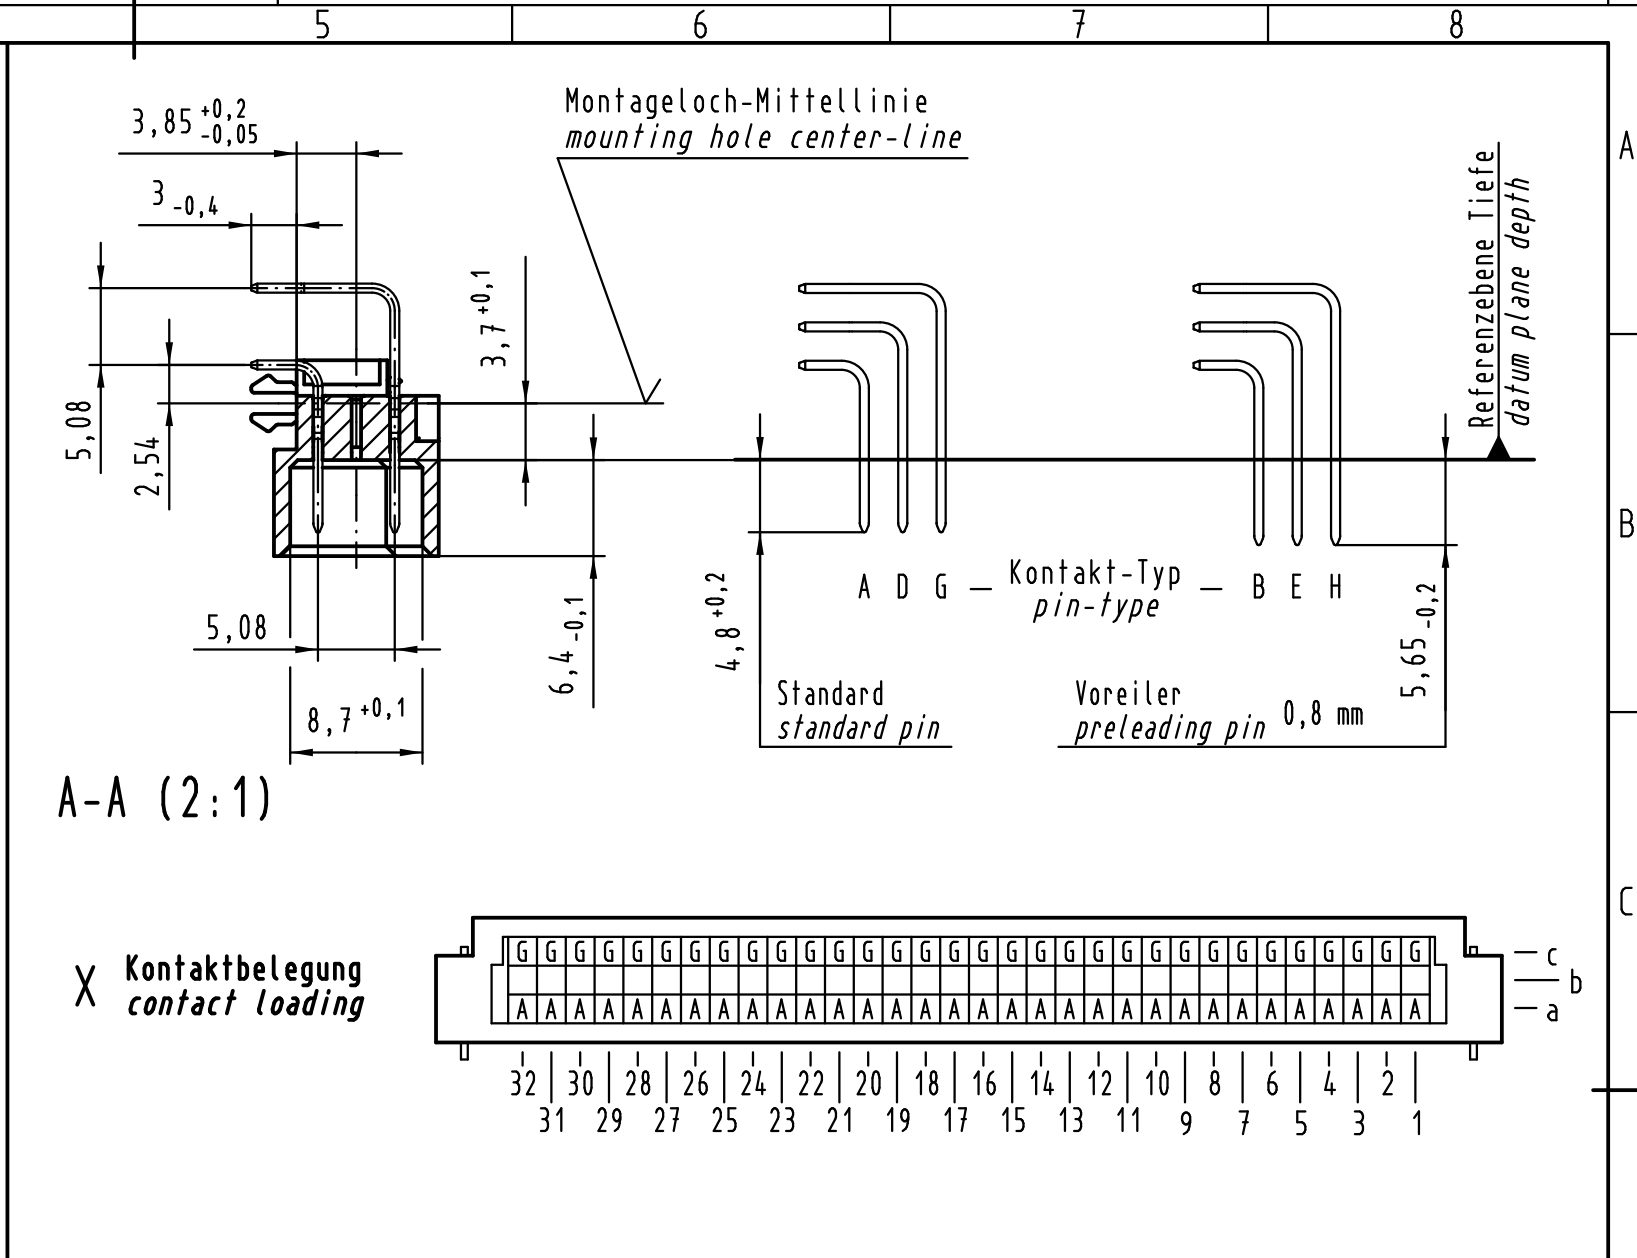

Alle Rechte vorbehalten/ All rights reserved

09 03 364 7921	3
09 03 364 6921	2
09 03 364 2921	1
Bestell-Nr. part-no.	Anforderungsstufe performance level

① weitere Informationen siehe: DS 09 03 120 02 03  
further information see: DS 09 03 120 02 03

All Dimensions in mm Original Size DIN A 3			Techn. Character.		
Mod.	Dat.	Name	Dat.	Name	Maßstab/Scale
36406	01.07.11	LehT	Detail.	16.06.00	Rie.
36064	23.06.10	Hage.	Insp.	16.06.00	Be.
35345	21.10.08	Hage.	Stand.		
34650	04.12.07	Hage.			
27481					
HARTING Electronics GmbH & Co. KG D-32339 ESPELKAMP					

Nicht tolerierte Maße/Free size tolerances IEC 60603-2	
Bauform C Messerleiste mit Clip Einlöt, 64 pol. type C male connector with clip solder, 64 pol.	
TB 09 03 364 x921	Blatt/ page
Sub.	