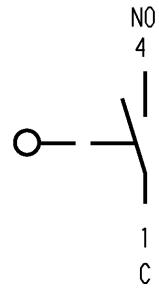

Flachstecker DIN 46 244-A2.8-0.5

Aufschrift

Schließer 1-polig

Ⓜ
1050 μ

Schalt-Betätigungskraft ≡ 1,50 N
 Rückschaltkraft ≡ 0,50 N
 Differenzweg ≡ 0,20 mm

Schutzvermerk nach DIN 34 beachten COPYRIGHT RESERVED

Allgemeintoleranzen/UNTOLERANCED DIMENSIONS				PROJECTION		Pause COPY		Blatt von SHEET OF		Zeichn./DRAWING NO.	
Für Längen und Radien FOR LENGTHS AND RADII.		Abmaße in mm für Nennmaßbereich in mm ALL DIMENSIONS ARE IN MILLIMETRES					Original DIN A4 Maßstab SCALE 2:1		S 1050.1426		
		bis/UP TO 6	über/OVER 6 bis/UP TO 30	über/OVER 30							
±		0.2 0.3							Schnapschalter		
d				i			gez./DRAWN BY 06.12.93 LM				MARQUARDT <small>Marquardt GmbH, D-78604 Rietheim-Weilheim</small>
c				h							
b				g							
a				f							
				e				Ersatz für/REPLACEMENT OF			
Ausg. ISSUE	Änderung REVISION	gez. DRAWN BY			Ausg. ISSUE	Änderung REVISION	gez. DRAWN BY				