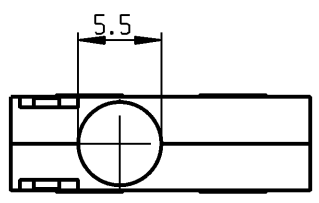

Flachstecker DIN 46 244-A2.8-0.5

Aufschrift

Schließer 1-polig

Ⓜ
1050 μ

Schalt-Betätigungskraft ≡ 1,50 N
 Rückschaltkraft ≡ 0,50 N
 Differenzweg ≡ 0,20 mm

Schutzvermerk nach DIN 34 beachten COPYRIGHT RESERVED

Allgemeintoleranzen/UNTOLERANCED DIMENSIONS				PROJECTION		Pause COPY		Blatt von SHEET OF		Zeichn./DRAWING NO.	
Für Längen und Radien FOR LENGTHS AND RADII.		Abmaße in mm für Nennmaßbereich in mm ALL DIMENSIONS ARE IN MILLIMETRES					Original DIN A4 Maßstab SCALE 2:1		S 1050.1426		
		bis/UP TO 6	über/OVER 6 bis/UP TO 30	über/OVER 30							
±		0.2 0.3							Schnapschalter		
d				i			gez./DRAWN BY 06.12.93 LM				MARQUARDT <small>Marquardt GmbH, D-78604 Rietheim-Weilheim</small>
c				h							
b				g							
a				f							
				e				Ersatz für/REPLACEMENT OF			
Ausg. ISSUE	Änderung REVISION	gez. DRAWN BY			Ausg. ISSUE	Änderung REVISION	gez. DRAWN BY				