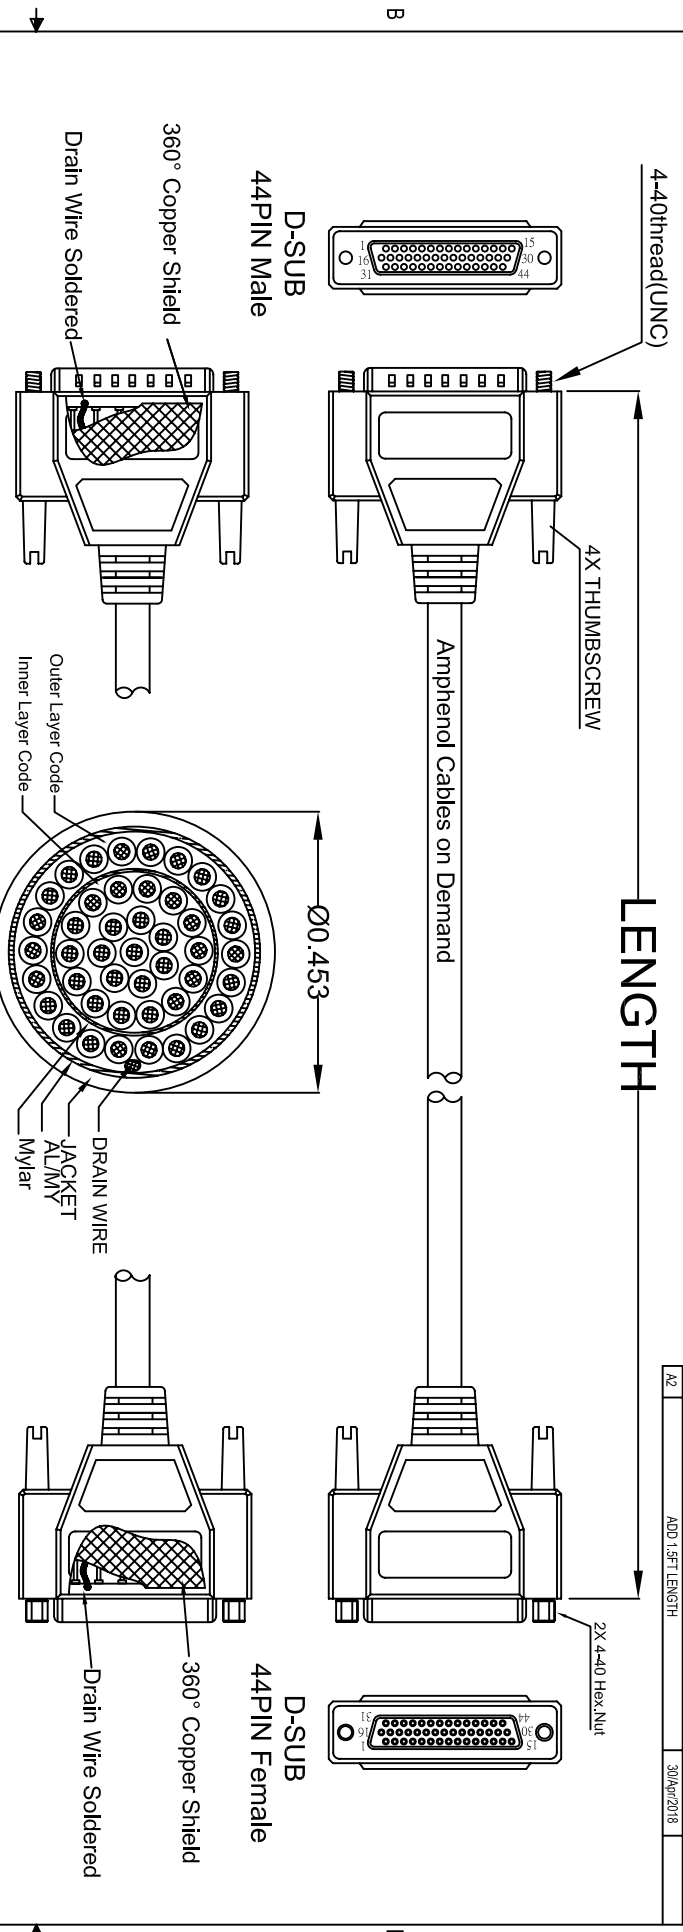

THE INFORMATION CONTAINED IN THIS DRAWING IS THE SOLE PROPERTY OF AMPHENOL CABLES ON DEMAND. ANY REPRODUCTION OR DISCLOSURE TO THIRD PARTIES IN PART OR WHOLE, WITHOUT THE EXPRESS WRITTEN PERMISSION OF AMPHENOL CABLES ON DEMAND IS PROHIBITED.

REV.	DESCRIPTION	REVISIONS	DATE	APPROVED
A	NEW RELEASE		03/01/07	
A1	Add wiring color		16/JAN/2012	
A2	ADD 1.5FT LENGTH		30/APR/2018	

SEC A-A

LENGTH & P/N Table

LENGTH	P/N	Cable Color
1.5FT ±0.8 inch	CS-DSDHD44MF0-001.5	GREY
2.5FT ±1 inch	CS-DSDHD44MF0-002.5	GREY
5FT ±2 inch	CS-DSDHD44MF0-005	GREY
10FT ±3 inch	CS-DSDHD44MF0-010	GREY
15FT ±3 inch	CS-DSDHD44MF0-015	GREY
25FT ±4 inch	CS-DSDHD44MF0-025	GREY
50FT ±8 inch	CS-DSDHD44MF0-050	GREY

PIN OUT: 1 TO 1			Inner Layer Code			Outer Layer Code		
Male	Female	Color	Male	Female	Color	Male	Female	Color
PIN1	PIN1	Black	PIN23	PIN23	Black	SHIELD	SHIELD	Drain Wire
PIN2	PIN2	Brown	PIN24	PIN24	Brown			
PIN3	PIN3	Red	PIN25	PIN25	Red			
PIN4	PIN4	Orange	PIN26	PIN26	Orange			
PIN5	PIN5	Yellow	PIN27	PIN27	Yellow			
PIN6	PIN6	Green	PIN28	PIN28	Green			
PIN7	PIN7	Blue	PIN29	PIN29	Blue			
PIN8	PIN8	Purple	PIN30	PIN30	Purple			
PIN9	PIN9	Gray	PIN31	PIN31	Gray			
PIN10	PIN10	White	PIN32	PIN32	White			
PIN11	PIN11	Pink	PIN33	PIN33	Pink			
PIN12	PIN12	Light Green	PIN34	PIN34	Light Green			
PIN13	PIN13	Black/White	PIN35	PIN35	Black/White			
PIN14	PIN14	Brown/White	PIN36	PIN36	Brown/White			
PIN15	PIN15	Red/White	PIN37	PIN37	Red/White			
PIN16	PIN16	Orange/White	PIN38	PIN38	Orange/White			
PIN17	PIN17	Green/White	PIN39	PIN39	Green/White			
PIN18	PIN18	Blue/White	PIN40	PIN40	Blue/White			
PIN19	PIN19	Purple/White	PIN41	PIN41	Purple/White			
PIN20	PIN20	Red/Black	PIN42	PIN42	Red/Black			
PIN21	PIN21	Orange/Black	PIN43	PIN43	Orange/Black			
PIN22	PIN22	Yellow/Black	PIN44	PIN44	Yellow/Black			