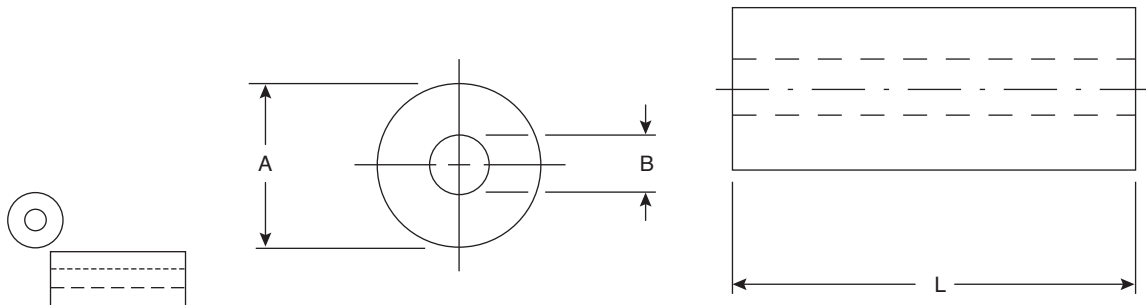

Standard Nylon Spacers

561-13SP005, 561-13SP037, 561-13SP047,
 561-13SP061, 561-13SP096, 561-13SP097,
 561-13SP213, 561-13SP218, 561-13SP223

Last Revised: 1/28/10

Dimensions: in.

All standard nylon Spacers can be tapped two thread sizes larger than the screw listed. For example: 13SP005 with a screw size of 2 can be tapped 440 thread.

- Molded in Natural Nylon 6/6
- RoHS Compliant

Item Number	Description	A	B	L	Screw
561-13SP005	SP 5	0.187	0.091	0.250	2.000
561-13SP037	SP 37	0.250	0.140	0.187	6.000
561-13SP047	SP 47	0.250	0.091	0.375	2.000
561-13SP061	SP61	0.250	0.140	0.562	6.000
561-13SP096	SP 96	0.312	0.140	0.187	6.000
561-13SP097	SP 97	0.312	0.171	0.187	8.000
561-13SP213	SP 213	0.500	0.140	0.250	6.000
561-13SP218	SP 218	0.500	0.140	0.312	6.000
561-13SP223	SP 223	0.500	0.140	0.375	6.000