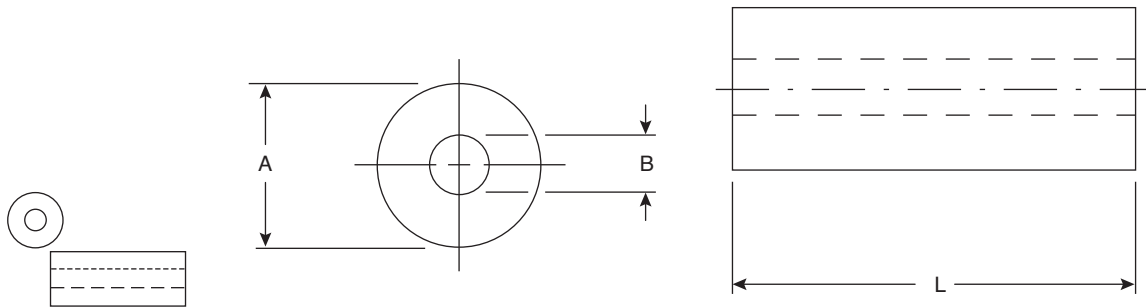

Standard Nylon Spacers

561-13SP005, 561-13SP037, 561-13SP047,
 561-13SP061, 561-13SP096, 561-13SP097,
 561-13SP213, 561-13SP218, 561-13SP223

Last Revised: 1/28/10

Dimensions: in.

All standard nylon Spacers can be tapped two thread sizes larger than the screw listed. For example: 13SP005 with a screw size of 2 can be tapped 440 thread.

- Molded in Natural Nylon 6/6
- RoHS Compliant

Item Number	Description	A	B	L	Screw
561-13SP005	SP 5	0.187	0.091	0.250	2.000
561-13SP037	SP 37	0.250	0.140	0.187	6.000
561-13SP047	SP 47	0.250	0.091	0.375	2.000
561-13SP061	SP61	0.250	0.140	0.562	6.000
561-13SP096	SP 96	0.312	0.140	0.187	6.000
561-13SP097	SP 97	0.312	0.171	0.187	8.000
561-13SP213	SP 213	0.500	0.140	0.250	6.000
561-13SP218	SP 218	0.500	0.140	0.312	6.000
561-13SP223	SP 223	0.500	0.140	0.375	6.000