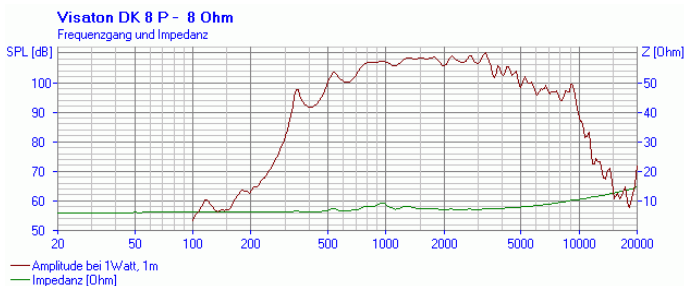

01.10.2015

DK 8 P - 100 V/15 W

Art. No. 50220

Technische Daten / Technical data

Trafoanpassung Transformer matching	15; 10; 5; 3; 1 W; 20 Ohm
Schalldruckpegel Sound pressure level	110 dB (1 W/1 m) @ 2644 Hz
Übertragungsbereich Frequency response	500–5500 Hz
Mittlerer Schalldruckpegel Mean sound pressure level	107 dB (1 W/1 m)
Maximaler Schalldruckpegel Max. sound pressure level	119 dB (15 W/1 m)
Abstrahlwinkel (-6 dB) Opening angle (-6 dB)	37°/4000 Hz
Gewicht netto Net weight	1,8 kg
Länge des Anschlusskabels Length of cable	0,6 m
Schutzklasse Protective system	IP 66
Temperaturbereich Temperature range	-40 ... 80 °C
Farbe Colour	hellgrau/light grey ähnlich/similar RAL 7035