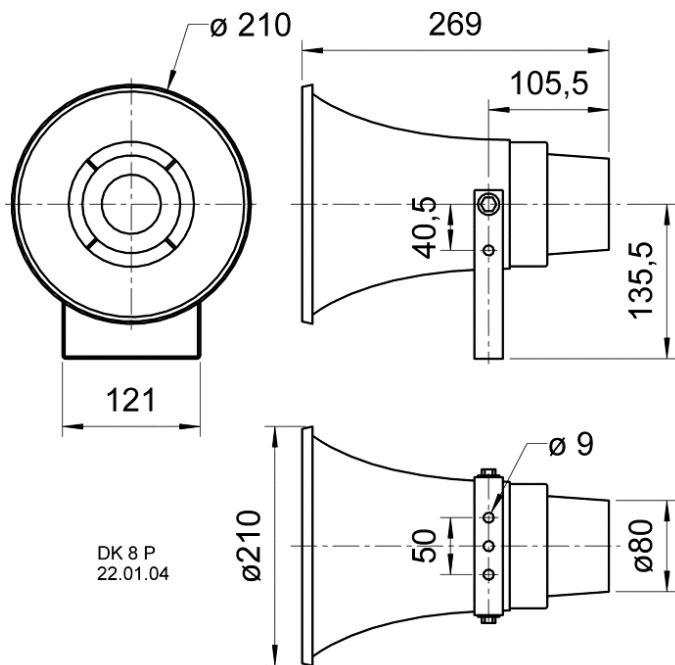

DK 8 P - 100 V/15 W

Art. No. 50220

Druckkammerhorn-Lautsprecher mit 100-V-Übertrager. Hellgraues Kunststoffgehäuse. Leistungsanpassung am 100-V-Netz mittels Drehschalter, zusätzlich 20-Ohm-Einstellung möglich. Hoher Schalldruck und breiter Übertragungsbereich, dadurch hervorragende Sprachverständlichkeit. Schwenkbarer Metallbügel zur Befestigung an Decken, Wänden, Säulen usw.

Re-entrant horn speaker with 100 V transformer. Light grey plastic housing. Level adjustment for 100 V model via knob, in addition 20 Ohm possible. High sound pressure and wide range of frequency response guarantee excellent voice quality. Pivoting metal frame for mounting walls, ceilings, columns etc.

- funktionstüchtig bei tiefen Temperaturen gemäß EN 60068-2-1 (-40 °C; 96 h)
- erfüllt die Anforderungen des Germanischen Lloyd (Anforderungen für elektrische Betriebsmittel/Kälte)
- Kunststoff: ABS (UL 94:HB)
- Metallbügel: Edelstahl (1.4301)
- Functionally at low temperature according to EN 60068-2-1 (-40 °C; 96 h)
- Up to the standards of the Germanischer Lloyd (requirements for electrical equipment / low temperature)
- Plastic: ABS (UL 94:HB)
- Metall frame: Stainless steel (1.4301)

01.10.2015

DK 8 P - 100 V/15 W

Art. No. 50220

Technische Daten / Technical data

Trafoanpassung Transformer matching	15; 10; 5; 3; 1 W; 20 Ohm
Schalldruckpegel Sound pressure level	110 dB (1 W/1 m) @ 2644 Hz
Übertragungsbereich Frequency response	500–5500 Hz
Mittlerer Schalldruckpegel Mean sound pressure level	107 dB (1 W/1 m)
Maximaler Schalldruckpegel Max. sound pressure level	119 dB (15 W/1 m)
Abstrahlwinkel (-6 dB) Opening angle (-6 dB)	37°/4000 Hz
Gewicht netto Net weight	1,8 kg
Länge des Anschlusskabels Length of cable	0,6 m
Schutzklasse Protective system	IP 66
Temperaturbereich Temperature range	-40 ... 80 °C
Farbe Colour	hellgrau/light grey ähnlich/similar RAL 7035