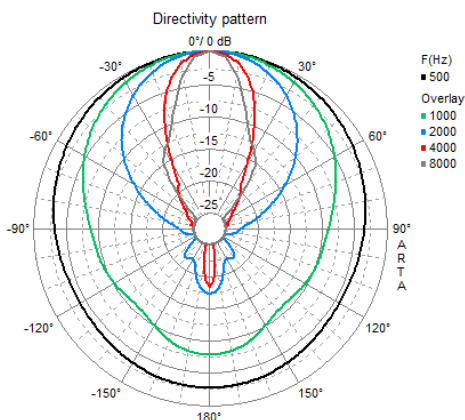

01.10.2015

DK 8 P - 100 V/15 W

Art. No. 50220

Technische Daten / Technical data

Trafoanpassung Transformer matching	15; 10; 5; 3; 1 W; 20 Ohm
Schalldruckpegel Sound pressure level	110 dB (1 W/1 m) @ 2644 Hz
Übertragungsbereich Frequency response	500–5500 Hz
Mittlerer Schalldruckpegel Mean sound pressure level	107 dB (1 W/1 m)
Maximaler Schalldruckpegel Max. sound pressure level	119 dB (15 W/1 m)
Abstrahlwinkel (-6 dB) Opening angle (-6 dB)	37°/4000 Hz
Gewicht netto Net weight	1,8 kg
Länge des Anschlusskabels Length of cable	0,6 m
Schutzklasse Protective system	IP 66
Temperaturbereich Temperature range	-40 ... 80 °C
Farbe Colour	hellgrau/light grey ähnlich/similar RAL 7035