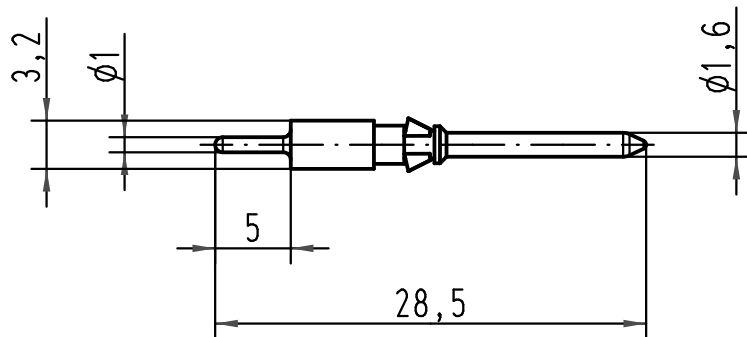

1 2 3 4 5 6

A

B

C

D

All Dimensions in mm Original Size DIN A 4			Techn. Character.			Nicht tolerierte Maße/Free size tolerances		
				Dat.	Name	Maßstab/Scale 2:1	Han D Doppelkontaktstift <i>Han D male double contact</i> <i>versilbert/silver plated</i>	
			Detail.	03.08.09	Rull			
			Insp.		Sch			
			Stand.					
A			HARTING Electric GmbH & Co. KG				TB 09 15 000 6190	
Mod.	Dat.	Name	D-32339 Espelkamp					