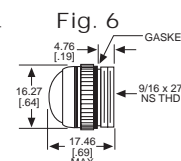

181 SERIES FOR 15/32" MOUNTING HOLE • WATERTIGHT

BASE PART NO.	VOLTAGE	LAMP NO.	FIG
181-8836-09-553	105-125 AC-DC	521-9047 (C7A)	1
181-8864-09-513	110-125 AC	521-9048 (C9A)	1

CAP PART NO.	COLOR	FIG	CAP PART NO.	COLOR	FIG
181-0931-003	RED	2	181-0935-003	WHITE	2
181-0933-003	AMBER	2	181-0937-003	CLEAR	2

Material & Finish: Base - Black Anodized Aluminum, Cap - High Impact Plastic

Uses:
T-2 MIDGET
FLANGE BASE
NEON LAMP

052, 081, 095 & 135 SERIES FOR 11/16" MOUNTING HOLE • WATERTIGHT

BASE PART NO.	VOLTAGE	LAMP NO.	FIG
081-0408-01-343	105-125 AC-DC	521-9053 (B1A)	3
081-0463-01-313	110-125 AC	521-9054 (B2A)	3
081-1308-01-343	105-125 AC-DC	521-9053 (B1A)	4
081-1363-01-313	110-125 AC	521-9054 (B2A)	4

CAP PART NO.	COLOR	FIG	CAP PART NO.	COLOR	FIG
052-3191-003	RED	5	095-3131-003	RED	7
052-3193-003	AMBER	5	095-3133-003	AMBER	7
052-3195-003	WHITE	5	095-3135-003	WHITE	7
052-3197-003	CLEAR	5	095-3137-003	CLEAR	7
081-0131-303	RED	6	135-3231-003	RED	8
081-0133-303	AMBER	6	135-3233-003	AMBER	8
081-0135-303	WHITE	6	135-3235-003	WHITE	8
081-0137-303	CLEAR	6	135-3237-003	CLEAR	8

Material & Finish: Base - Chrome Plated Brass, Cap - Polycarbonate - 081 has Chrome Plated Bezel

Uses:
T 3 1/4
MINIATURE
BAYONET
BASE
NEON
LAMP

125 SERIES FOR 11/16" MOUNTING HOLE • OILTIGHT*

BASE PART NO.	VOLTAGE	LAMP NO.	FIG
125-0408-11-143	105-125 AC-DC	521-9053 (B1A)	9
125-0463-11-113	110-125 AC	521-9054 (B2A)	9
125-1308-11-143	105-125 AC-DC	521-9053 (B1A)	10
125-1363-11-113	110-125 AC	521-9054 (B2A)	10

CAP PART NO.	COLOR	FIG	CAP PART NO.	COLOR	FIG
125-1131-403	RED	11	125-1191-403	RED	12
125-1133-403	AMBER	11	125-1193-403	AMBER	12
125-1135-403	WHITE	11	125-1195-403	WHITE	12
125-1137-403	CLEAR	11	125-1197-403	CLEAR	12