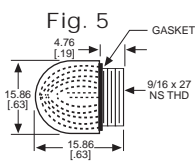

181 SERIES FOR 15/32" MOUNTING HOLE • WATERTIGHT

BASE PART NO.	VOLTAGE	LAMP NO.	FIG
181-8836-09-553	105-125 AC-DC	521-9047 (C7A)	1
181-8864-09-513	110-125 AC	521-9048 (C9A)	1

CAP PART NO.	COLOR	FIG	CAP PART NO.	COLOR	FIG
181-0931-003	RED	2	181-0935-003	WHITE	2
181-0933-003	AMBER	2	181-0937-003	CLEAR	2

Material & Finish: Base - Black Anodized Aluminum, Cap - High Impact Plastic

Uses:
T-2 MIDGET
FLANGE BASE
NEON LAMP

052, 081, 095 & 135 SERIES FOR 11/16" MOUNTING HOLE • WATERTIGHT

BASE PART NO.	VOLTAGE	LAMP NO.	FIG
081-0408-01-343	105-125 AC-DC	521-9053 (B1A)	3
081-0463-01-313	110-125 AC	521-9054 (B2A)	3
081-1308-01-343	105-125 AC-DC	521-9053 (B1A)	4
081-1363-01-313	110-125 AC	521-9054 (B2A)	4

CAP PART NO.	COLOR	FIG	CAP PART NO.	COLOR	FIG
052-3191-003	RED	5	095-3131-003	RED	7
052-3193-003	AMBER	5	095-3133-003	AMBER	7
052-3195-003	WHITE	5	095-3135-003	WHITE	7
052-3197-003	CLEAR	5	095-3137-003	CLEAR	7
081-0131-303	RED	6	135-3231-003	RED	8
081-0133-303	AMBER	6	135-3233-003	AMBER	8
081-0135-303	WHITE	6	135-3235-003	WHITE	8
081-0137-303	CLEAR	6	135-3237-003	CLEAR	8

Material & Finish: Base - Chrome Plated Brass, Cap - Polycarbonate - 081 has Chrome Plated Bezel

Uses:
T 3 1/4
MINIATURE
BAYONET
BASE
NEON
LAMP

125 SERIES FOR 11/16" MOUNTING HOLE • OILTIGHT*

BASE PART NO.	VOLTAGE	LAMP NO.	FIG
125-0408-11-143	105-125 AC-DC	521-9053 (B1A)	9
125-0463-11-113	110-125 AC	521-9054 (B2A)	9
125-1308-11-143	105-125 AC-DC	521-9053 (B1A)	10
125-1363-11-113	110-125 AC	521-9054 (B2A)	10

CAP PART NO.	COLOR	FIG	CAP PART NO.	COLOR	FIG
125-1131-403	RED	11	125-1191-403	RED	12
125-1133-403	AMBER	11	125-1193-403	AMBER	12
125-1135-403	WHITE	11	125-1195-403	WHITE	12
125-1137-403	CLEAR	11	125-1197-403	CLEAR	12