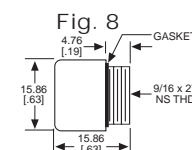

181 SERIES FOR 15/32" MOUNTING HOLE • WATERTIGHT

BASE PART NO.	VOLTAGE	LAMP NO.	FIG
181-8836-09-553	105-125 AC-DC	521-9047 (C7A)	1
181-8864-09-513	110-125 AC	521-9048 (C9A)	1

CAP PART NO.	COLOR	FIG	CAP PART NO.	COLOR	FIG
181-0931-003	RED	2	181-0935-003	WHITE	2
181-0933-003	AMBER	2	181-0937-003	CLEAR	2

Material & Finish: Base - Black Anodized Aluminum, Cap - High Impact Plastic

Uses:
T-2 MIDGET
FLANGE BASE
NEON LAMP

052, 081, 095 & 135 SERIES FOR 11/16" MOUNTING HOLE • WATERTIGHT

BASE PART NO.	VOLTAGE	LAMP NO.	FIG
081-0408-01-343	105-125 AC-DC	521-9053 (B1A)	3
081-0463-01-313	110-125 AC	521-9054 (B2A)	3
081-1308-01-343	105-125 AC-DC	521-9053 (B1A)	4
081-1363-01-313	110-125 AC	521-9054 (B2A)	4

CAP PART NO.	COLOR	FIG	CAP PART NO.	COLOR	FIG
052-3191-003	RED	5	095-3131-003	RED	7
052-3193-003	AMBER	5	095-3133-003	AMBER	7
052-3195-003	WHITE	5	095-3135-003	WHITE	7
052-3197-003	CLEAR	5	095-3137-003	CLEAR	7
081-0131-303	RED	6	135-3231-003	RED	8
081-0133-303	AMBER	6	135-3233-003	AMBER	8
081-0135-303	WHITE	6	135-3235-003	WHITE	8
081-0137-303	CLEAR	6	135-3237-003	CLEAR	8

Material & Finish: Base - Chrome Plated Brass, Cap - Polycarbonate - 081 has Chrome Plated Bezel

Uses:
T 3 1/4
MINIATURE
BAYONET
BASE
NEON
LAMP

125 SERIES FOR 11/16" MOUNTING HOLE • OILTIGHT*

BASE PART NO.	VOLTAGE	LAMP NO.	FIG
125-0408-11-143	105-125 AC-DC	521-9053 (B1A)	9
125-0463-11-113	110-125 AC	521-9054 (B2A)	9
125-1308-11-143	105-125 AC-DC	521-9053 (B1A)	10
125-1363-11-113	110-125 AC	521-9054 (B2A)	10

CAP PART NO.	COLOR	FIG	CAP PART NO.	COLOR	FIG
125-1131-403	RED	11	125-1191-403	RED	12
125-1133-403	AMBER	11	125-1193-403	AMBER	12
125-1135-403	WHITE	11	125-1195-403	WHITE	12
125-1137-403	CLEAR	11	125-1197-403	CLEAR	12