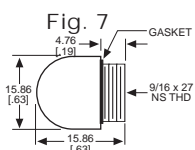

181 SERIES FOR 15/32" MOUNTING HOLE • WATERTIGHT

BASE PART NO.	VOLTAGE	LAMP NO.	FIG
181-8836-09-553	105-125 AC-DC	521-9047 (C7A)	1
181-8864-09-513	110-125 AC	521-9048 (C9A)	1

CAP PART NO.	COLOR	FIG	CAP PART NO.	COLOR	FIG
181-0931-003	RED	2	181-0935-003	WHITE	2
181-0933-003	AMBER	2	181-0937-003	CLEAR	2

Material & Finish: Base - Black Anodized Aluminum, Cap - High Impact Plastic

Uses:
T-2 MIDGET
FLANGE BASE
NEON LAMP

052, 081, 095 & 135 SERIES FOR 11/16" MOUNTING HOLE • WATERTIGHT

BASE PART NO.	VOLTAGE	LAMP NO.	FIG
081-0408-01-343	105-125 AC-DC	521-9053 (B1A)	3
081-0463-01-313	110-125 AC	521-9054 (B2A)	3
081-1308-01-343	105-125 AC-DC	521-9053 (B1A)	4
081-1363-01-313	110-125 AC	521-9054 (B2A)	4

CAP PART NO.	COLOR	FIG	CAP PART NO.	COLOR	FIG
052-3191-003	RED	5	095-3131-003	RED	7
052-3193-003	AMBER	5	095-3133-003	AMBER	7
052-3195-003	WHITE	5	095-3135-003	WHITE	7
052-3197-003	CLEAR	5	095-3137-003	CLEAR	7
081-0131-303	RED	6	135-3231-003	RED	8
081-0133-303	AMBER	6	135-3233-003	AMBER	8
081-0135-303	WHITE	6	135-3235-003	WHITE	8
081-0137-303	CLEAR	6	135-3237-003	CLEAR	8

Material & Finish: Base - Chrome Plated Brass, Cap - Polycarbonate - 081 has Chrome Plated Bezel

Uses:
T 3 1/4
MINIATURE
BAYONET
BASE
NEON
LAMP

125 SERIES FOR 11/16" MOUNTING HOLE • OILTIGHT*

BASE PART NO.	VOLTAGE	LAMP NO.	FIG
125-0408-11-143	105-125 AC-DC	521-9053 (B1A)	9
125-0463-11-113	110-125 AC	521-9054 (B2A)	9
125-1308-11-143	105-125 AC-DC	521-9053 (B1A)	10
125-1363-11-113	110-125 AC	521-9054 (B2A)	10

CAP PART NO.	COLOR	FIG	CAP PART NO.	COLOR	FIG
125-1131-403	RED	11	125-1191-403	RED	12
125-1133-403	AMBER	11	125-1193-403	AMBER	12
125-1135-403	WHITE	11	125-1195-403	WHITE	12
125-1137-403	CLEAR	11	125-1197-403	CLEAR	12