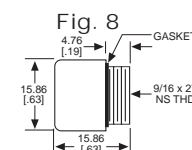

Material & Finish: Base - Chrome Plated Brass, Cap - Polycarbonate - 081 has Chrome Plated Bezel

Uses:
T 3 1/4
MINIATURE
BAYONET
BASE
NEON
LAMP

125 SERIES FOR 11/16" MOUNTING HOLE • OILTIGHT*

BASE PART NO.	VOLTAGE	LAMP NO.	FIG
125-0408-11-143	105-125 AC-DC	521-9053 (B1A)	9
125-0463-11-113	110-125 AC	521-9054 (B2A)	9
125-1308-11-143	105-125 AC-DC	521-9053 (B1A)	10
125-1363-11-113	110-125 AC	521-9054 (B2A)	10