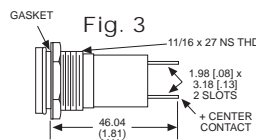

Material & Finish: Base - Black Anodized Aluminum, Cap - High Impact Plastic

Uses:
T-2 MIDGET
FLANGE BASE
NEON LAMP

052, 081, 095 & 135 SERIES FOR 11/16" MOUNTING HOLE • WATERTIGHT

BASE PART NO.	VOLTAGE	LAMP NO.	FIG
081-0408-01-343	105-125 AC-DC	521-9053 (B1A)	3
081-0463-01-313	110-125 AC	521-9054 (B2A)	3
081-1308-01-343	105-125 AC-DC	521-9053 (B1A)	4
081-1363-01-313	110-125 AC	521-9054 (B2A)	4

CAP PART NO.	COLOR	FIG	CAP PART NO.	COLOR	FIG
052-3191-003	RED	5	095-3131-003	RED	7
052-3193-003	AMBER	5	095-3133-003	AMBER	7
052-3195-003	WHITE	5	095-3135-003	WHITE	7
052-3197-003	CLEAR	5	095-3137-003	CLEAR	7
081-0131-303	RED	6	135-3231-003	RED	8
081-0133-303	AMBER	6	135-3233-003	AMBER	8
081-0135-303	WHITE	6	135-3235-003	WHITE	8
081-0137-303	CLEAR	6	135-3237-003	CLEAR	8

Material & Finish: Base - Chrome Plated Brass, Cap - Polycarbonate - 081 has Chrome Plated Bezel

Uses:
T 3 1/4
MINIATURE
BAYONET
BASE
NEON
LAMP

125 SERIES FOR 11/16" MOUNTING HOLE • OILTIGHT*

BASE PART NO.	VOLTAGE	LAMP NO.	FIG
125-0408-11-143	105-125 AC-DC	521-9053 (B1A)	9
125-0463-11-113	110-125 AC	521-9054 (B2A)	9
125-1308-11-143	105-125 AC-DC	521-9053 (B1A)	10
125-1363-11-113	110-125 AC	521-9054 (B2A)	10

Green & Blue Lens Caps Not Available For Neon Indicators

Neon and incandescent lamp information on Pages 35 and 36

* See Page 14 for Oiltight information

Dimensions in mm [inches]

Uses:
T 4 1/2
CANDELABRA
SCREW BASE
NEON LAMP