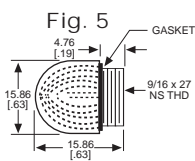

Material & Finish: Base - Black Anodized Aluminum, Cap - High Impact Plastic

Uses:
T-2 MIDGET
FLANGE BASE
NEON LAMP

052, 081, 095 & 135 SERIES FOR 11/16" MOUNTING HOLE • WATERTIGHT

BASE PART NO.	VOLTAGE	LAMP NO.	FIG
081-0408-01-343	105-125 AC-DC	521-9053 (B1A)	3
081-0463-01-313	110-125 AC	521-9054 (B2A)	3
081-1308-01-343	105-125 AC-DC	521-9053 (B1A)	4
081-1363-01-313	110-125 AC	521-9054 (B2A)	4

CAP PART NO.	COLOR	FIG	CAP PART NO.	COLOR	FIG
052-3191-003	RED	5	095-3131-003	RED	7
052-3193-003	AMBER	5	095-3133-003	AMBER	7
052-3195-003	WHITE	5	095-3135-003	WHITE	7
052-3197-003	CLEAR	5	095-3137-003	CLEAR	7
081-0131-303	RED	6	135-3231-003	RED	8
081-0133-303	AMBER	6	135-3233-003	AMBER	8
081-0135-303	WHITE	6	135-3235-003	WHITE	8
081-0137-303	CLEAR	6	135-3237-003	CLEAR	8

Material & Finish: Base - Chrome Plated Brass, Cap - Polycarbonate - 081 has Chrome Plated Bezel

Uses:
T 3 1/4
MINIATURE
BAYONET
BASE
NEON
LAMP

125 SERIES FOR 11/16" MOUNTING HOLE • OILTIGHT*

BASE PART NO.	VOLTAGE	LAMP NO.	FIG
125-0408-11-143	105-125 AC-DC	521-9053 (B1A)	9
125-0463-11-113	110-125 AC	521-9054 (B2A)	9
125-1308-11-143	105-125 AC-DC	521-9053 (B1A)	10
125-1363-11-113	110-125 AC	521-9054 (B2A)	10

Green & Blue Lens Caps Not Available For Neon Indicators

Neon and incandescent lamp information on Pages 35 and 36

* See Page 14 for Oiltight information

Dimensions in mm [inches]

Uses:
T 4 1/2
CANDELABRA
SCREW BASE
NEON LAMP