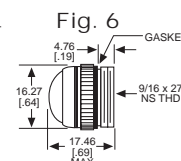

Material & Finish: Base - Black Anodized Aluminum, Cap - High Impact Plastic

Uses:
T-2 MIDGET
FLANGE BASE
NEON LAMP

052, 081, 095 & 135 SERIES FOR 11/16" MOUNTING HOLE • WATERTIGHT

BASE PART NO.	VOLTAGE	LAMP NO.	FIG
081-0408-01-343	105-125 AC-DC	521-9053 (B1A)	3
081-0463-01-313	110-125 AC	521-9054 (B2A)	3
081-1308-01-343	105-125 AC-DC	521-9053 (B1A)	4
081-1363-01-313	110-125 AC	521-9054 (B2A)	4

Material & Finish: Base - Chrome Plated Brass, Cap - Polycarbonate - 081 has Chrome Plated Bezel

Uses:
T 3 1/4
MINIATURE
BAYONET
BASE
NEON
LAMP

125 SERIES FOR 11/16" MOUNTING HOLE • OILTIGHT*

BASE PART NO.	VOLTAGE	LAMP NO.	FIG
125-0408-11-143	105-125 AC-DC	521-9053 (B1A)	9
125-0463-11-113	110-125 AC	521-9054 (B2A)	9
125-1308-11-143	105-125 AC-DC	521-9053 (B1A)	10
125-1363-11-113	110-125 AC	521-9054 (B2A)	10