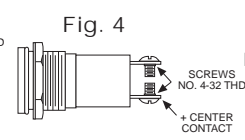

Material & Finish: Base - Chrome Plated Brass, Cap - Polycarbonate - 081 has Chrome Plated Bezel

Uses:
T 3 1/4
MINIATURE
BAYONET
BASE
NEON
LAMP

125 SERIES FOR 11/16" MOUNTING HOLE • OILTIGHT*

BASE PART NO.	VOLTAGE	LAMP NO.	FIG
125-0408-11-143	105-125 AC-DC	521-9053 (B1A)	9
125-0463-11-113	110-125 AC	521-9054 (B2A)	9
125-1308-11-143	105-125 AC-DC	521-9053 (B1A)	10
125-1363-11-113	110-125 AC	521-9054 (B2A)	10