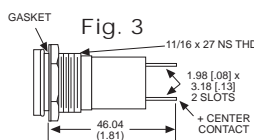

Material & Finish: Base - Black Anodized Aluminum, Cap - High Impact Plastic

Uses:
T-2 MIDGET
FLANGE BASE
NEON LAMP

052, 081, 095 & 135 SERIES FOR 11/16" MOUNTING HOLE • WATERTIGHT

BASE PART NO.	VOLTAGE	LAMP NO.	FIG
081-0408-01-343	105-125 AC-DC	521-9053 (B1A)	3
081-0463-01-313	110-125 AC	521-9054 (B2A)	3
081-1308-01-343	105-125 AC-DC	521-9053 (B1A)	4
081-1363-01-313	110-125 AC	521-9054 (B2A)	4

CAP PART NO.	COLOR	FIG	CAP PART NO.	COLOR	FIG
052-3191-003	RED	5	095-3131-003	RED	7
052-3193-003	AMBER	5	095-3133-003	AMBER	7
052-3195-003	WHITE	5	095-3135-003	WHITE	7
052-3197-003	CLEAR	5	095-3137-003	CLEAR	7
081-0131-303	RED	6	135-3231-003	RED	8
081-0133-303	AMBER	6	135-3233-003	AMBER	8
081-0135-303	WHITE	6	135-3235-003	WHITE	8
081-0137-303	CLEAR	6	135-3237-003	CLEAR	8

Material & Finish: Base - Chrome Plated Brass, Cap - Polycarbonate - 081 has Chrome Plated Bezel

Uses:
T 3 1/4
MINIATURE
BAYONET
BASE
NEON
LAMP

125 SERIES FOR 11/16" MOUNTING HOLE • OILTIGHT*

BASE PART NO.	VOLTAGE	LAMP NO.	FIG
125-0408-11-143	105-125 AC-DC	521-9053 (B1A)	9
125-0463-11-113	110-125 AC	521-9054 (B2A)	9
125-1308-11-143	105-125 AC-DC	521-9053 (B1A)	10
125-1363-11-113	110-125 AC	521-9054 (B2A)	10