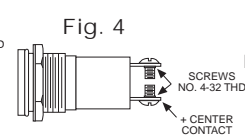

Material & Finish: Base - Black Anodized Aluminum, Cap - High Impact Plastic

Uses:
T-2 MIDGET
FLANGE BASE
NEON LAMP

052, 081, 095 & 135 SERIES FOR 11/16" MOUNTING HOLE • WATERTIGHT

BASE PART NO.	VOLTAGE	LAMP NO.	FIG
081-0408-01-343	105-125 AC-DC	521-9053 (B1A)	3
081-0463-01-313	110-125 AC	521-9054 (B2A)	3
081-1308-01-343	105-125 AC-DC	521-9053 (B1A)	4
081-1363-01-313	110-125 AC	521-9054 (B2A)	4

Material & Finish: Base - Chrome Plated Brass, Cap - Polycarbonate - 081 has Chrome Plated Bezel

Uses:
T 3 1/4
MINIATURE
BAYONET
BASE
NEON
LAMP

125 SERIES FOR 11/16" MOUNTING HOLE • OILTIGHT*

BASE PART NO.	VOLTAGE	LAMP NO.	FIG
125-0408-11-143	105-125 AC-DC	521-9053 (B1A)	9
125-0463-11-113	110-125 AC	521-9054 (B2A)	9
125-1308-11-143	105-125 AC-DC	521-9053 (B1A)	10
125-1363-11-113	110-125 AC	521-9054 (B2A)	10