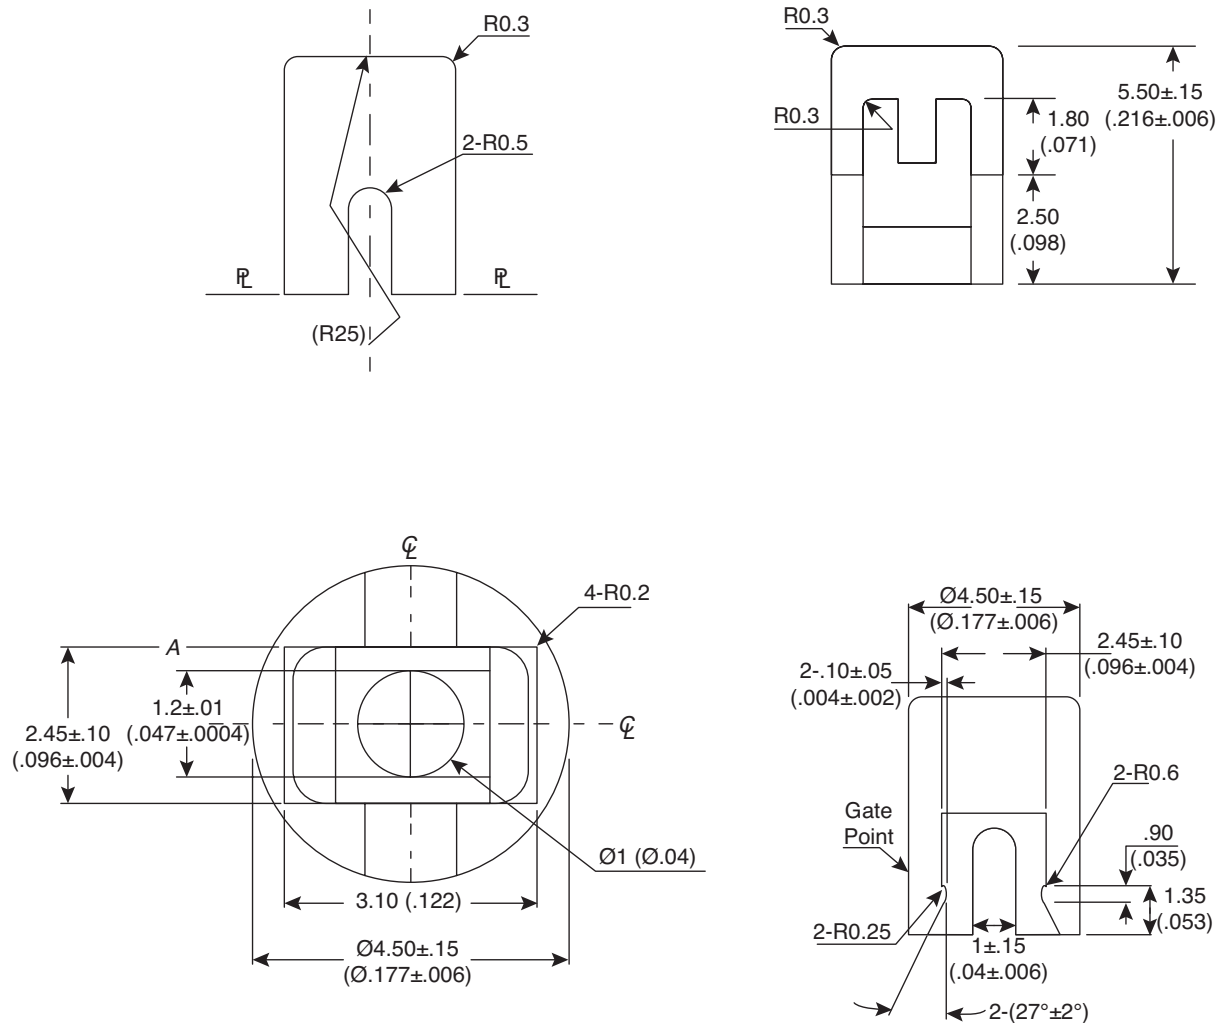

Dimensions: mm (in.)

**Note:**

- RoHS compliant
- General Tolerance:  $\pm .05$ mm

**Materials:**

- Body: ABS
- Color: blue(101-0206-EV), green(101-0205-EV), black(101-0200-EV), ivory(101-0209-EV), red(101-0202-EV), yellow(101-0204-EV)

**Tactile Switch Caps, Round**

101-0200-EV, 101-0202-EV, 101-0204-EV,  
101-0205-EV, 101-0206-EV, 101-0209-EV