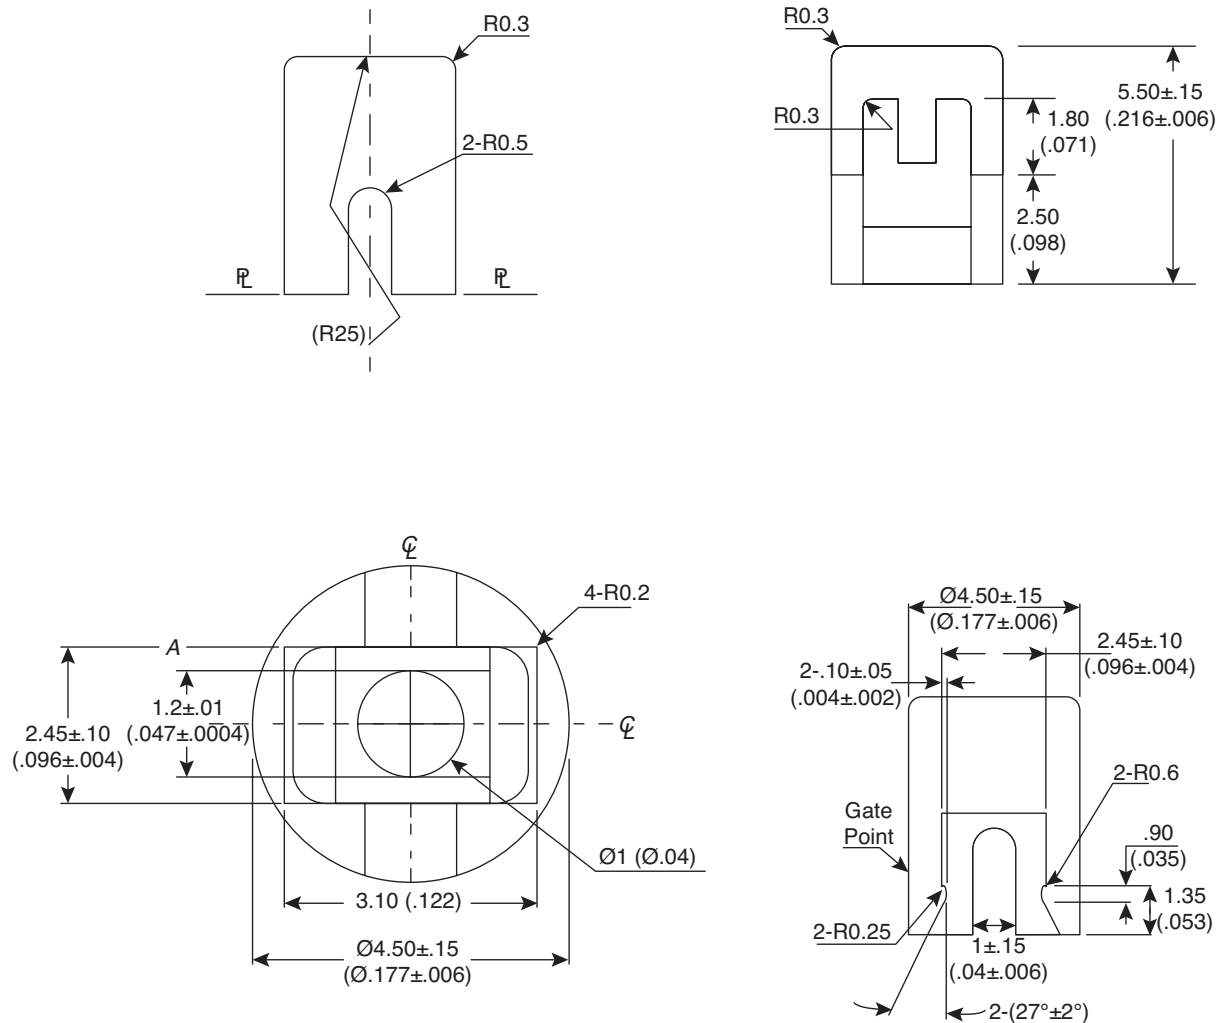

Dimensions: mm (in.)

**Note:**

- RoHS compliant
- General Tolerance:  $\pm .05$ mm

**Materials:**

- Body: ABS
- Color: blue(101-0206-EV), green(101-0205-EV), black(101-0200-EV), ivory(101-0209-EV), red(101-0202-EV), yellow(101-0204-EV)

**Tactile Switch Caps, Round**

101-0200-EV, 101-0202-EV, 101-0204-EV,  
101-0205-EV, 101-0206-EV, 101-0209-EV