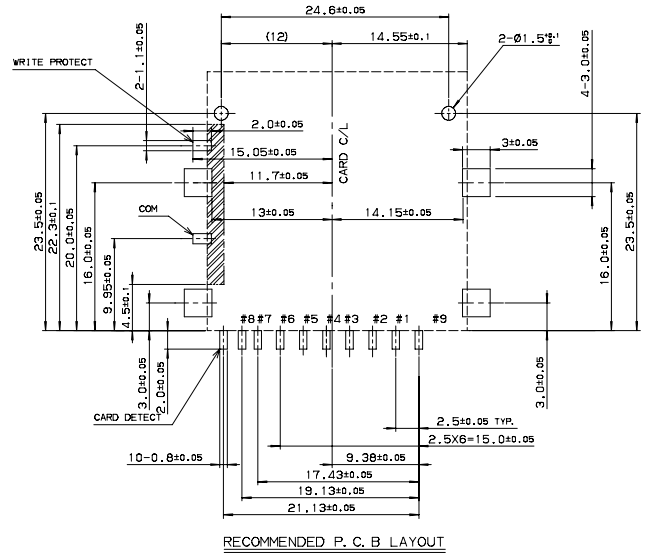

注文コード ORDERING CODE
14 5738 009 302 859+

RoHS 対応品
RoHS Compliant Product

梱包数量 250 個 / リール
PACKING QUANTITY : 250/Reel

5738

Reverse type, Outer tail H=2.7mm

注文コード ORDERING CODE
14 5738 009 220 859+

RoHS 対応品
RoHS Compliant Product

梱包数量 250個 /リール
PACKING QUANTITY : 250 /Reel