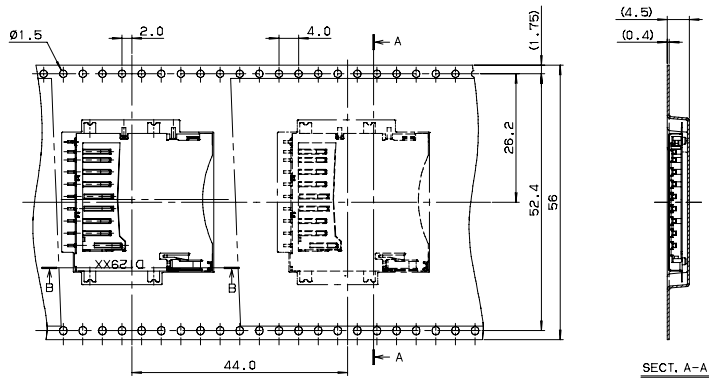

注文コード ORDERING CODE
14 5738 009 302 859+

RoHS 対応品
RoHS Compliant Product

梱包数量 250 個 / リール
PACKING QUANTITY : 250/Reel

5738

Reverse type, Outer tail H=2.7mm

注文コード ORDERING CODE
14 5738 009 220 859+

RoHS 対応品
RoHS Compliant Product

梱包数量 250個 /リール
PACKING QUANTITY : 250 /Reel