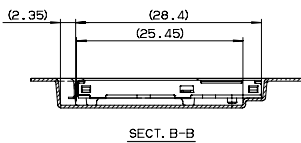

注文コード ORDERING CODE
14 5738 009 302 859+

RoHS 対応品
RoHS Compliant Product

梱包数量 250 個 / リール
PACKING QUANTITY : 250/Reel

5738

Reverse type, Outer tail H=2.7mm

注文コード ORDERING CODE
14 5738 009 220 859+

RoHS 対応品
RoHS Compliant Product

梱包数量 250個 /リール
PACKING QUANTITY : 250 /Reel