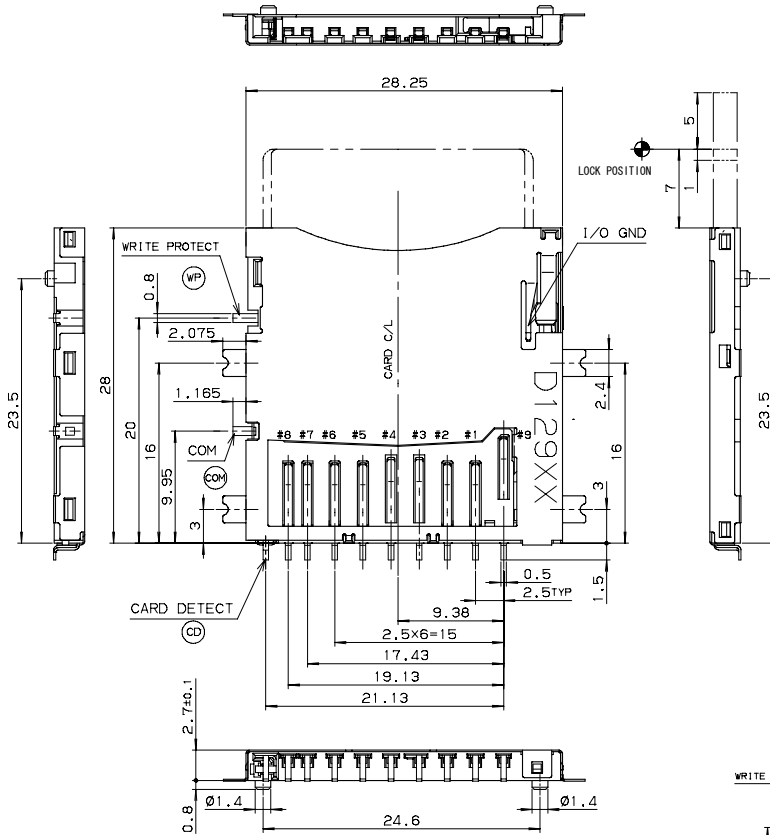

注文コード ORDERING CODE
14 5738 009 302 859+

RoHS 対応品
RoHS Compliant Product

梱包数量 250 個 / リール
PACKING QUANTITY : 250/Reel

5738

Reverse type, Outer tail H=2.7mm

注文コード ORDERING CODE
14 5738 009 220 859+

RoHS 対応品
RoHS Compliant Product

梱包数量 250個 /リール
PACKING QUANTITY : 250 /Reel