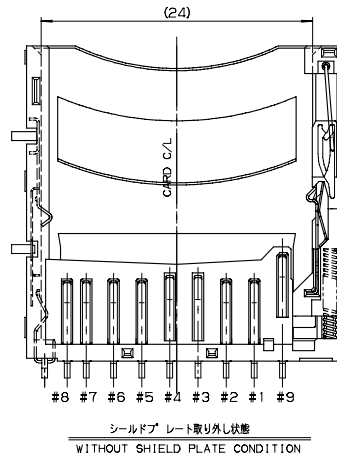

注文コード ORDERING CODE
14 5738 009 302 859+

RoHS 対応品
RoHS Compliant Product

梱包数量 250 個 / リール
PACKING QUANTITY : 250/Reel

5738

Reverse type, Outer tail H=2.7mm

注文コード ORDERING CODE
14 5738 009 220 859+

RoHS 対応品
RoHS Compliant Product

梱包数量 250個 /リール
PACKING QUANTITY : 250 /Reel