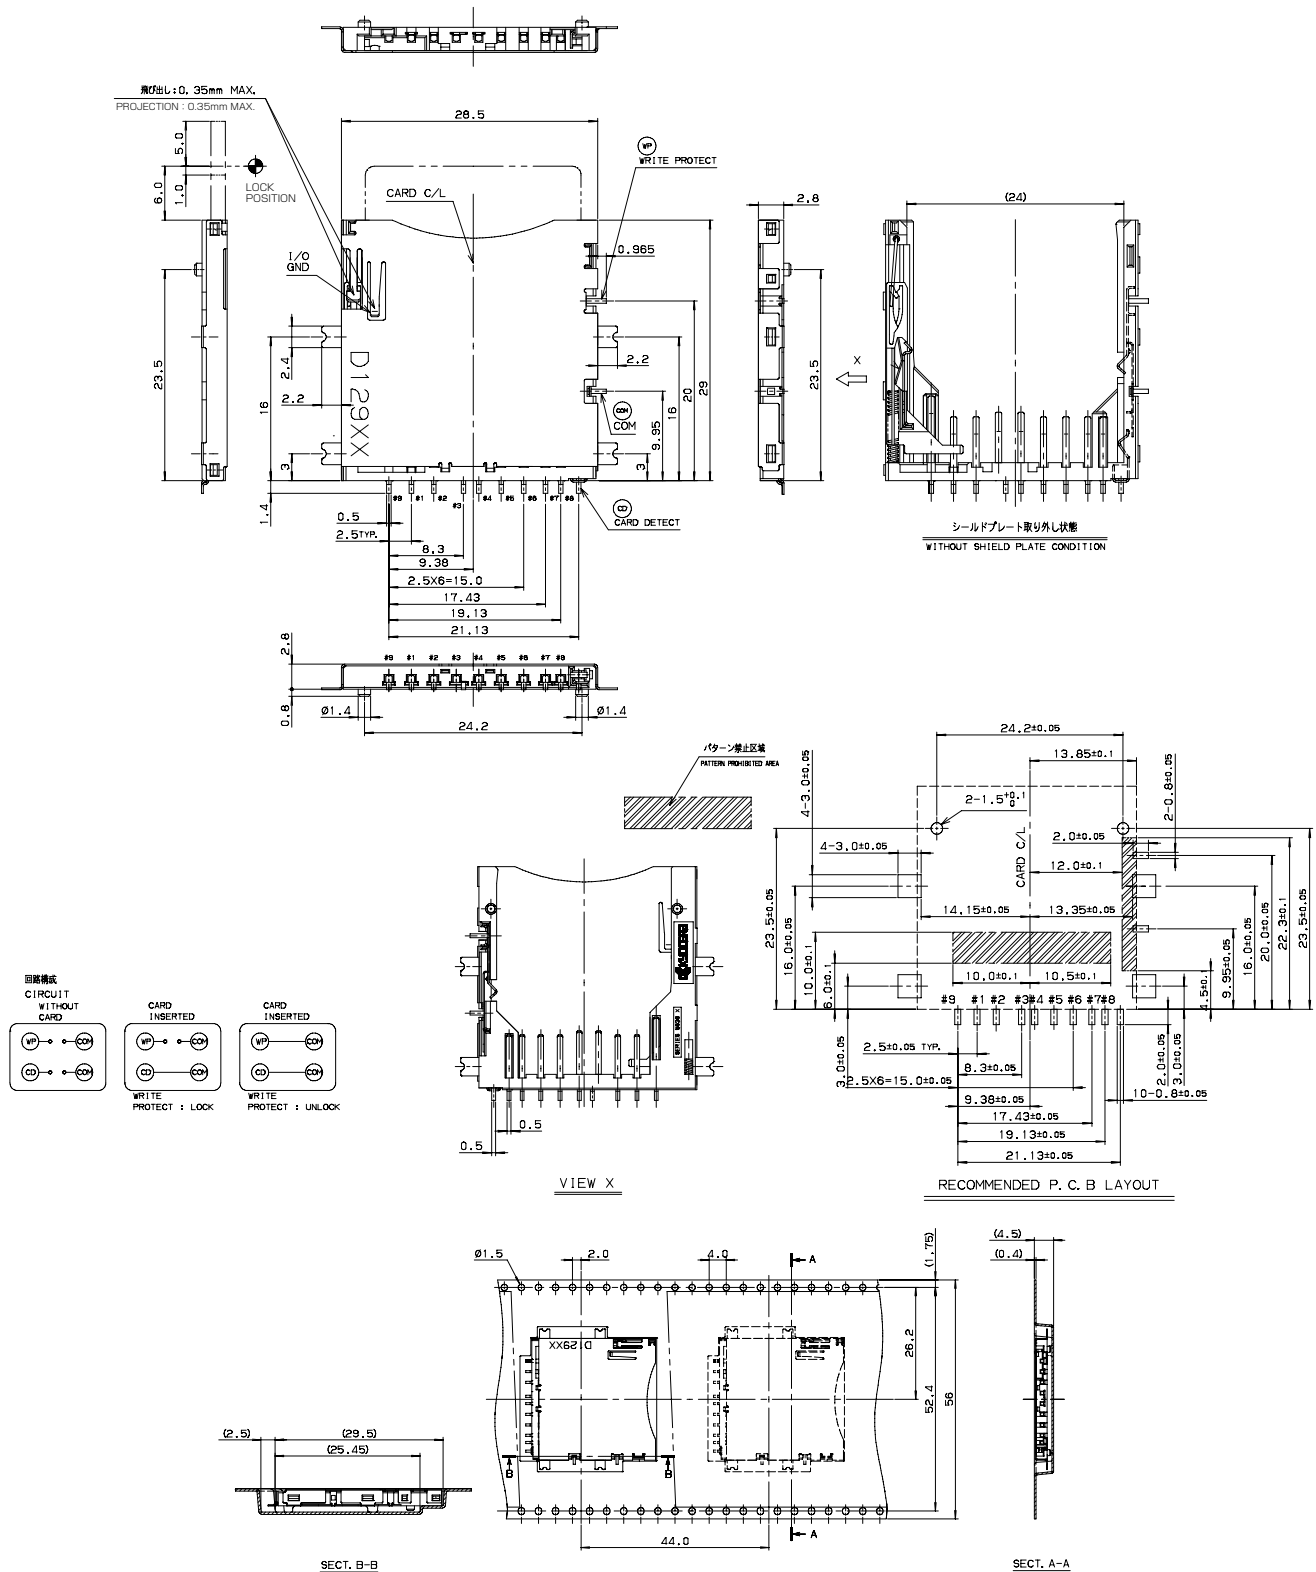

注文コード ORDERING CODE
14 5738 009 302 859+

RoHS 対応品
RoHS Compliant Product

梱包数量 250 個 / リール
PACKING QUANTITY : 250/Reel

5738

Reverse type, Outer tail H=2.7mm

注文コード ORDERING CODE
14 5738 009 220 859+

RoHS 対応品
RoHS Compliant Product

梱包数量 250個 /リール
PACKING QUANTITY : 250 /Reel